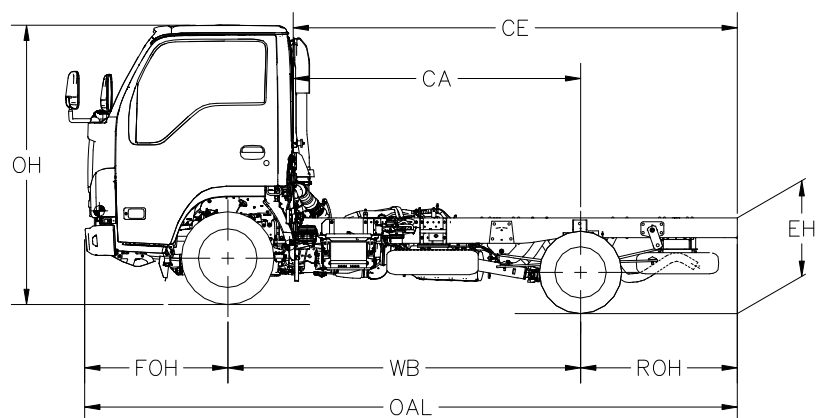

NHR87E-VI-C

型號 (Model)	OAL	WB	FOH	ROH	CE	CA	OW	BW	CW	OH Approx	EH Approx	
NHR87E-VI-C	4630	2500	1015	1110	3147	2037	1695	1660	1265	1970	677	毫米 (mm)
	182.3	98.4	40.0	43.7	123.9	80.2	66.7	65.4	49.8	77.6	26.7	寸 (in)

以上尺寸只供參考。如有更改，恕不另行通告。