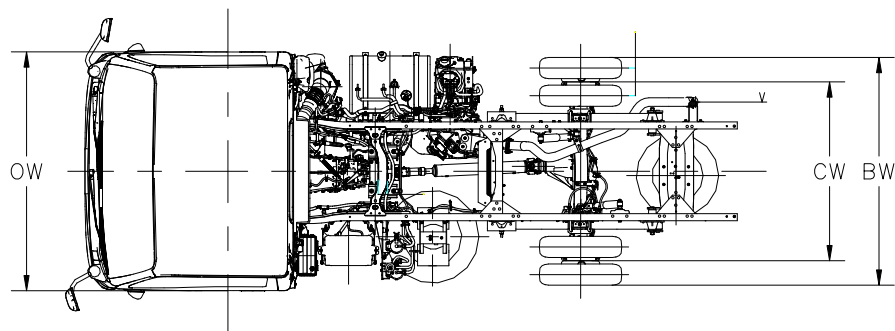

NHR87E-VI-C

型號 (Model)	OAL	WB	FOH	ROH	CE	CA	OW	BW	CW	OH Approx	EH Approx	
NHR87E-VI-C	4630	2500	1015	1110	3147	2037	1695	1660	1265	1970	677	毫米 (mm)
	182.3	98.4	40.0	43.7	123.9	80.2	66.7	65.4	49.8	77.6	26.7	寸 (in)

以上尺寸只供參考。如有更改，恕不另行通告。