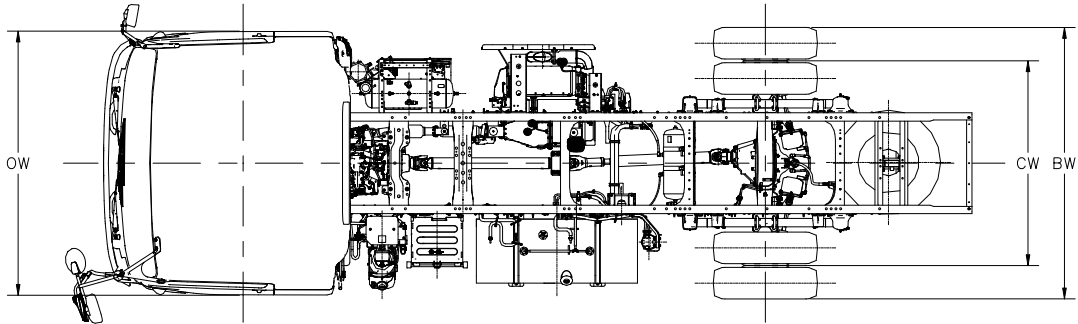

FSR90L-VI-C / FSR90N-VI-C / FSR90Q-VI-C
 FSR90LF-VI-C / FSR90NF-VI-C / FSR90QF-VI-C

型號 (Model)	OAL	WB	FOH	ROH	CE	CA	OW	BW	CW	OH Approx	EH Approx	
FSR90L-VI-C/ FSR90LF-VI-C	7225 284.4	4360 171.7	1170 46.1	1725 67.9	5189 204.3	3464 136.4	2200 86.6	2260 89.0	1705 67.1	2600 102.4	915 36.0	毫米 (mm) 寸 (in)
FSR90N-VI-C/ FSR90NF-VI-C	8155 321.1	4860 191.3	1170 46.1	2125 83.7	6089 239.7	3964 156.1	2200 86.6	2260 89.0	1705 67.1	2600 102.4	915 36.0	毫米 (mm) 寸 (in)
FSR90Q-VI-C/ FSR90QF-VI-C	9155 360.4	5560 218.9	1170 46.1	2425 95.5	7089 279.1	4664 183.6	2200 86.6	2260 89.0	1705 67.1	2600 102.4	915 36.0	毫米 (mm) 寸 (in)

以上尺寸只供參考。如有更改，恕不另行通告。