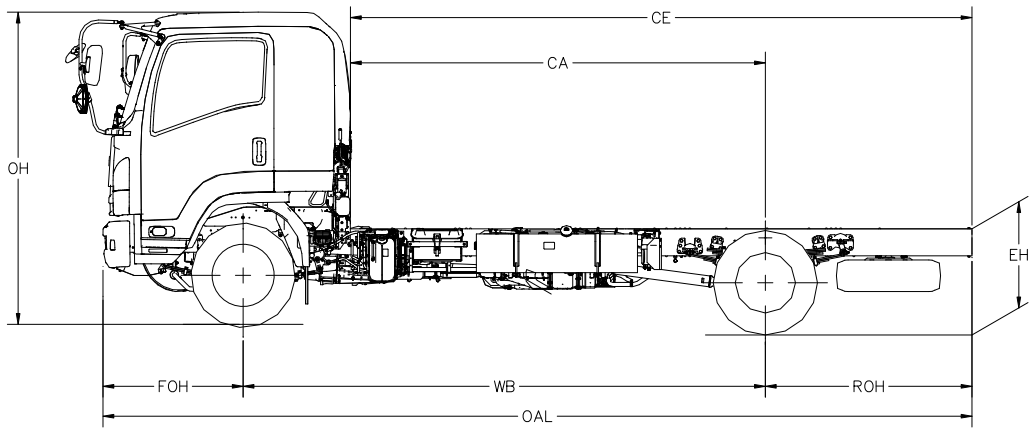

FSR90L-VI-C / FSR90N-VI-C / FSR90Q-VI-C
 FSR90LF-VI-C / FSR90NF-VI-C / FSR90QF-VI-C

型號 (Model)	OAL	WB	FOH	ROH	CE	CA	OW	BW	CW	OH Approx	EH Approx	
FSR90L-VI-C/ FSR90LF-VI-C	7225 284.4	4360 171.7	1170 46.1	1725 67.9	5189 204.3	3464 136.4	2200 86.6	2260 89.0	1705 67.1	2600 102.4	915 36.0	毫米 (mm) 寸 (in)
FSR90N-VI-C/ FSR90NF-VI-C	8155 321.1	4860 191.3	1170 46.1	2125 83.7	6089 239.7	3964 156.1	2200 86.6	2260 89.0	1705 67.1	2600 102.4	915 36.0	毫米 (mm) 寸 (in)
FSR90Q-VI-C/ FSR90QF-VI-C	9155 360.4	5560 218.9	1170 46.1	2425 95.5	7089 279.1	4664 183.6	2200 86.6	2260 89.0	1705 67.1	2600 102.4	915 36.0	毫米 (mm) 寸 (in)

以上尺寸只供參考。如有更改，恕不另行通告。