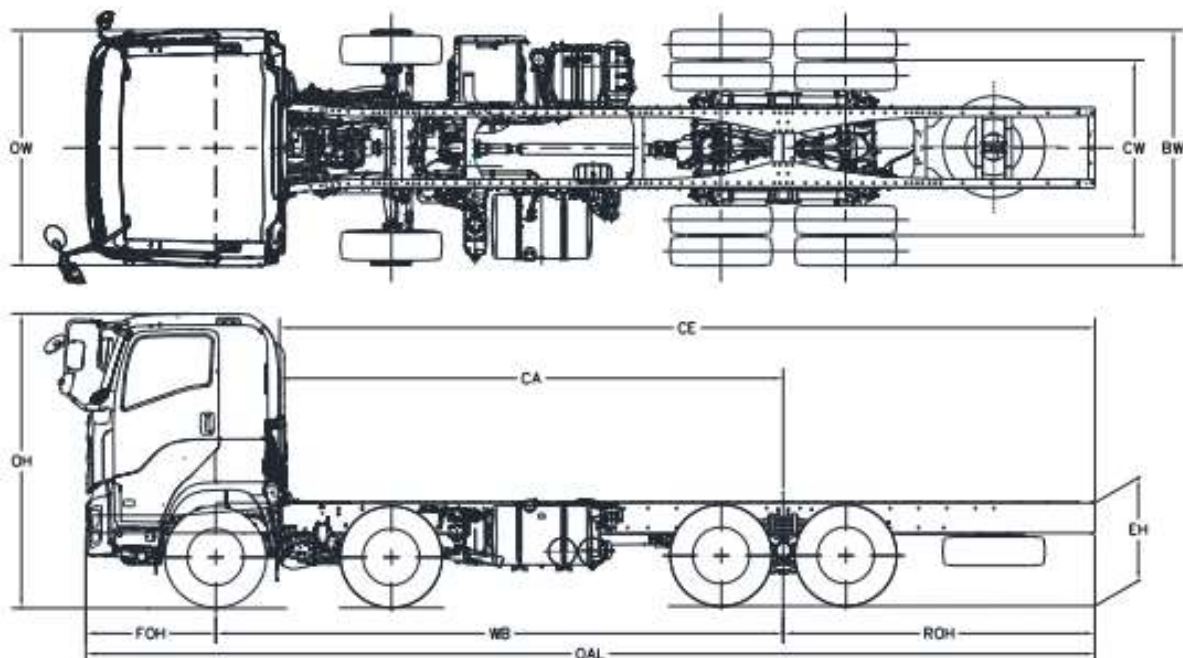

CYH52SDZ-7S-VI-C

型號 (Model)	OAL	WB	FOH	ROH	CE	CA	OW	AW	BW	CW	OH Approx	EH Approx	
CYH52SDZ-7S-VI-C	8810	5650	1370	1790	6769	4979	2490	2065	2480	1850	3085	1130	毫米 (mm)
	348	222	55	70	259	190	98	81	97	72	118	44	寸 (in)

CYH52TXZ-7S-VI-C

型號 (Model)	OAL	WB	FOH	ROH	CE	CA	OW	AW	BW	CW	OH Approx	EH Approx	
CYH52TXZ-7S-VI-C	10635	5980	1370	3285	8594	5309	2490	2065	2480	1850	3075	1150	毫米 (mm)
	420	235	55	129	331	202	98	81	97	72	117	44	寸 (in)

以上尺寸只供參考。如有更改，恕不另行通告。