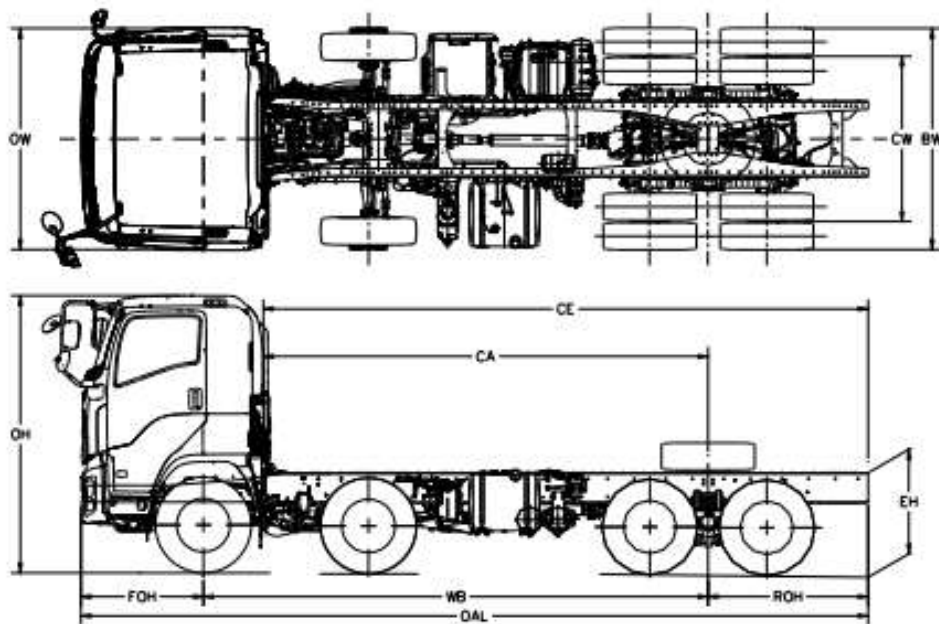

CYH52SDZ-7S-VI-C

型號 (Model)	OAL	WB	FOH	ROH	CE	CA	OW	AW	BW	CW	OH Approx	EH Approx	
CYH52SDZ-7S-VI-C	8810	5650	1370	1790	6769	4979	2490	2065	2480	1850	3085	1130	毫米 (mm)
	348	222	55	70	259	190	98	81	97	72	118	44	寸 (in)

CYH52TXZ-7S-VI-C

型號 (Model)	OAL	WB	FOH	ROH	CE	CA	OW	AW	BW	CW	OH Approx	EH Approx	
CYH52TXZ-7S-VI-C	10635	5980	1370	3285	8594	5309	2490	2065	2480	1850	3075	1150	毫米 (mm)
	420	235	55	129	331	202	98	81	97	72	117	44	寸 (in)

以上尺寸只供參考。如有更改，恕不另行通告。