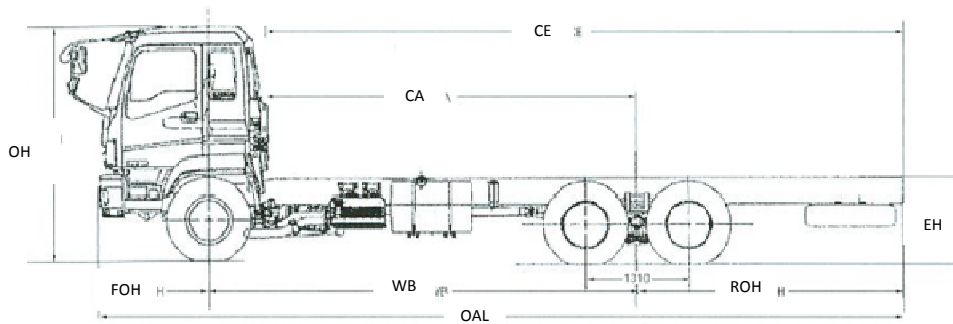

CYZ52RX-7S-V-F / CYZ52SX-7S-V-F

| 代號 型號 | OAL | WB | FOH | ROH | CE | CA | OW | AW | BW | CW | OH Approx | HH Approx | EH Approx |
|----------------|-------|------|------|------|------|------|------|------|------|------|--------------|--------------|--------------|
| CYZ52RX-7S-V-F | 10240 | 5480 | 1400 | 3360 | 8090 | 4730 | 2490 | 2065 | 2480 | 1850 | 2980 | 255 | 1130 |
| CYZ52SX-7S-V-F | 10665 | 5700 | 1400 | 3565 | 8515 | 4950 | 2490 | 2065 | 2480 | 1850 | 2975 | 255 | 1130 |