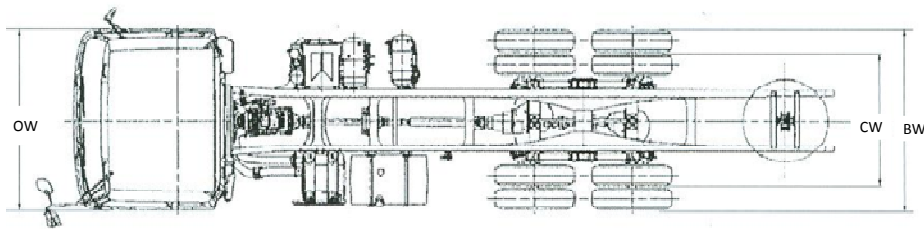

CYZ52RX-7S-V-F / CYZ52SX-7S-V-F

| 代號 型號 | OAL | WB | FOH | ROH | CE | CA | OW | AW | BW | CW | OH Approx | HH Approx | EH Approx |
|----------------|-------|------|------|------|------|------|------|------|------|------|--------------|--------------|--------------|
| CYZ52RX-7S-V-F | 10240 | 5480 | 1400 | 3360 | 8090 | 4730 | 2490 | 2065 | 2480 | 1850 | 2980 | 255 | 1130 |
| CYZ52SX-7S-V-F | 10665 | 5700 | 1400 | 3565 | 8515 | 4950 | 2490 | 2065 | 2480 | 1850 | 2975 | 255 | 1130 |