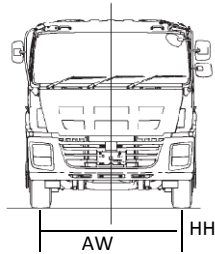

CYZ52RX-7S-V-F / CYZ52SX-7S-V-F

| 代號 型號 | OAL | WB | FOH | ROH | CE | CA | OW | AW | BW | CW | OH Approx | HH Approx | EH Approx |
|----------------|-------|------|------|------|------|------|------|------|------|------|--------------|--------------|--------------|
| CYZ52RX-7S-V-F | 10240 | 5480 | 1400 | 3360 | 8090 | 4730 | 2490 | 2065 | 2480 | 1850 | 2980 | 255 | 1130 |
| CYZ52SX-7S-V-F | 10665 | 5700 | 1400 | 3565 | 8515 | 4950 | 2490 | 2065 | 2480 | 1850 | 2975 | 255 | 1130 |