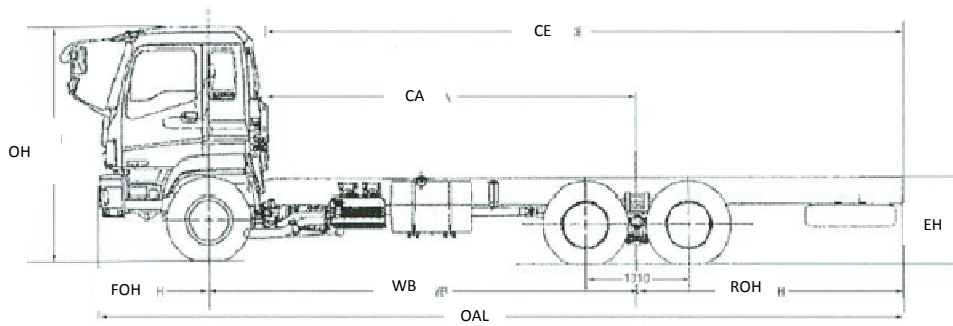

CYZ52RX-7S-V-F / CYZ52SX-7S-V-F

| 代號 型號 | OAL | WB | FOH | ROH | CE | CA | OW | AW | BW | CW | OH Approx | HH Approx | EH Approx |
|----------------|-------|------|------|------|------|------|------|------|------|------|--------------|--------------|--------------|
| CYZ52RX-7S-V-F | 10240 | 5480 | 1400 | 3360 | 8090 | 4730 | 2490 | 2065 | 2480 | 1850 | 2980 | 255 | 1130 |
| CYZ52SX-7S-V-F | 10665 | 5700 | 1400 | 3565 | 8515 | 4950 | 2490 | 2065 | 2480 | 1850 | 2975 | 255 | 1130 |