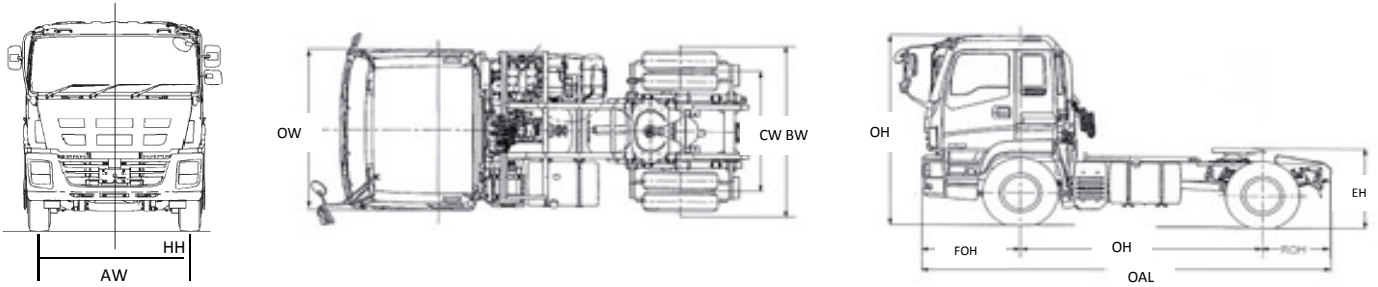

EXR52E-7S-V-F

車陣尺寸

代號	OAL	WB	FOH	ROH	OW	AW	BW	CW	OH	HH	EH
EXR52E-7S-V-F	5820	3450	1400	970	2490	2065	2480	1850	2960	255	1285
型號	229	136	55	38	98	81	98	73	Approx	Approx	Approx

單位: 毫米, 吋

EXZ52K-16S-V-F / EXZ52K-16SG-V-F

車陣尺寸

代號	OAL	WB	FOH	ROH	OW	AW	BW	CW	OH	HH	EH
EXZ52K-16SG-V-F / EXZ52K-16S-V-F	6625	3880	1400	1345	2490	2065	2480	1850	2935	255	1310
型號	261	153	55	53	98	81	98	73	Approx	Approx	Approx

單位: 毫米, 吋