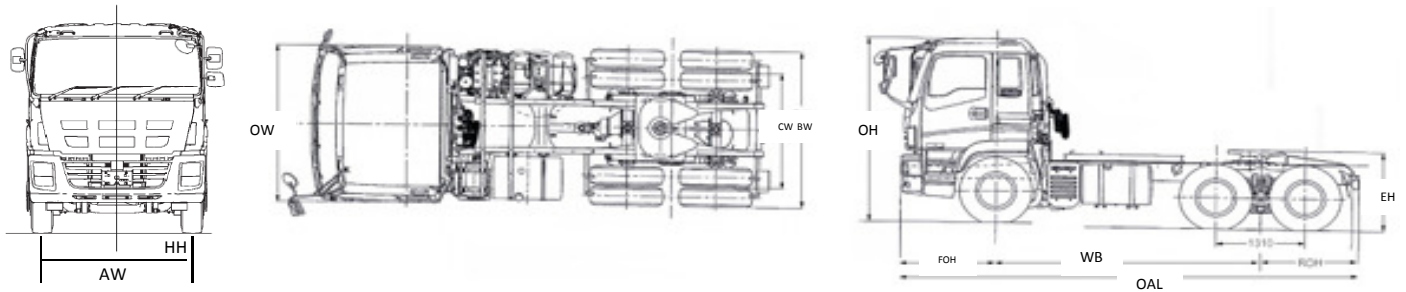

EXR52E-7S-V-F

車陣尺寸

代號	OAL	WB	FOH	ROH	OW	AW	BW	CW	OH	HH	EH
EXR52E-7S-V-F	5820	3450	1400	970	2490	2065	2480	1850	2960	255	1285
型號	229	136	55	38	98	81	98	73	Approx	Approx	Approx

單位: 毫米, 吋

EXZ52K-16S-V-F / EXZ52K-16SG-V-F

車陣尺寸

代號	OAL	WB	FOH	ROH	OW	AW	BW	CW	OH	HH	EH
EXZ52K-16SG-V-F / EXZ52K-16S-V-F	6625	3880	1400	1345	2490	2065	2480	1850	2935	255	1310
型號	261	153	55	53	98	81	98	73	Approx	Approx	Approx

單位: 毫米, 吋