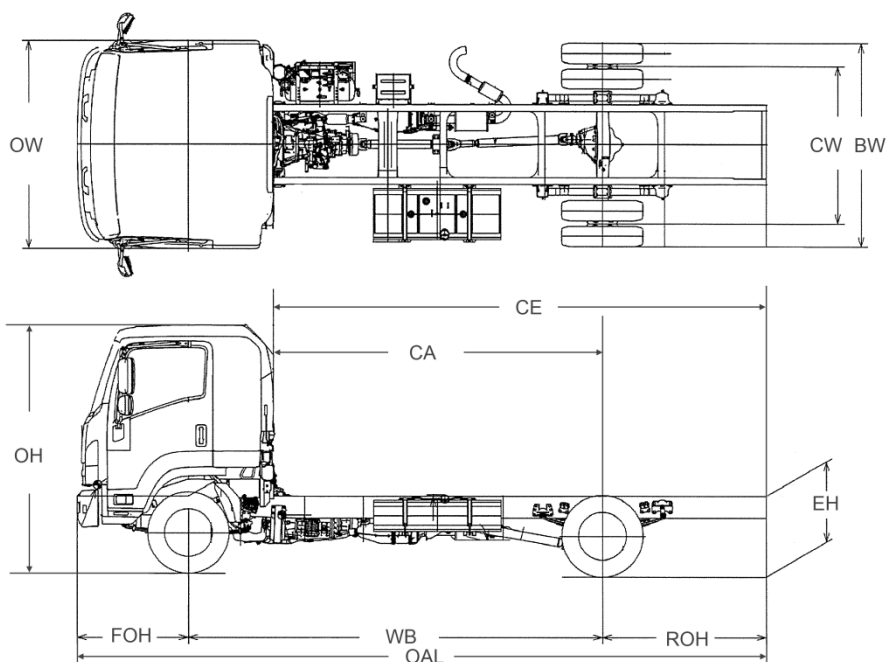

FRR90K-V

型號	OAL	WB	FOH	ROH	CE	CA	OW	BW	CW	OH Approx	EH Approx	
FRR90K-V	6975	4060	1170	1745	5170	3425	2195	2175	1660	2563	940	毫米
	274.6	159.8	46.1	68.7	203.5	134.8	86.4	85.6	65.4	100.9	37.0	寸

FRR90M-V

型號	OAL	WB	FOH	ROH	CE	CA	OW	BW	CW	OH Approx	EH Approx	
FRR90M-V	7875	4660	1170	2045	6070	4025	2195	2175	1660	2563	940	毫米
	310.0	183.5	46.1	80.5	239.0	158.5	86.4	85.6	65.4	100.9	37.0	寸

FRR34L-V / FRR34LF-V

型號	OAL	WB	FOH	ROH	CE	CA	OW	BW	CW	OH Approx	EH Approx	
FRR34L-V/ FRR34LF-V	7255	4360	1170	1725	5160	3435	2200	2154	1660	2590	1000	毫米
	285	171	46	68	203	135	86	84	65	102	39	寸

FRR34N-V / FRR34NF-V

型號	OAL	WB	FOH	ROH	CE	CA	OW	BW	CW	OH Approx	EH Approx	
FRR34N-V/ FRR34NF-V	8155	4860	1170	2125	6060	3935	2200	2154	1660	2585	955	毫米
	321.1	191.3	46.1	83.7	238.6	154.9	86.6	84.8	65.4	101.8	37.6	寸

FSR34N-V / FSR34NF-V

FVR34SC-V

型號	OAL	WB	FOH	ROH	CE	CA	OW	BW	CW	OH Approx	EH Approx	
FVR34SC-V	10005	6050	1440	2515	7890	5375	2400	2456	1845	2809	1095	毫米
	393.9	238.2	56.7	99.0	310.6	211.6	94.5	96.7	72.6	110.6	43.1	寸