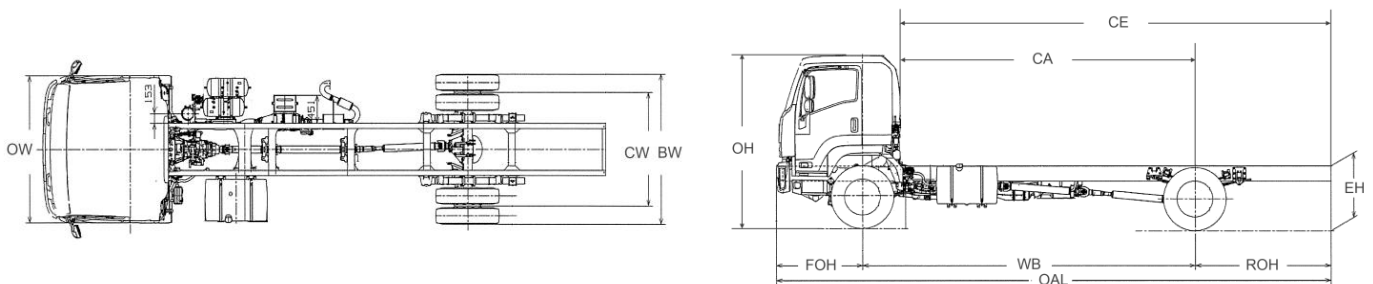

型號	OAL	WB	FOH	ROH	CE	CA	OW	BW	CW	OH Approx	EH Approx	
FSR34N-V/ FSR34NF-V	8155	4860	1170	2125	6060	3935	2200	2259	1705	2605	915	毫米
	321.1	191.3	46.1	83.7	238.6	154.9	86.6	88.9	67.1	102.6	36.0	寸

FTR34P-V / FTR34PF-V

型號	OAL	WB	FOH	ROH	CE	CA	OW	BW	CW	OH	EH	
FTR34P-V/ FTR34PF-V	8505	5050	1440	2015	6390	4375	2400	2456	1847	Approx 2812	Approx 1085	毫米
	334.8	198.8	56.7	79.3	251.6	172.2	94.5	96.7	72.7	110.7	42.7	寸

FTR34Q-V / FTR34QF-V

型號	OAL	WB	FOH	ROH	CE	CA	OW	BW	CW	OH	EH	
FTR34Q-V/ FTR34QF-V	9255	5550	1440	2265	7140	4875	2400	2456	1847	Approx 2811	Approx 1090	毫米
	364.4	218.5	56.7	89.2	281.1	191.9	94.5	96.7	72.7	110.7	42.9	寸

FVR34MC-V

型號	OAL	WB	FOH	ROH	CE	CA	OW	BW	CW	OH Approx	EH Approx	
FVR34MC-V	7955	4650	1440	1865	5840	3975	2400	2456	1845	2812	1095	毫米
	313.2	183.1	56.7	73.4	229.9	156.5	94.5	96.7	72.6	110.7	43.1	寸

FVR34QC-V

型號	OAL	WB	FOH	ROH	CE	CA	OW	BW	CW	OH Approx	EH Approx	
FVR34QC-V	9255	5550	1440	2265	7140	4875	2400	2456	1845	2810	1095	毫米
	364.4	218.5	56.7	89.2	281.1	191.9	94.5	96.7	72.6	110.6	43.1	寸