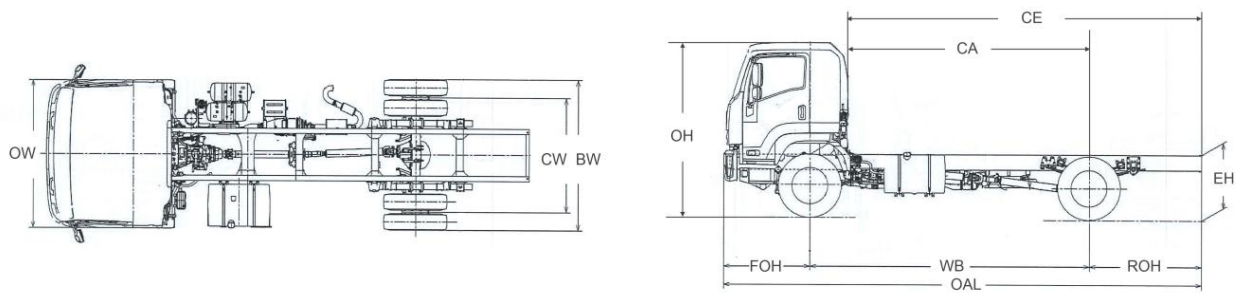

FRR90K-V

型號	OAL	WB	FOH	ROH	CE	CA	OW	BW	CW	OH Approx	EH Approx	
FRR90K-V	6975	4060	1170	1745	5170	3425	2195	2175	1660	2563	940	毫米
	274.6	159.8	46.1	68.7	203.5	134.8	86.4	85.6	65.4	100.9	37.0	寸

FRR90M-V

型號	OAL	WB	FOH	ROH	CE	CA	OW	BW	CW	OH Approx	EH Approx	
FRR90M-V	7875	4660	1170	2045	6070	4025	2195	2175	1660	2563	940	毫米
	310.0	183.5	46.1	80.5	239.0	158.5	86.4	85.6	65.4	100.9	37.0	寸

型號	OAL	WB	FOH	ROH	CE	CA	OW	BW	CW	OH Approx	EH Approx	
FSR34N-V/ FSR34NF-V	8155	4860	1170	2125	6060	3935	2200	2259	1705	2605	915	毫米
	321.1	191.3	46.1	83.7	238.6	154.9	86.6	88.9	67.1	102.6	36.0	寸

FTR34P-V / FTR34PF-V

型號	OAL	WB	FOH	ROH	CE	CA	OW	BW	CW	OH	EH	
FTR34P-V/ FTR34PF-V	8505	5050	1440	2015	6390	4375	2400	2456	1847	Approx 2812	Approx 1085	毫米
	334.8	198.8	56.7	79.3	251.6	172.2	94.5	96.7	72.7	110.7	42.7	寸

FTR34Q-V / FTR34QF-V

型號	OAL	WB	FOH	ROH	CE	CA	OW	BW	CW	OH Approx	EH Approx	
FVR34MC-V	7955	4650	1440	1865	5840	3975	2400	2456	1845	2812	1095	毫米
	313.2	183.1	56.7	73.4	229.9	156.5	94.5	96.7	72.6	110.7	43.1	寸

FVR34QC-V

型號	OAL	WB	FOH	ROH	CE	CA	OW	BW	CW	OH Approx	EH Approx	
FVR34QC-V	9255	5550	1440	2265	7140	4875	2400	2456	1845	2810	1095	毫米
	364.4	218.5	56.7	89.2	281.1	191.9	94.5	96.7	72.6	110.6	43.1	寸