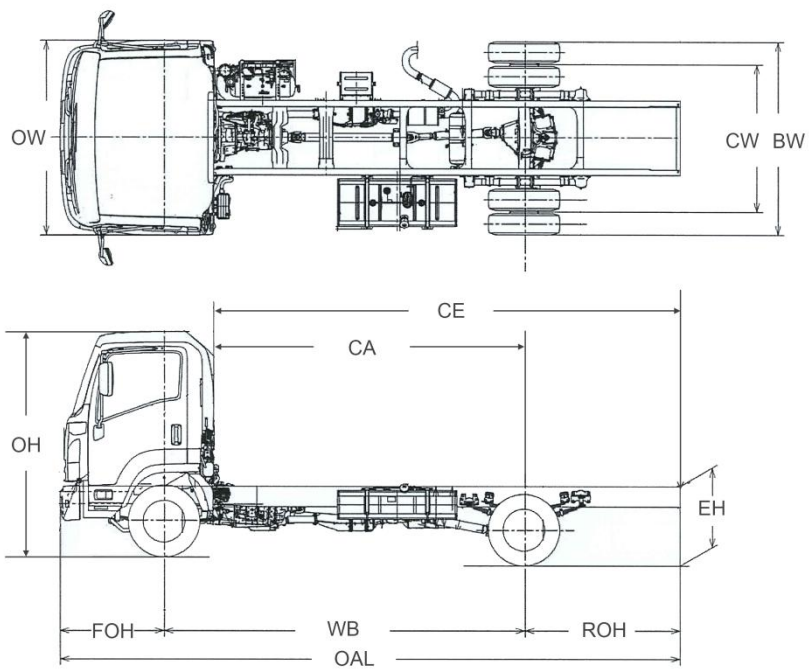

FRR90K-V

型號	OAL	WB	FOH	ROH	CE	CA	OW	BW	CW	OH Approx	EH Approx	
FRR90K-V	6975	4060	1170	1745	5170	3425	2195	2175	1660	2563	940	毫米
	274.6	159.8	46.1	68.7	203.5	134.8	86.4	85.6	65.4	100.9	37.0	寸

FRR90M-V

型號	OAL	WB	FOH	ROH	CE	CA	OW	BW	CW	OH Approx	EH Approx	
FRR90M-V	7875	4660	1170	2045	6070	4025	2195	2175	1660	2563	940	毫米
	310.0	183.5	46.1	80.5	239.0	158.5	86.4	85.6	65.4	100.9	37.0	寸

FRR34L-V / FRR34LF-V

型號	OAL	WB	FOH	ROH	CE	CA	OW	BW	CW	OH Approx	EH Approx	
FRR34L-V/ FRR34LF-V	7255	4360	1170	1725	5160	3435	2200	2154	1660	2590	1000	毫米
	285	171	46	68	203	135	86	84	65	102	39	寸

FRR34N-V / FRR34NF-V

型號	OAL	WB	FOH	ROH	CE	CA	OW	BW	CW	OH Approx	EH Approx	
FRR34N-V/ FRR34NF-V	8155	4860	1170	2125	6060	3935	2200	2154	1660	2585	955	毫米
	321.1	191.3	46.1	83.7	238.6	154.9	86.6	84.8	65.4	101.8	37.6	寸

FSR34N-V / FSR34NF-V

型號	OAL	WB	FOH	ROH	CE	CA	OW	BW	CW	OH	EH	
FTR34P-V/ FTR34PF-V	8505	5050	1440	2015	6390	4375	2400	2456	1847	Approx 2812	Approx 1085	毫米
	334.8	198.8	56.7	79.3	251.6	172.2	94.5	96.7	72.7	110.7	42.7	寸

FTR34Q-V / FTR34QF-V