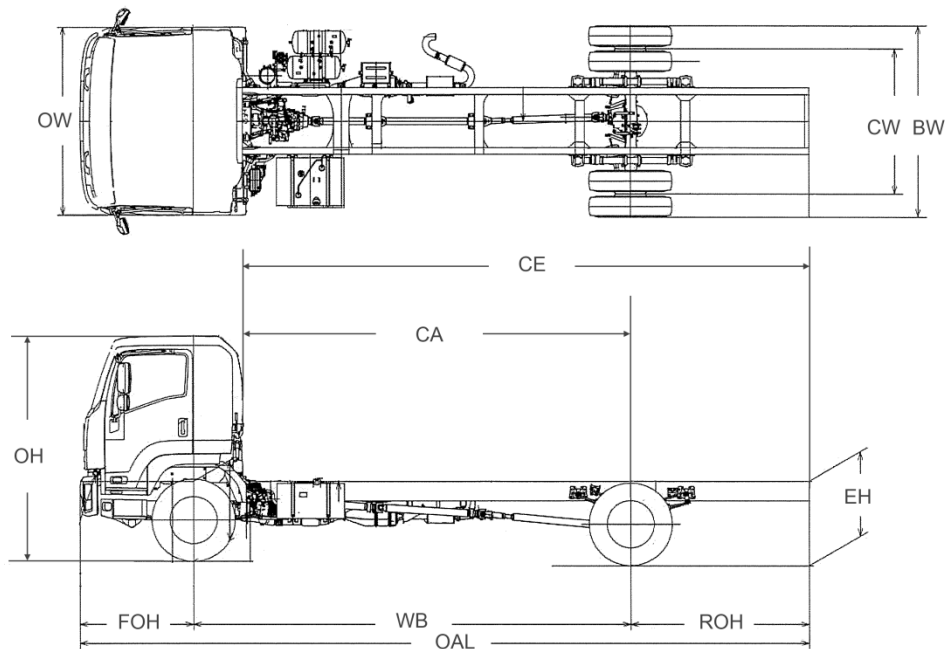

型號	OAL	WB	FOH	ROH	CE	CA	OW	BW	CW	OH Approx	EH Approx	
FRR34N-V/ FRR34NF-V	8155	4860	1170	2125	6060	3935	2200	2154	1660	2585	955	毫米
	321.1	191.3	46.1	83.7	238.6	154.9	86.6	84.8	65.4	101.8	37.6	寸

FSR34N-V / FSR34NF-V

型號	OAL	WB	FOH	ROH	CE	CA	OW	BW	CW	OH Approx	EH Approx	
FSR34N-V/ FSR34NF-V	8155	4860	1170	2125	6060	3935	2200	2259	1705	2605	915	毫米
	321.1	191.3	46.1	83.7	238.6	154.9	86.6	88.9	67.1	102.6	36.0	寸

FTR34P-V / FTR34PF-V

型號	OAL	WB	FOH	ROH	CE	CA	OW	BW	CW	OH	EH	
FTR34P-V/ FTR34PF-V	8505	5050	1440	2015	6390	4375	2400	2456	1847	Approx 2812	Approx 1085	毫米
	334.8	198.8	56.7	79.3	251.6	172.2	94.5	96.7	72.7	110.7	42.7	寸

FTR34Q-V / FTR34QF-V

型號	OAL	WB	FOH	ROH	CE	CA	OW	BW	CW	OH Approx	EH Approx	
FVR34MC-V	7955	4650	1440	1865	5840	3975	2400	2456	1845	2812	1095	毫米
	313.2	183.1	56.7	73.4	229.9	156.5	94.5	96.7	72.6	110.7	43.1	寸

FVR34QC-V

型號	OAL	WB	FOH	ROH	CE	CA	OW	BW	CW	OH Approx	EH Approx	
FVR34QC-V	9255	5550	1440	2265	7140	4875	2400	2456	1845	2810	1095	毫米
	364.4	218.5	56.7	89.2	281.1	191.9	94.5	96.7	72.6	110.6	43.1	寸