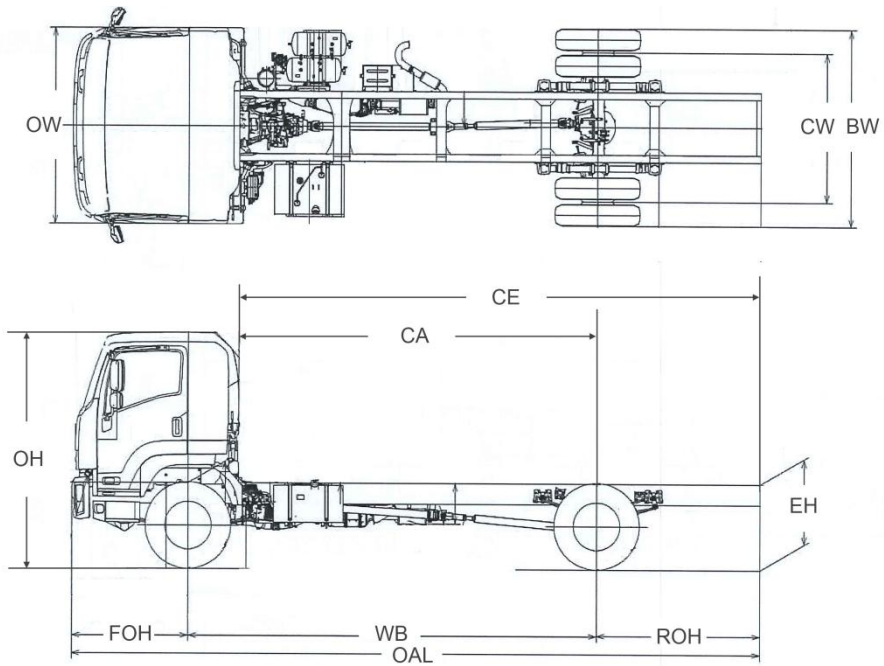

FRR90K-V

型號	OAL	WB	FOH	ROH	CE	CA	OW	BW	CW	OH Approx	EH Approx	
FRR90K-V	6975	4060	1170	1745	5170	3425	2195	2175	1660	2563	940	毫米
	274.6	159.8	46.1	68.7	203.5	134.8	86.4	85.6	65.4	100.9	37.0	寸

FRR90M-V

型號	OAL	WB	FOH	ROH	CE	CA	OW	BW	CW	OH Approx	EH Approx	
FRR90M-V	7875	4660	1170	2045	6070	4025	2195	2175	1660	2563	940	毫米
	310.0	183.5	46.1	80.5	239.0	158.5	86.4	85.6	65.4	100.9	37.0	寸

FRR34L-V / FRR34LF-V

型號	OAL	WB	FOH	ROH	CE	CA	OW	BW	CW	OH Approx	EH Approx	
FRR34L-V/ FRR34LF-V	7255	4360	1170	1725	5160	3435	2200	2154	1660	2590	1000	毫米
	285	171	46	68	203	135	86	84	65	102	39	寸

FRR34N-V / FRR34NF-V

型號	OAL	WB	FOH	ROH	CE	CA	OW	BW	CW	OH Approx	EH Approx	
FRR34N-V/ FRR34NF-V	8155	4860	1170	2125	6060	3935	2200	2154	1660	2585	955	毫米
	321.1	191.3	46.1	83.7	238.6	154.9	86.6	84.8	65.4	101.8	37.6	寸

FSR34N-V / FSR34NF-V

型號	OAL	WB	FOH	ROH	CE	CA	OW	BW	CW	OH Approx	EH Approx	
FSR34N-V/ FSR34NF-V	8155	4860	1170	2125	6060	3935	2200	2259	1705	2605	915	毫米
	321.1	191.3	46.1	83.7	238.6	154.9	86.6	88.9	67.1	102.6	36.0	寸

FTR34P-V / FTR34PF-V