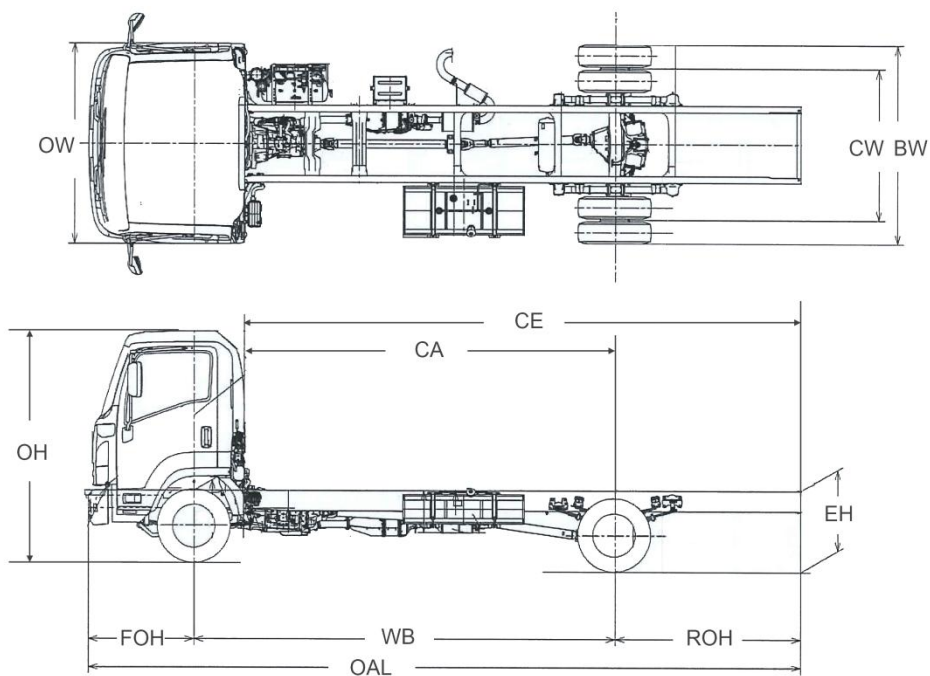

FRR90K-V

型號	OAL	WB	FOH	ROH	CE	CA	OW	BW	CW	OH Approx	EH Approx	
FRR90K-V	6975	4060	1170	1745	5170	3425	2195	2175	1660	2563	940	毫米
	274.6	159.8	46.1	68.7	203.5	134.8	86.4	85.6	65.4	100.9	37.0	寸

FRR90M-V

型號	OAL	WB	FOH	ROH	CE	CA	OW	BW	CW	OH Approx	EH Approx	
FRR90M-V	7875	4660	1170	2045	6070	4025	2195	2175	1660	2563	940	毫米
	310.0	183.5	46.1	80.5	239.0	158.5	86.4	85.6	65.4	100.9	37.0	寸

FRR34L-V / FRR34LF-V

型號	OAL	WB	FOH	ROH	CE	CA	OW	BW	CW	OH Approx	EH Approx	
FRR34L-V/ FRR34LF-V	7255	4360	1170	1725	5160	3435	2200	2154	1660	2590	1000	毫米
	285	171	46	68	203	135	86	84	65	102	39	寸

FRR34N-V / FRR34NF-V

型號	OAL	WB	FOH	ROH	CE	CA	OW	BW	CW	OH Approx	EH Approx	
FRR34N-V/ FRR34NF-V	8155	4860	1170	2125	6060	3935	2200	2154	1660	2585	955	毫米
	321.1	191.3	46.1	83.7	238.6	154.9	86.6	84.8	65.4	101.8	37.6	寸

FSR34N-V / FSR34NF-V

FVR34SC-V

型號	OAL	WB	FOH	ROH	CE	CA	OW	BW	CW	OH Approx	EH Approx	
FVR34SC-V	10005	6050	1440	2515	7890	5375	2400	2456	1845	2809	1095	毫米
	393.9	238.2	56.7	99.0	310.6	211.6	94.5	96.7	72.6	110.6	43.1	寸