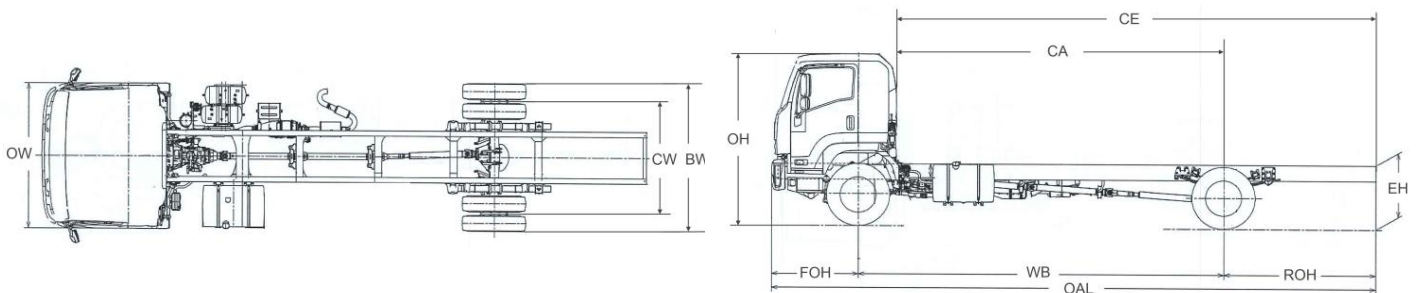

FVR34SC-V

型號	OAL	WB	FOH	ROH	CE	CA	OW	BW	CW	OH Approx	EH Approx	
FVR34SC-V	10005	6050	1440	2515	7890	5375	2400	2456	1845	2809	1095	毫米
	393.9	238.2	56.7	99.0	310.6	211.6	94.5	96.7	72.6	110.6	43.1	寸