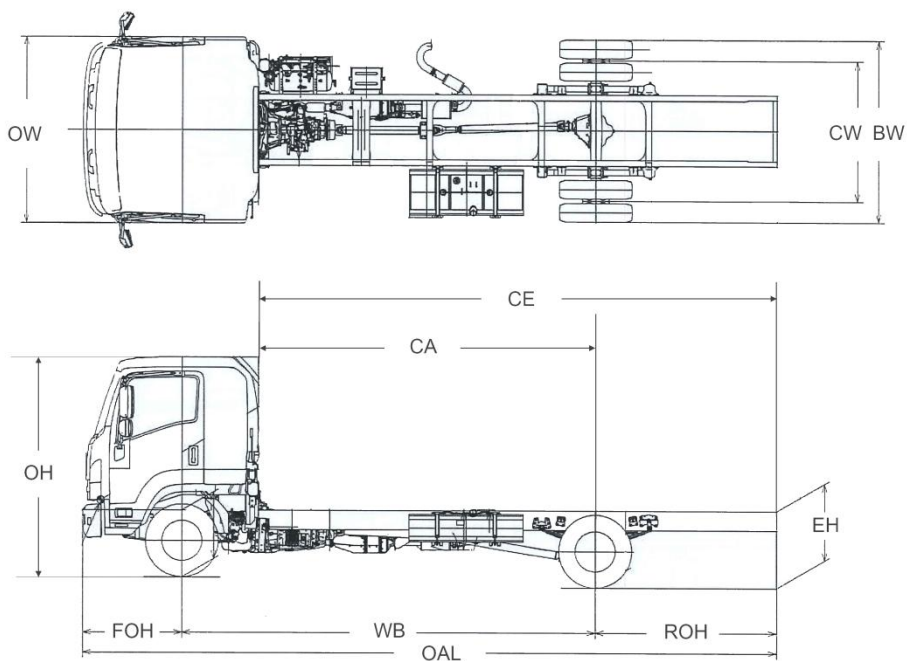

FRR90K-V

型號	OAL	WB	FOH	ROH	CE	CA	OW	BW	CW	OH Approx	EH Approx	
FRR90K-V	6975	4060	1170	1745	5170	3425	2195	2175	1660	2563	940	毫米
	274.6	159.8	46.1	68.7	203.5	134.8	86.4	85.6	65.4	100.9	37.0	寸

FRR90M-V

型號	OAL	WB	FOH	ROH	CE	CA	OW	BW	CW	OH Approx	EH Approx	
FRR90M-V	7875	4660	1170	2045	6070	4025	2195	2175	1660	2563	940	毫米
	310.0	183.5	46.1	80.5	239.0	158.5	86.4	85.6	65.4	100.9	37.0	寸

FRR34L-V / FRR34LF-V

型號	OAL	WB	FOH	ROH	CE	CA	OW	BW	CW	OH Approx	EH Approx	
FRR34L-V/ FRR34LF-V	7255	4360	1170	1725	5160	3435	2200	2154	1660	2590	1000	毫米
	285	171	46	68	203	135	86	84	65	102	39	寸

FRR34N-V / FRR34NF-V

型號	OAL	WB	FOH	ROH	CE	CA	OW	BW	CW	OH Approx	EH Approx	
FRR34N-V/ FRR34NF-V	8155	4860	1170	2125	6060	3935	2200	2154	1660	2585	955	毫米
	321.1	191.3	46.1	83.7	238.6	154.9	86.6	84.8	65.4	101.8	37.6	寸

FSR34N-V / FSR34NF-V

FVR34SC-V

型號	OAL	WB	FOH	ROH	CE	CA	OW	BW	CW	OH Approx	EH Approx	
FVR34SC-V	10005	6050	1440	2515	7890	5375	2400	2456	1845	2809	1095	毫米
	393.9	238.2	56.7	99.0	310.6	211.6	94.5	96.7	72.6	110.6	43.1	寸