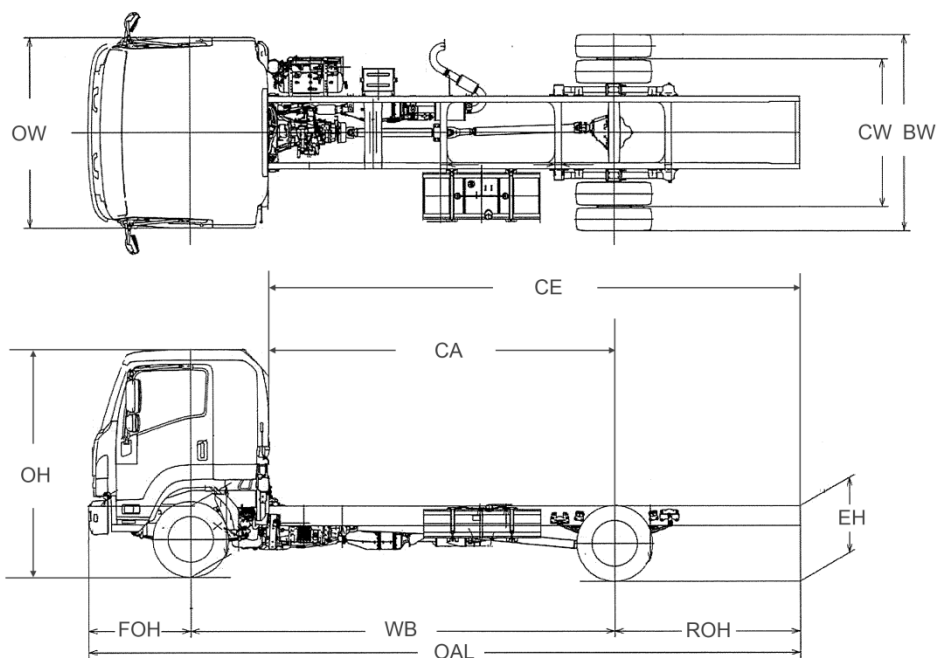

FRR90K-V

型號	OAL	WB	FOH	ROH	CE	CA	OW	BW	CW	OH Approx	EH Approx	
FRR90K-V	6975	4060	1170	1745	5170	3425	2195	2175	1660	2563	940	毫米
	274.6	159.8	46.1	68.7	203.5	134.8	86.4	85.6	65.4	100.9	37.0	寸

FRR90M-V

型號	OAL	WB	FOH	ROH	CE	CA	OW	BW	CW	OH Approx	EH Approx	
FRR90M-V	7875	4660	1170	2045	6070	4025	2195	2175	1660	2563	940	毫米
	310.0	183.5	46.1	80.5	239.0	158.5	86.4	85.6	65.4	100.9	37.0	寸

FRR34L-V / FRR34LF-V

型號	OAL	WB	FOH	ROH	CE	CA	OW	BW	CW	OH Approx	EH Approx	
FRR34L-V/ FRR34LF-V	7255	4360	1170	1725	5160	3435	2200	2154	1660	2590	1000	毫米
	285	171	46	68	203	135	86	84	65	102	39	寸

FRR34N-V / FRR34NF-V

型號	OAL	WB	FOH	ROH	CE	CA	OW	BW	CW	OH Approx	EH Approx	
FRR34N-V/ FRR34NF-V	8155	4860	1170	2125	6060	3935	2200	2154	1660	2585	955	毫米
	321.1	191.3	46.1	83.7	238.6	154.9	86.6	84.8	65.4	101.8	37.6	寸

FSR34N-V / FSR34NF-V

型號	OAL	WB	FOH	ROH	CE	CA	OW	BW	CW	OH Approx	EH Approx	
FSR34N-V/ FSR34NF-V	8155	4860	1170	2125	6060	3935	2200	2259	1705	2605	915	毫米
	321.1	191.3	46.1	83.7	238.6	154.9	86.6	88.9	67.1	102.6	36.0	寸

FTR34P-V / FTR34PF-V