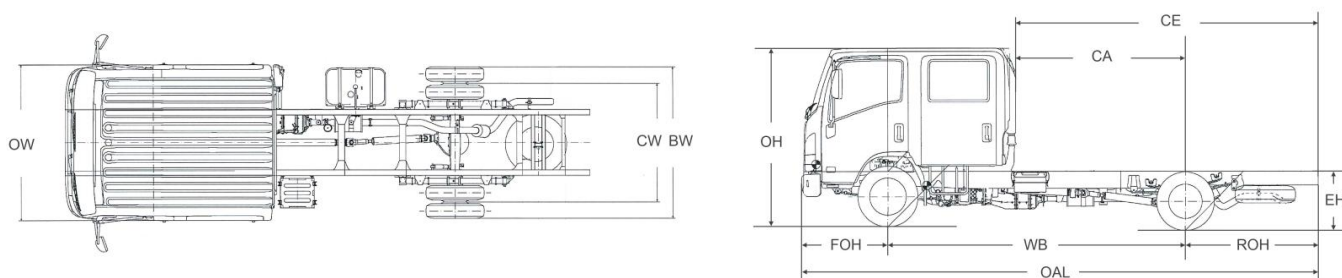

NPR75HH-V / NPR75HHE-V

| 型號 | OAL | WB | FOH | ROH | CE | CA | OW | BW | CW | OH | EH | |
|--------------------------|-------|-------|------|------|-------|-------|------|------|------|------|------|----|
| NPR75HH-V/ NPR75HHE-V | 5985 | 3365 | 1110 | 1510 | 4175 | 2665 | 1995 | 2135 | 1650 | 2245 | 835 | 毫米 |
| | 235.6 | 132.5 | 43.7 | 59.4 | 164.4 | 104.9 | 78.5 | 84.1 | 65.0 | 88.4 | 32.9 | 寸 |

NPR75KH-V / NPR75KHE-V

| 型號 | OAL | WB | FOH | ROH | CE | CA | OW | BW | CW | OH | EH | |
|--------------------------|-------|-------|------|------|-------|-------|------|------|------|------|------|----|
| NPR75KH-V/ NPR75KHE-V | 6635 | 3815 | 1110 | 1710 | 4825 | 3115 | 1995 | 2135 | 1650 | 2245 | 835 | 毫米 |
| | 261.2 | 150.2 | 43.7 | 67.3 | 190.0 | 122.6 | 78.5 | 84.1 | 65.0 | 88.4 | 32.9 | 寸 |

NPR75HJW-V / NPR75HJWE-V

| 型號 | OAL | WB | FOH | ROH | CE | CA | OW | BW | CW | OH Approx | EH Approx | |
|----------------------------|-------|-------|------|------|-------|------|------|------|------|--------------|--------------|----|
| NPR75HJW-V/ NPR75HJWE-V | 5985 | 3365 | 1110 | 1510 | 3230 | 1720 | 1995 | 2135 | 1650 | 2245 | 835 | 毫米 |
| | 235.6 | 132.5 | 43.7 | 59.4 | 127.2 | 67.7 | 78.5 | 84.1 | 65.0 | 88.4 | 32.9 | 寸 |

NPR75KJW-V

| 型號 | OAL | WB | FOH | ROH | CE | CA | OW | BW | CW | OH Approx | EH Approx | |
|------------|-------|-------|------|------|-------|------|------|------|------|--------------|--------------|----|
| NPR75KJW-V | 6635 | 3815 | 1110 | 1710 | 3880 | 2170 | 1995 | 2135 | 1650 | 2245 | 835 | 毫米 |
| | 261.2 | 150.2 | 43.7 | 67.3 | 152.8 | 85.4 | 78.5 | 84.1 | 65.0 | 88.4 | 32.9 | 寸 |