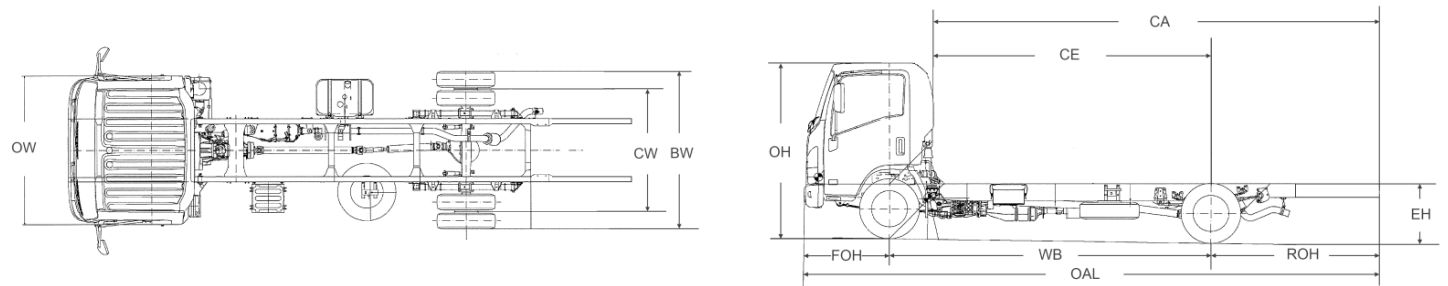

NPR75HL-V

| 型號 | OAL | WB | FOH | ROH | CE | CA | OW | BW | CW | OH Approx | EH Approx | |
|-----------|-------|-------|------|------|-------|-------|------|------|------|--------------|--------------|----|
| NPR75HL-V | 5985 | 3365 | 1110 | 1510 | 4175 | 2665 | 1995 | 2115 | 1650 | 2280 | 835 | 毫米 |
| | 235.6 | 132.5 | 43.7 | 59.4 | 164.4 | 104.9 | 78.5 | 83.3 | 65.0 | 89.8 | 32.9 | 寸 |

NPR75KL-V

| 型號 | OAL | WB | FOH | ROH | CE | CA | OW | BW | CW | OH Approx | EH Approx | |
|-----------|-------|-------|------|------|-------|-------|------|------|------|--------------|--------------|----|
| NPR75KL-V | 6635 | 3815 | 1110 | 1710 | 4825 | 3115 | 1995 | 2115 | 1650 | 2280 | 835 | 毫米 |
| | 261.2 | 150.2 | 43.7 | 67.3 | 190.0 | 122.6 | 78.5 | 83.3 | 65.0 | 89.8 | 32.9 | 寸 |

NQR75K-V / NQR75KE-V

| 型號 | OAL | WB | FOH | ROH | CE | CA | OW | BW | CW | OH | EH | |
|------------------------|-------|-------|------|------|-------|-------|------|------|------|------|------|----|
| NQR75K-V/ NQR75KE-V | 6635 | 3815 | 1110 | 1710 | 4825 | 3115 | 1995 | 2115 | 1650 | 2280 | 835 | 毫米 |
| | 261.2 | 150.2 | 43.7 | 67.3 | 190.0 | 122.6 | 78.5 | 83.3 | 65.0 | 89.8 | 32.9 | 寸 |

NQR75L-V / NQR75LE-V

| 型號 | OAL | WB | FOH | ROH | CE | CA | OW | BW | CW | OH | EH | |
|------------------------|-------|-------|------|------|-------|-------|------|------|------|------|------|----|
| NQR75L-V/ NQR75LE-V | 7515 | 4175 | 1110 | 2230 | 5705 | 3475 | 1995 | 2115 | 1650 | 2280 | 835 | 毫米 |
| | 295.9 | 164.4 | 43.7 | 87.8 | 224.6 | 136.8 | 78.5 | 83.3 | 65.0 | 89.8 | 32.9 | 寸 |