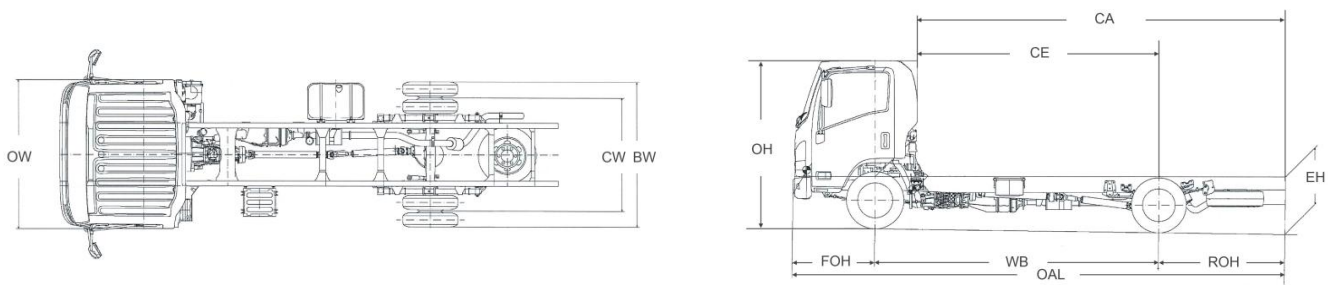

NQR75K-V / NQR75KE-V

型號	OAL	WB	FOH	ROH	CE	CA	OW	BW	CW	OH	EH	
NQR75K-V/ NQR75KE-V	6635	3815	1110	1710	4825	3115	1995	2115	1650	2280	835	毫米
	261.2	150.2	43.7	67.3	190.0	122.6	78.5	83.3	65.0	89.8	32.9	寸