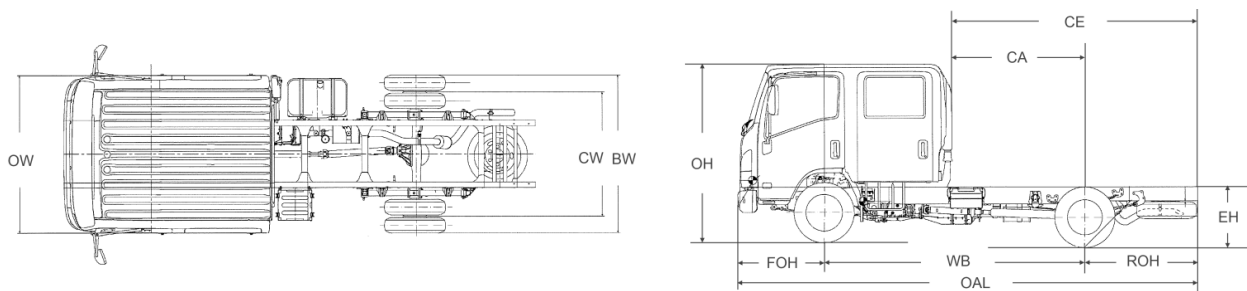

NPR75HJW-V / NPR75HJWE-V

型號	OAL	WB	FOH	ROH	CE	CA	OW	BW	CW	OH Approx	EH Approx	
NPR75HJW-V/ NPR75HJWE-V	5985	3365	1110	1510	3230	1720	1995	2135	1650	2245	835	毫米
	235.6	132.5	43.7	59.4	127.2	67.7	78.5	84.1	65.0	88.4	32.9	寸