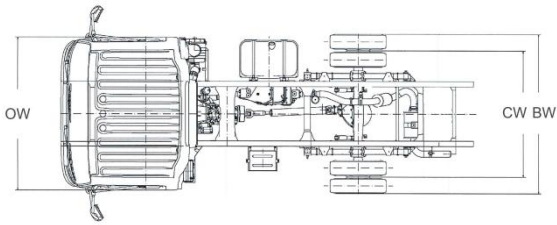

NPR75FL-V

型號	OAL	WB	FOH	ROH	CE	CA	OW	BW	CW	OH Approx	EH Approx	
NPR75FL-V	5385	2765	1110	1510	3575	2065	1995	2115	1650	2280	835	毫米
	212.0	108.9	43.7	59.4	140.7	81.3	78.5	83.3	65.0	89.8	32.9	寸