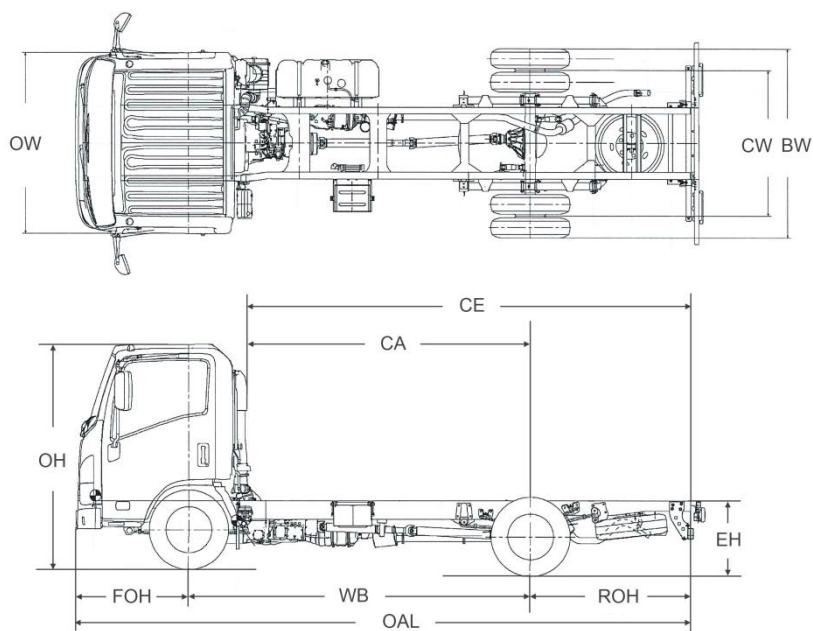

NMR85E-V / NMR85EE-V

| 型號 | OAL | WB | FOH | ROH | CE | CA | OW | BW | CW | OH | EH | |
|------------------------|-------|------|------|------|-------|------|------|------|------|----------------|---------------|----|
| NMR85E-V/ NMR85EE-V | 4735 | 2480 | 1100 | 1150 | 2950 | 1800 | 1770 | 1865 | 1425 | Approx 2140 | Approx 765 | 毫米 |
| | 186.4 | 97.6 | 43.3 | 45.3 | 116.1 | 70.9 | 69.7 | 73.4 | 56.1 | 84.3 | 30.1 | 寸 |

NMR85H-V

| 型號 | OAL | WB | FOH | ROH | CE | CA | OW | BW | CW | OH | EH | |
|----------|-------|-------|------|------|-------|-------|------|------|------|----------------|---------------|----|
| NMR85H-V | 6020 | 3350 | 1100 | 1570 | 4235 | 2665 | 1770 | 1865 | 1425 | Approx 2140 | Approx 765 | 毫米 |
| | 237.0 | 131.9 | 43.3 | 61.8 | 166.7 | 104.9 | 69.7 | 73.4 | 56.1 | 84.3 | 30.1 | 寸 |

NPR75FH-V / NPR75FHE-V

| 型號 | OAL | WB | FOH | ROH | CE | CA | OW | BW | CW | OH | EH | |
|--------------------------|-------|-------|------|------|-------|------|------|------|------|------|------|----|
| NPR75FH-V/ NPR75FHE-V | 5385 | 2765 | 1110 | 1510 | 3575 | 2065 | 1995 | 2135 | 1650 | 2245 | 835 | 毫米 |
| | 212.0 | 108.9 | 43.7 | 59.4 | 140.7 | 81.3 | 78.5 | 84.1 | 65.0 | 88.4 | 32.9 | 寸 |

NPR75HH-V / NPR75HHE-V

| 型號 | OAL | WB | FOH | ROH | CE | CA | OW | BW | CW | OH | EH | |
|--------------------------|-------|-------|------|------|-------|-------|------|------|------|------|------|----|
| NPR75HH-V/ NPR75HHE-V | 5985 | 3365 | 1110 | 1510 | 4175 | 2665 | 1995 | 2135 | 1650 | 2245 | 835 | 毫米 |
| | 235.6 | 132.5 | 43.7 | 59.4 | 164.4 | 104.9 | 78.5 | 84.1 | 65.0 | 88.4 | 32.9 | 寸 |