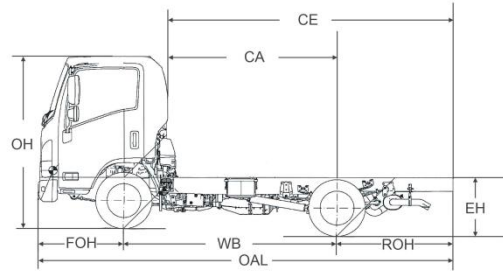

NPR75FL-V

型號	OAL	WB	FOH	ROH	CE	CA	OW	BW	CW	OH Approx	EH Approx	
NPR75FL-V	5385	2765	1110	1510	3575	2065	1995	2115	1650	2280	835	毫米
	212.0	108.9	43.7	59.4	140.7	81.3	78.5	83.3	65.0	89.8	32.9	寸