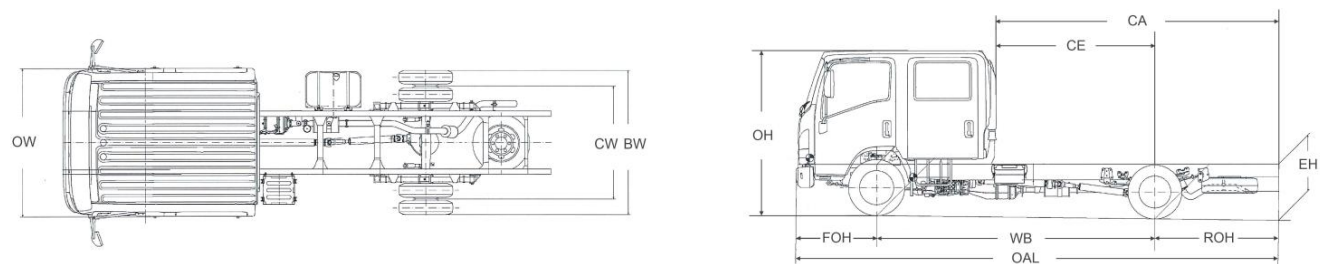

NQR75KW-V / NQR75KWE-V

型號	OAL	WB	FOH	ROH	CE	CA	OW	BW	CW	OH	EH	
NQR75KW-V/ NQR75KWE-V	6635	3815	1110	1710	3880	2170	1995	2115	1650	2280	835	毫米
	261.2	150.2	43.7	67.3	152.8	85.4	78.5	83.3	65.0	89.8	32.9	寸