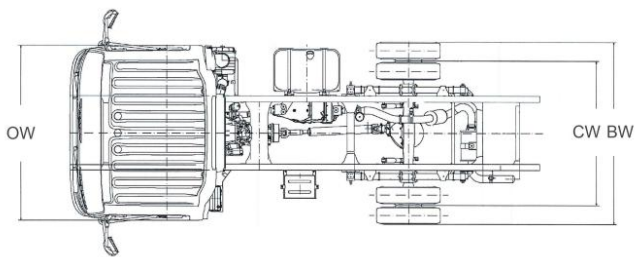

NMR85E-V / NMR85EE-V

| 型號 | OAL | WB | FOH | ROH | CE | CA | OW | BW | CW | OH | EH | |
|------------------------|-------|------|------|------|-------|------|------|------|------|----------------|---------------|----|
| NMR85E-V/ NMR85EE-V | 4735 | 2480 | 1100 | 1150 | 2950 | 1800 | 1770 | 1865 | 1425 | Approx 2140 | Approx 765 | 毫米 |
| | 186.4 | 97.6 | 43.3 | 45.3 | 116.1 | 70.9 | 69.7 | 73.4 | 56.1 | 84.3 | 30.1 | 寸 |

NMR85H-V

| 型號 | OAL | WB | FOH | ROH | CE | CA | OW | BW | CW | OH | EH | |
|----------|-------|-------|------|------|-------|-------|------|------|------|----------------|---------------|----|
| NMR85H-V | 6020 | 3350 | 1100 | 1570 | 4235 | 2665 | 1770 | 1865 | 1425 | Approx 2140 | Approx 765 | 毫米 |
| | 237.0 | 131.9 | 43.3 | 61.8 | 166.7 | 104.9 | 69.7 | 73.4 | 56.1 | 84.3 | 30.1 | 寸 |

NPR75FH-V / NPR75FHE-V

| 型號 | OAL | WB | FOH | ROH | CE | CA | OW | BW | CW | OH | EH | |
|--------------------------|-------|-------|------|------|-------|------|------|------|------|------|------|----|
| NPR75FH-V/ NPR75FHE-V | 5385 | 2765 | 1110 | 1510 | 3575 | 2065 | 1995 | 2135 | 1650 | 2245 | 835 | 毫米 |
| | 212.0 | 108.9 | 43.7 | 59.4 | 140.7 | 81.3 | 78.5 | 84.1 | 65.0 | 88.4 | 32.9 | 寸 |

NPR75HH-V / NPR75HHE-V

| 型號 | OAL | WB | FOH | ROH | CE | CA | OW | BW | CW | OH | EH | |
|--------------------------|-------|-------|------|------|-------|-------|------|------|------|------|------|----|
| NPR75HH-V/ NPR75HHE-V | 5985 | 3365 | 1110 | 1510 | 4175 | 2665 | 1995 | 2135 | 1650 | 2245 | 835 | 毫米 |
| | 235.6 | 132.5 | 43.7 | 59.4 | 164.4 | 104.9 | 78.5 | 84.1 | 65.0 | 88.4 | 32.9 | 寸 |