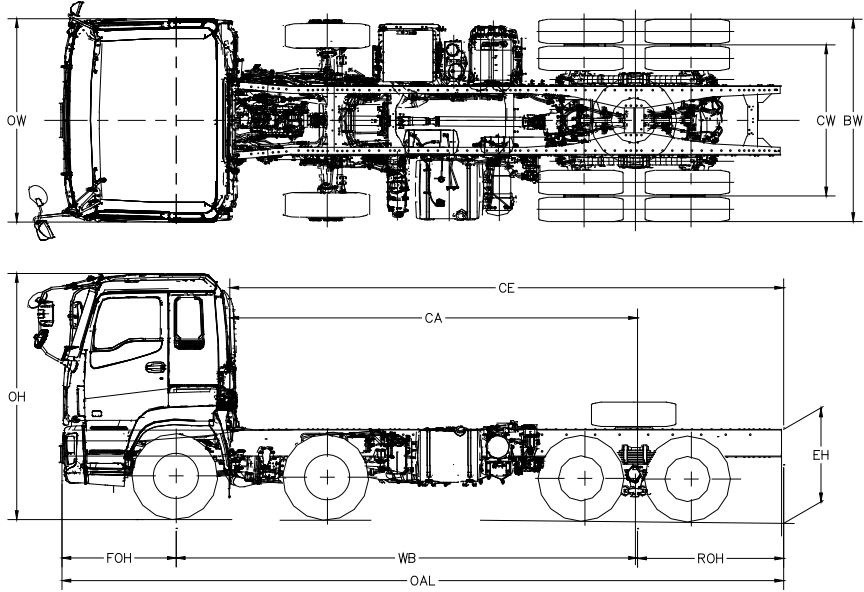

CYH52SD-7S-VI

型號 (Model)	OAL	WB	FOH	ROH	CE	CA	OW	AW	BW	CW	OH Approx	EH Approx	
CYH52SD-7S-VI	8840	5650	1400	1790	6784	4994	2490	2065	2480	1850	3020	1130	毫米 (mm)
	348	222	55	70	259	190	98	81	97	72	118	44	寸 (in)

CYH52TX-7S-VI

型號 (Model)	OAL	WB	FOH	ROH	CE	CA	OW	AW	BW	CW	OH Approx	EH Approx	
CYH52TX-7S-VI	10665	5980	1400	3285	8609	5324	2490	2065	2480	1850	2985	1130	毫米 (mm)
	420	235	55	129	331	202	98	81	97	72	117	44	寸 (in)

以上尺寸只供參考。如有更改，恕不另行通告。