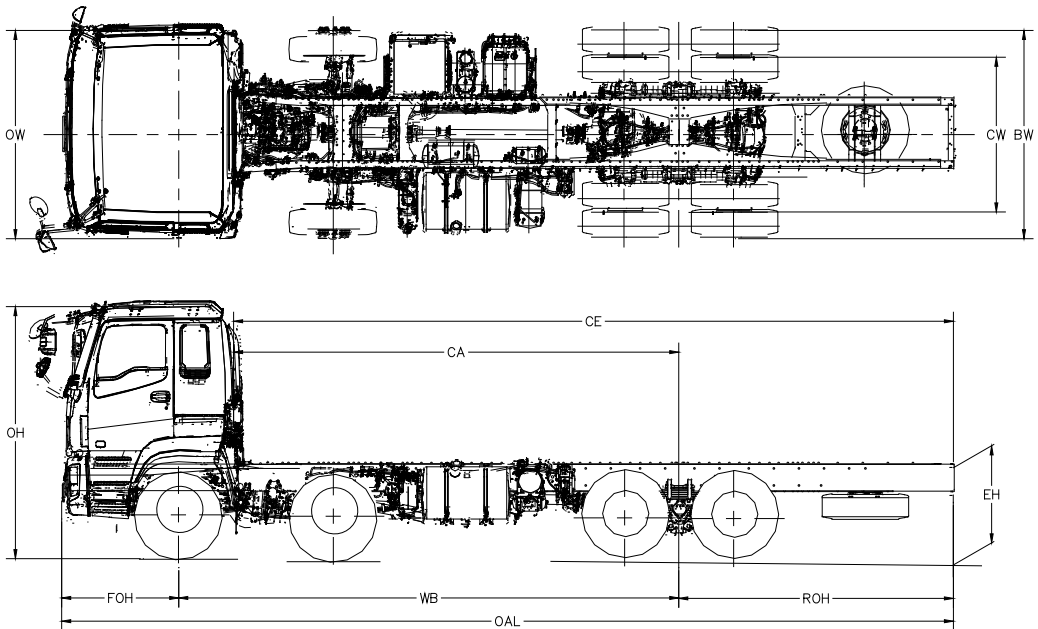

CYH52SD-7S-VI

型號 (Model)	OAL	WB	FOH	ROH	CE	CA	OW	AW	BW	CW	OH Approx	EH Approx	
CYH52SD-7S-VI	8840	5650	1400	1790	6784	4994	2490	2065	2480	1850	3020	1130	毫米 (mm)
	348	222	55	70	259	190	98	81	97	72	118	44	寸 (in)

CYH52TX-7S-VI

型號 (Model)	OAL	WB	FOH	ROH	CE	CA	OW	AW	BW	CW	OH Approx	EH Approx	
CYH52TX-7S-VI	10665	5980	1400	3285	8609	5324	2490	2065	2480	1850	2985	1130	毫米 (mm)
	420	235	55	129	331	202	98	81	97	72	117	44	寸 (in)

以上尺寸只供參考。如有更改，恕不另行通告。