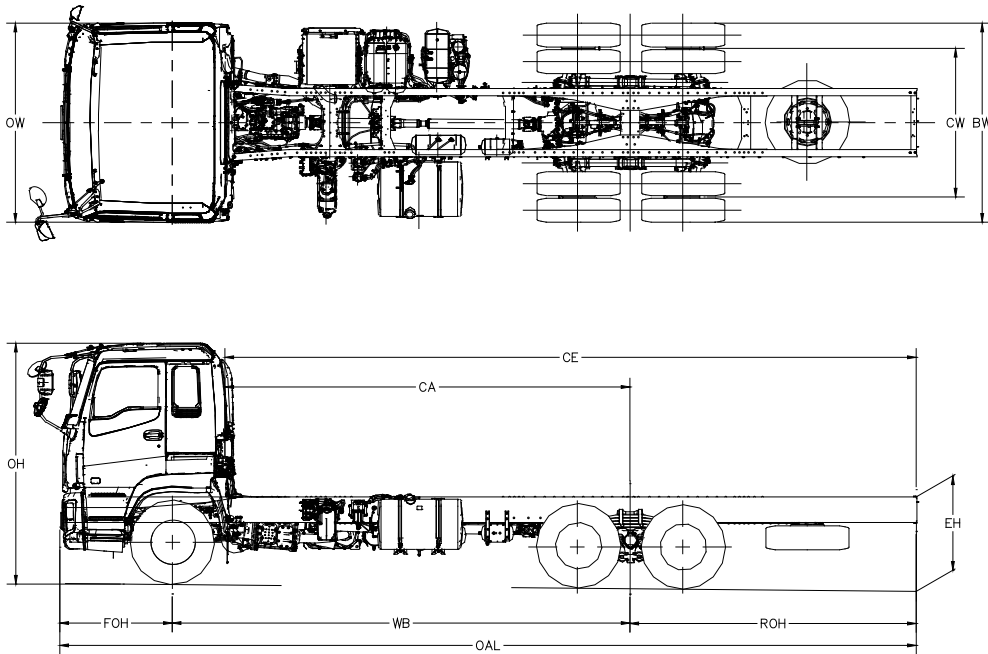

## CYZ52RX-7S-VI

型號 (Model)	OAL	WB	FOH	ROH	CE	CA	OW	AW	BW	CW	OH Approx	EH Approx	
CYZ52RX-7S-VI	10240	5480	1400	3360	8184	4824	2490	2065	2480	1850	2980	1130	毫米 (mm)
	403.1	215.7	55.1	132.3	322.2	189.9	98.0	81.3	97.6	72.8	117.3	44.5	寸 (in)

## CYZ52SX-7S-VI

型號 (Model)	OAL	WB	FOH	ROH	CE	CA	OW	AW	BW	CW	OH Approx	EH Approx	
CYZ52SX-7S-VI	10665	5700	1400	3565	8609	5044	2490	2065	2480	1850	2975	1130	毫米 (mm)
	419.9	224.4	55.1	140.4	338.9	198.6	98.0	81.3	97.6	72.8	117.1	44.5	寸 (in)

以上尺寸只供參考。如有更改，恕不另行通告。