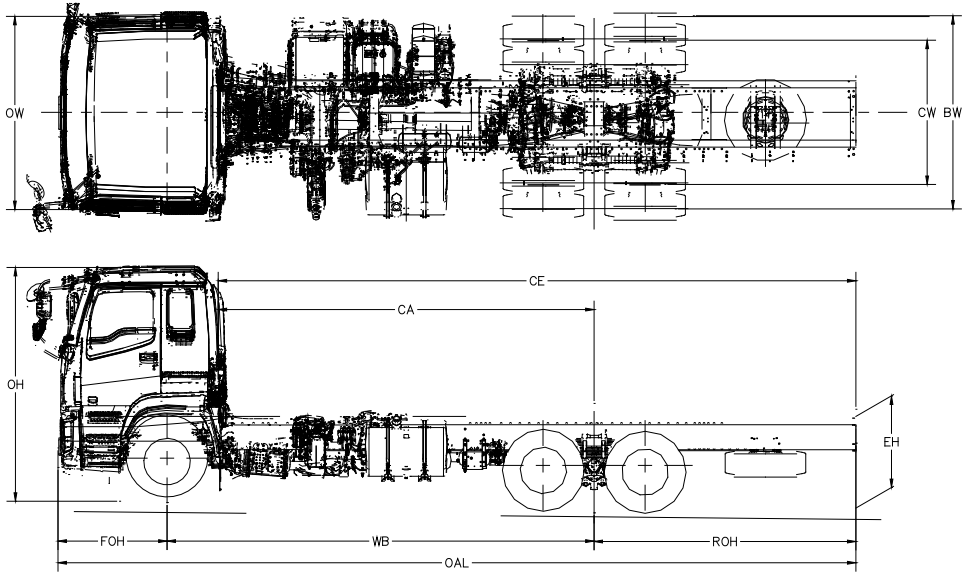

## CYZ52RX-7S-VI

型號 (Model)	OAL	WB	FOH	ROH	CE	CA	OW	AW	BW	CW	OH Approx	EH Approx	
CYZ52RX-7S-VI	10240	5480	1400	3360	8184	4824	2490	2065	2480	1850	2980	1130	毫米 (mm)
	403.1	215.7	55.1	132.3	322.2	189.9	98.0	81.3	97.6	72.8	117.3	44.5	寸 (in)

## CYZ52SX-7S-VI

型號 (Model)	OAL	WB	FOH	ROH	CE	CA	OW	AW	BW	CW	OH Approx	EH Approx	
CYZ52SX-7S-VI	10665	5700	1400	3565	8609	5044	2490	2065	2480	1850	2975	1130	毫米 (mm)
	419.9	224.4	55.1	140.4	338.9	198.6	98.0	81.3	97.6	72.8	117.1	44.5	寸 (in)

以上尺寸只供參考。如有更改，恕不另行通告。