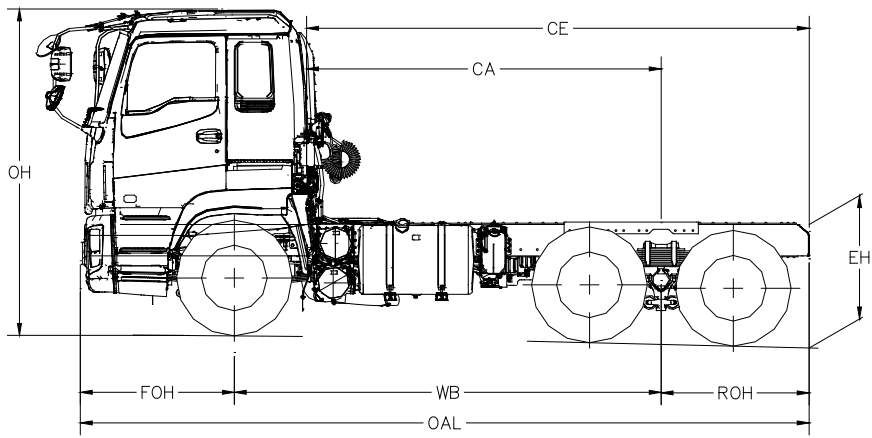

EXR52E-7S-VI

型號 (Model)	OAL	WB	FOH	ROH	OW	CE	CA	BW	CW	OH Approx	EH Approx	
EXR52E-7S-VI	5820	3450	1400	970	2490	3764	2794	2480	1850	2960	1285	毫米 (mm)
	229.1	135.8	55.1	38.2	98.0	148.2	110.0	97.6	72.8	116.5	50.6	寸 (in)

以上尺寸只供參考。如有更改，恕不另行通告。

EXZ52K-16S-VI

型號 (Model)	OAL	WB	FOH	ROH	OW	CE	CA	BW	CW	OH Approx	EH Approx	
EXZ52K-16S-VI	6625	3880	1400	1345	2490	4569	3224	2480	1850	2930	1310	毫米 (mm)
	260.8	152.8	55.1	53.0	98.0	179.9	126.9	97.6	72.8	115.4	51.6	寸 (in)