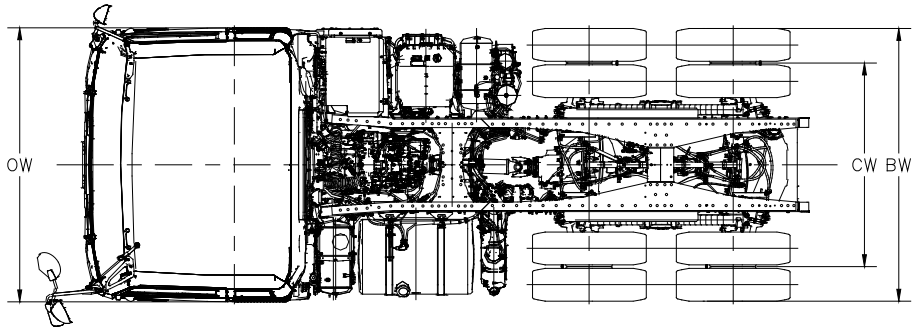

EXR52E-7S-VI

型號 (Model)	OAL	WB	FOH	ROH	OW	CE	CA	BW	CW	OH Approx	EH Approx	
EXR52E-7S-VI	5820	3450	1400	970	2490	3764	2794	2480	1850	2960	1285	毫米 (mm)
	229.1	135.8	55.1	38.2	98.0	148.2	110.0	97.6	72.8	116.5	50.6	寸 (in)

以上尺寸只供參考。如有更改，恕不另行通告。

EXZ52K-16S-VI

型號 (Model)	OAL	WB	FOH	ROH	OW	CE	CA	BW	CW	OH Approx	EH Approx	
EXZ52K-16S-VI	6625	3880	1400	1345	2490	4569	3224	2480	1850	2930	1310	毫米 (mm)
	260.8	152.8	55.1	53.0	98.0	179.9	126.9	97.6	72.8	115.4	51.6	寸 (in)

以上尺寸只供參考。如有更改，恕不另行通告。