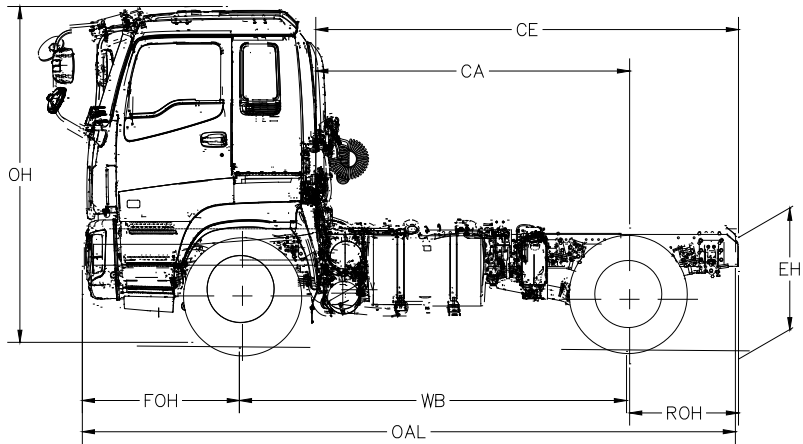

EXR52E-7S-VI

型號 (Model)	OAL	WB	FOH	ROH	OW	CE	CA	BW	CW	OH Approx	EH Approx	
EXR52E-7S-VI	5820	3450	1400	970	2490	3764	2794	2480	1850	2960	1285	毫米 (mm)
	229.1	135.8	55.1	38.2	98.0	148.2	110.0	97.6	72.8	116.5	50.6	寸 (in)

以上尺寸只供參考。如有更改，恕不另行通告。

EXZ52K-16S-VI

型號 (Model)	OAL	WB	FOH	ROH	OW	CE	CA	BW	CW	OH Approx	EH Approx	
EXZ52K-16S-VI	6625	3880	1400	1345	2490	4569	3224	2480	1850	2930	1310	毫米 (mm)
	260.8	152.8	55.1	53.0	98.0	179.9	126.9	97.6	72.8	115.4	51.6	寸 (in)