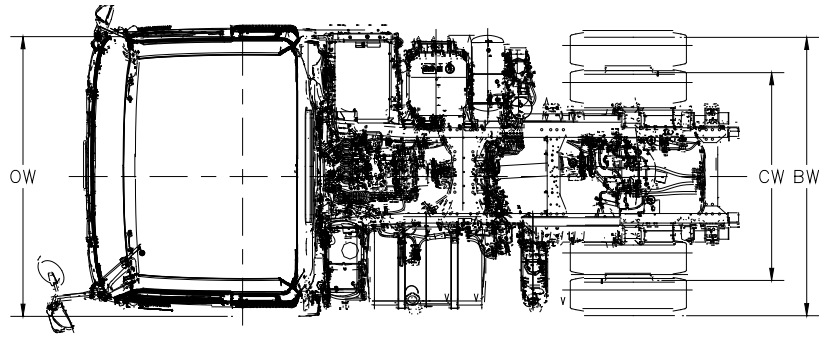

EXR52E-7S-VI

型號 (Model)	OAL	WB	FOH	ROH	OW	CE	CA	BW	CW	OH Approx	EH Approx	
EXR52E-7S-VI	5820	3450	1400	970	2490	3764	2794	2480	1850	2960	1285	毫米 (mm)
	229.1	135.8	55.1	38.2	98.0	148.2	110.0	97.6	72.8	116.5	50.6	寸 (in)

以上尺寸只供參考。如有更改，恕不另行通告。

EXZ52K-16S-VI

型號 (Model)	OAL	WB	FOH	ROH	OW	CE	CA	BW	CW	OH Approx	EH Approx	
EXZ52K-16S-VI	6625	3880	1400	1345	2490	4569	3224	2480	1850	2930	1310	毫米 (mm)
	260.8	152.8	55.1	53.0	98.0	179.9	126.9	97.6	72.8	115.4	51.6	寸 (in)

以上尺寸只供參考。如有更改，恕不另行通告。