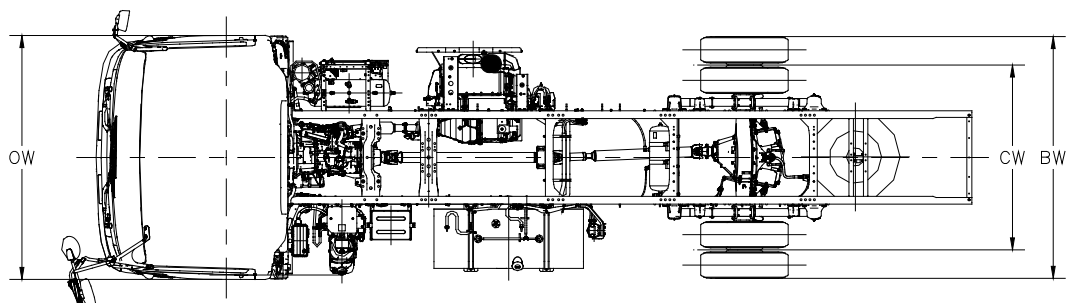

FRR90K-VI / FRR90KF-VI
FRR90M-VI / FRR90MF-VI

型號 (Model)	OAL	WB	FOH	ROH	CE	CA	OW	BW	CW	OH	EH	
FRR90K-VI/ FRR90KF-VI	6975	4060	1170	1745	5249	3504	2200	2170	1660	2530	940	毫米 (mm)
	274.6	159.8	46.1	68.7	206.7	138.0	86.6	85.4	65.4	99.6	37.0	寸 (in)
FRR90M-VI/ FRR90MF-VI	7875	4660	1170	2045	6149	4104	2200	2170	1660	2530	940	毫米 (mm)
	310	183	46	80	241	161	86	65	85	100	37	寸 (in)

以上尺寸只供參考。如有更改，恕不另行通告。

FSR90L-VI / FSR90N-VI / FSR90Q-VI
FSR90LF-VI / FSR90NF-VI / FSR90QF-VI

型號 (Model)	OAL	WB	FOH	ROH	CE	CA	OW	BW	CW	OH	EH	
FSR90L-VI/ FSR90LF-VI	7225	4360	1170	1725	5189	3464	2200	2260	1705	2600	915	毫米 (mm)
	284.4	171.7	46.1	67.9	204.3	136.4	86.6	89.0	67.1	102.4	36.0	寸 (in)
FSR90N-VI/ FSR90NF-VI	8155	4860	1170	2125	6089	3964	2200	2260	1705	2600	915	毫米 (mm)
	321.1	191.3	46.1	83.7	239.7	156.1	86.6	89.0	67.1	102.4	36.0	寸 (in)
FSR90Q-VI/ FSR90QF-VI	9155	5560	1170	2425	7089	4664	2200	2260	1705	2600	915	毫米 (mm)
	360.4	218.9	46.1	95.5	279.1	183.6	86.6	89.0	67.1	102.4	36.0	寸 (in)

以上尺寸只供參考。如有更改，恕不另行通告。