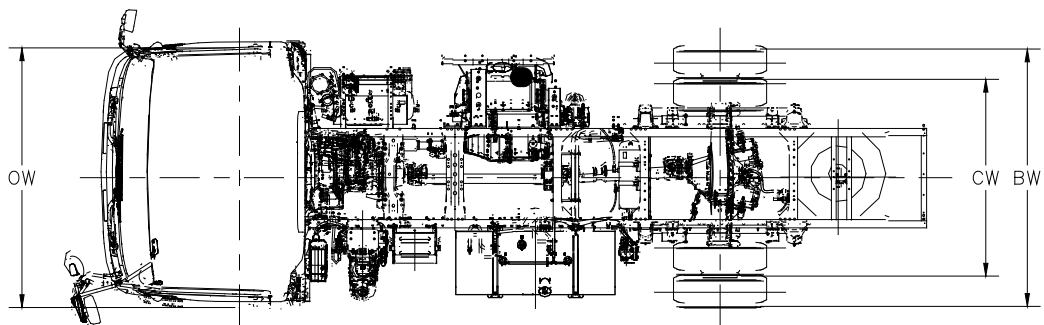

FRR90K-VI / FRR90KF-VI
FRR90M-VI / FRR90MF-VI

型號 (Model)	OAL	WB	FOH	ROH	CE	CA	OW	BW	CW	OH	EH	
FRR90K-VI/ FRR90KF-VI	6975	4060	1170	1745	5249	3504	2200	2170	1660	2530	940	毫米 (mm)
	274.6	159.8	46.1	68.7	206.7	138.0	86.6	85.4	65.4	99.6	37.0	寸 (in)
FRR90M-VI/ FRR90MF-VI	7875	4660	1170	2045	6149	4104	2200	2170	1660	2530	940	毫米 (mm)
	310	183	46	80	241	161	86	65	85	100	37	寸 (in)

以上尺寸只供參考。如有更改，恕不另行通告。

FSR90L-VI / FSR90N-VI / FSR90Q-VI
FSR90LF-VI / FSR90NF-VI / FSR90QF-VI

型號 (Model)	OAL	WB	FOH	ROH	CE	CA	OW	BW	CW	OH	EH	
FSR90L-VI/ FSR90LF-VI	7225	4360	1170	1725	5189	3464	2200	2260	1705	2600	915	毫米 (mm)
	284.4	171.7	46.1	67.9	204.3	136.4	86.6	89.0	67.1	102.4	36.0	寸 (in)
FSR90N-VI/ FSR90NF-VI	8155	4860	1170	2125	6089	3964	2200	2260	1705	2600	915	毫米 (mm)
	321.1	191.3	46.1	83.7	239.7	156.1	86.6	89.0	67.1	102.4	36.0	寸 (in)
FSR90Q-VI/ FSR90QF-VI	9155	5560	1170	2425	7089	4664	2200	2260	1705	2600	915	毫米 (mm)
	360.4	218.9	46.1	95.5	279.1	183.6	86.6	89.0	67.1	102.4	36.0	寸 (in)