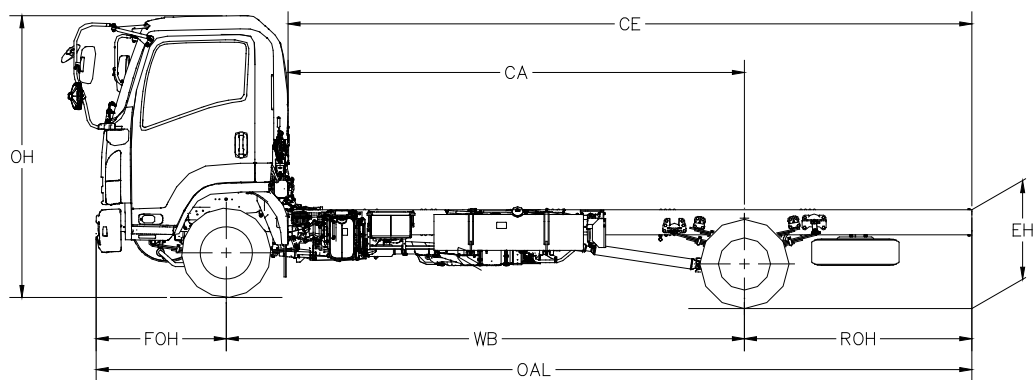

FRR90K-VI / FRR90KF-VI
FRR90M-VI / FRR90MF-VI

型號 (Model)	OAL	WB	FOH	ROH	CE	CA	OW	BW	CW	OH	EH	
FRR90K-VI/ FRR90KF-VI	6975	4060	1170	1745	5249	3504	2200	2170	1660	2530	940	毫米 (mm)
	274.6	159.8	46.1	68.7	206.7	138.0	86.6	85.4	65.4	99.6	37.0	寸 (in)
FRR90M-VI/ FRR90MF-VI	7875	4660	1170	2045	6149	4104	2200	2170	1660	2530	940	毫米 (mm)
	310	183	46	80	241	161	86	65	85	100	37	寸 (in)

以上尺寸只供參考。如有更改，恕不另行通告。

FSR90L-VI / FSR90N-VI / FSR90Q-VI
FSR90LF-VI / FSR90NF-VI / FSR90QF-VI

型號 (Model)	OAL	WB	FOH	ROH	CE	CA	OW	BW	CW	OH	EH	
FSR90L-VI/ FSR90LF-VI	7225	4360	1170	1725	5189	3464	2200	2260	1705	2600	915	毫米 (mm)
	284.4	171.7	46.1	67.9	204.3	136.4	86.6	89.0	67.1	102.4	36.0	寸 (in)
FSR90N-VI/ FSR90NF-VI	8155	4860	1170	2125	6089	3964	2200	2260	1705	2600	915	毫米 (mm)
	321.1	191.3	46.1	83.7	239.7	156.1	86.6	89.0	67.1	102.4	36.0	寸 (in)
FSR90Q-VI/ FSR90QF-VI	9155	5560	1170	2425	7089	4664	2200	2260	1705	2600	915	毫米 (mm)
	360.4	218.9	46.1	95.5	279.1	183.6	86.6	89.0	67.1	102.4	36.0	寸 (in)

以上尺寸只供參考。如有更改，恕不另行通告。