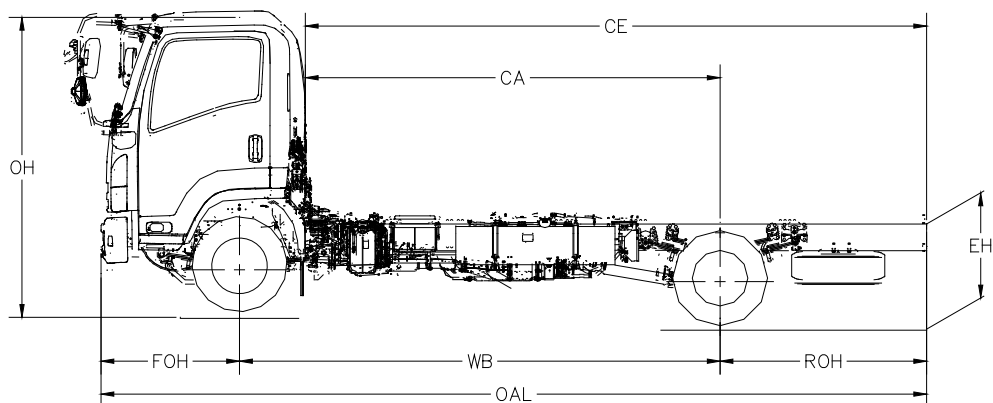

FRR90K-VI / FRR90KF-VI
FRR90M-VI / FRR90MF-VI

型號 (Model)	OAL	WB	FOH	ROH	CE	CA	OW	BW	CW	OH	EH	
FRR90K-VI/ FRR90KF-VI	6975	4060	1170	1745	5249	3504	2200	2170	1660	2530	940	毫米 (mm)
	274.6	159.8	46.1	68.7	206.7	138.0	86.6	85.4	65.4	99.6	37.0	寸 (in)
FRR90M-VI/ FRR90MF-VI	7875	4660	1170	2045	6149	4104	2200	2170	1660	2530	940	毫米 (mm)
	310	183	46	80	241	161	86	65	85	100	37	寸 (in)

以上尺寸只供參考。如有更改，恕不另行通告。

FSR90L-VI / FSR90N-VI / FSR90Q-VI
FSR90LF-VI / FSR90NF-VI / FSR90QF-VI

型號 (Model)	OAL	WB	FOH	ROH	CE	CA	OW	BW	CW	OH	EH	
FSR90L-VI/ FSR90LF-VI	7225	4360	1170	1725	5189	3464	2200	2260	1705	2600	915	毫米 (mm)
	284.4	171.7	46.1	67.9	204.3	136.4	86.6	89.0	67.1	102.4	36.0	寸 (in)
FSR90N-VI/ FSR90NF-VI	8155	4860	1170	2125	6089	3964	2200	2260	1705	2600	915	毫米 (mm)
	321.1	191.3	46.1	83.7	239.7	156.1	86.6	89.0	67.1	102.4	36.0	寸 (in)
FSR90Q-VI/ FSR90QF-VI	9155	5560	1170	2425	7089	4664	2200	2260	1705	2600	915	毫米 (mm)
	360.4	218.9	46.1	95.5	279.1	183.6	86.6	89.0	67.1	102.4	36.0	寸 (in)

以上尺寸只供參考。如有更改，恕不另行通告。