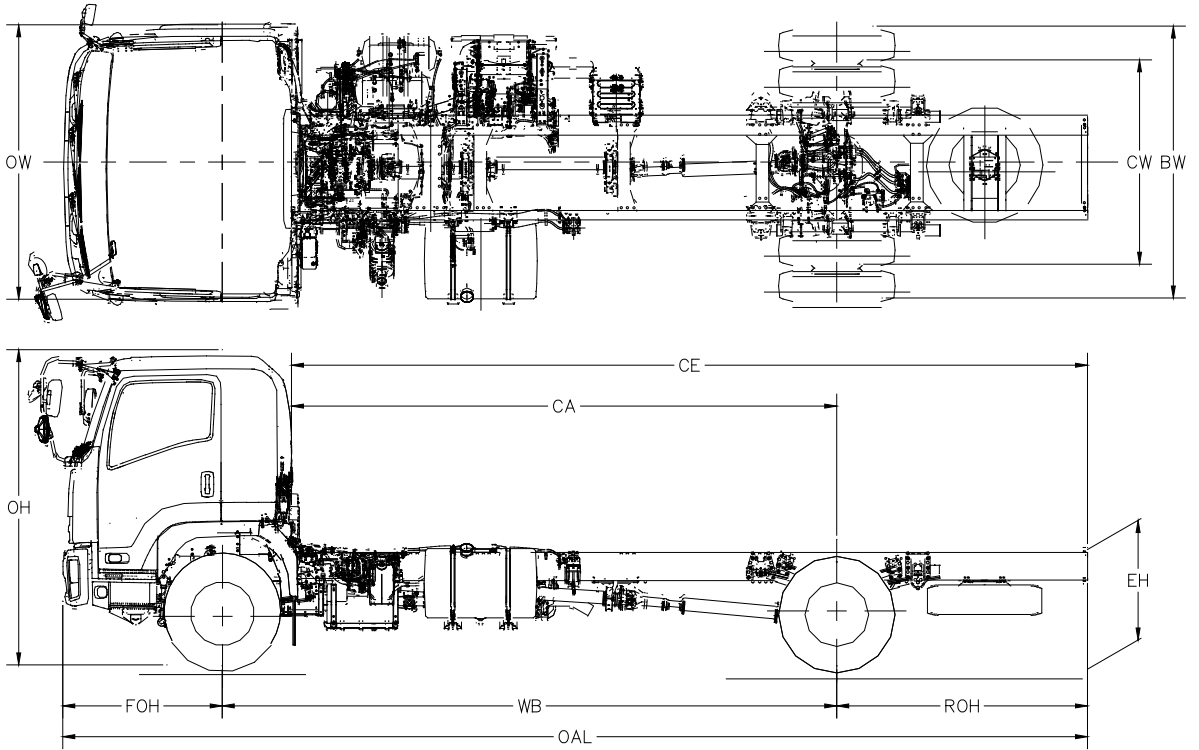

FVR34MC-VI / FVR34QC-VI / FVR34SC-VI
FVR34MC-VI-AT / FVR34QC-VI-AT / FVR34SC-VI-AT

型號 (Model)	OAL	WB	FOH	ROH	CE	CA	OW	BW	CW	OH Approx	EH Approx	
FVR34MC-VI/ FVR34MC-VI-AT	7955 313.2	4650 183.1	1440 56.7	1865 73.4	5889 231.9	4024 158.4	2480 97.6	2455 96.7	1845 72.6	2800 110.2	1095 43.1	毫米 (mm) 寸 (in)
FVR34QC-VI/ FVR34QC-VI-AT	9255 364.4	5550 218.5	1440 56.7	2265 89.2	7189 283.0	4924 193.9	2480 97.6	2455 96.7	1845 72.6	2800 110.2	1095 43.1	毫米 (mm) 寸 (in)
FVR34SC-VI/ FVR34SC-VI-AT	10005 393.9	6050 238.2	1440 56.7	2515 99.0	7939 312.6	5424 213.5	2480 97.6	2455 96.7	1845 72.6	2800 110.2	1095 43.1	毫米 (mm) 寸 (in)

以上尺寸只供參考。如有更改，恕不另行通告。