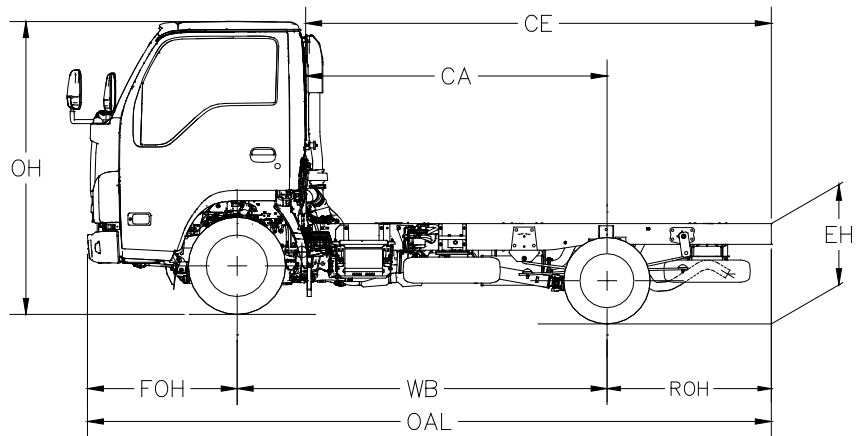

NHR87E-VI

型號 (Model)	OAL	WB	FOH	ROH	CE	CA	OW	BW	CW	OH Approx	EH Approx	
NHR87E-VI	4620	2500	1015	1105	3147	2037	1695	1600	1265	1970	677	毫米 (mm)
	181.9	98.4	40.0	43.5	123.9	80.2	66.7	63.0	49.8	77.6	26.7	寸 (in)

以上尺寸只供參考。如有更改，恕不另行通告。