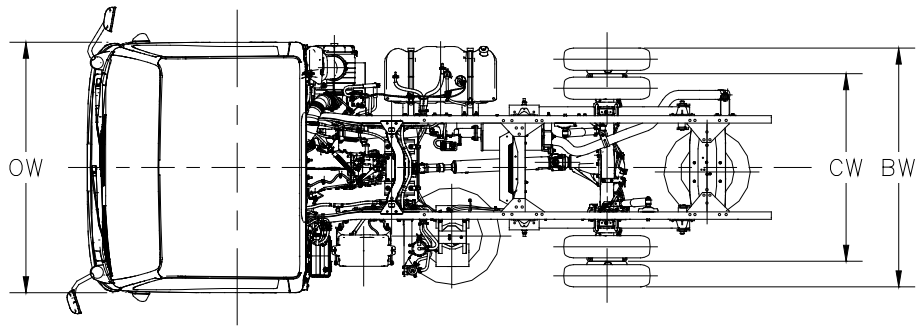

NHR87E-VI

型號 (Model)	OAL	WB	FOH	ROH	CE	CA	OW	BW	CW	OH Approx	EH Approx	
NHR87E-VI	4620	2500	1015	1105	3147	2037	1695	1600	1265	1970	677	毫米 (mm)
	181.9	98.4	40.0	43.5	123.9	80.2	66.7	63.0	49.8	77.6	26.7	寸 (in)

以上尺寸只供參考。如有更改，恕不另行通告。