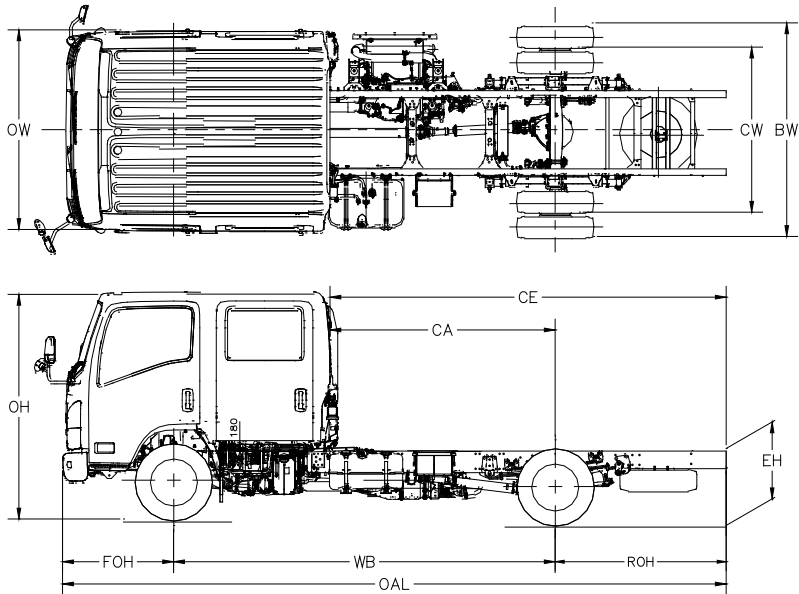

NMR85F-VI / NMR85FE-VI

型號 (Model)	OAL	WB	FOH	ROH	CE	CA	OW	BW	CW	OH Approx	EH Approx	
NMR85F-VI/ NMR85FE-VI	5250	2750	1110	1390	3687	2297	1815	1865	1425	2160	727	毫米 (mm)
	206.7	108.3	43.7	54.7	145.2	90.4	71.5	73.4	56.1	85.0	28.6	寸 (in)

NMR85H-VI / NMR85HE-VI

型號 (Model)	OAL	WB	FOH	ROH	CE	CA	OW	BW	CW	OH Approx	EH Approx	
NMR85H-VI/ NMR85HE-VI	6020	3350	1110	1560	4462	2897	1815	1865	1425	2160	765	毫米 (mm)
	237.0	131.9	43.7	61.4	175.7	114.1	71.5	73.4	56.1	85.0	30.1	寸 (in)

以上尺寸只供參考。如有更改，恕不另行通告。

NQR75K-VI / NQR75KE-VI
NQR75L-VI / NQR75LE-VI

型號 (Model)	OAL	WB	FOH	ROH	CE	CA	OW	BW	CW	OH Approx	EH Approx	
NQR75K-VI / NQR75KE-VI	6635	3815	1110	1710	4952	3242	1995	2115	1650	2280	835	毫米 (mm)
	261.2	150.2	43.7	67.3	195.0	127.6	78.5	83.3	65.0	89.8	32.9	寸 (in)
NQR75L-VI / NQR75LE-VI	7515	4175	1110	2230	5832	3602	1995	2115	1650	2280	835	毫米 (mm)
	295.9	164.4	43.7	87.8	229.6	141.8	78.5	83.3	65.0	89.8	32.9	寸 (in)

NQR75KW-VI / NQR75KWE-VI

型號 (Model)	OAL	WB	FOH	ROH	CE	CA	OW	BW	CW	OH Approx	EH Approx	
NQR75KW-VI / NQR75KWE-VI	6635	3815	1110	1710	3961	2251	1995	2115	1650	2280	835	毫米 (mm)
	261.2	150.2	43.7	67.3	155.9	88.6	78.5	83.3	65.0	89.8	32.9	寸 (in)