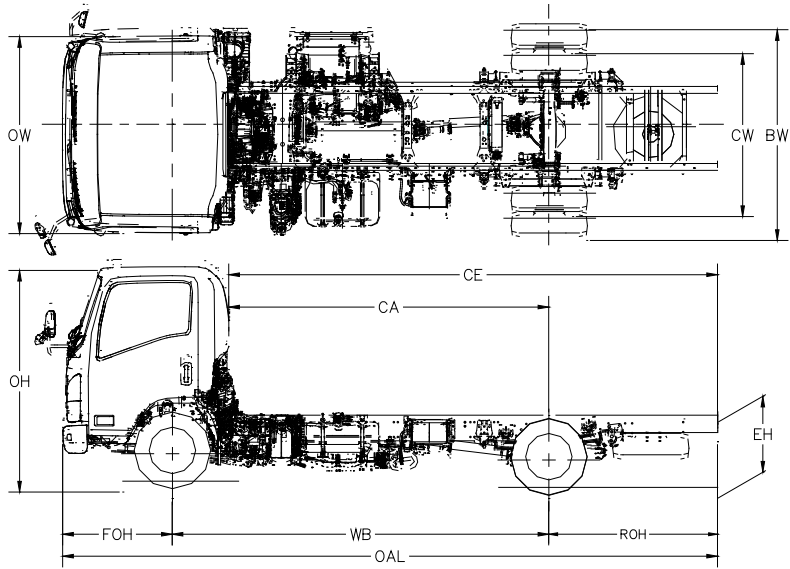

NMR85F-VI / NMR85FE-VI

型號 (Model)	OAL	WB	FOH	ROH	CE	CA	OW	BW	CW	OH Approx	EH Approx	
NMR85F-VI/ NMR85FE-VI	5250	2750	1110	1390	3687	2297	1815	1865	1425	2160	727	毫米 (mm)
	206.7	108.3	43.7	54.7	145.2	90.4	71.5	73.4	56.1	85.0	28.6	寸 (in)

NMR85H-VI / NMR85HE-VI

型號 (Model)	OAL	WB	FOH	ROH	CE	CA	OW	BW	CW	OH Approx	EH Approx	
NMR85H-VI/ NMR85HE-VI	6020	3350	1110	1560	4462	2897	1815	1865	1425	2160	765	毫米 (mm)
	237.0	131.9	43.7	61.4	175.7	114.1	71.5	73.4	56.1	85.0	30.1	寸 (in)

以上尺寸只供參考。如有更改，恕不另行通告。

NQR75K-VI / NQR75KE-VI
NQR75L-VI / NQR75LE-VI

型號 (Model)	OAL	WB	FOH	ROH	CE	CA	OW	BW	CW	OH Approx	EH Approx	
NQR75K-VI / NQR75KE-VI	6635	3815	1110	1710	4952	3242	1995	2115	1650	2280	835	毫米 (mm)
	261.2	150.2	43.7	67.3	195.0	127.6	78.5	83.3	65.0	89.8	32.9	寸 (in)
NQR75L-VI / NQR75LE-VI	7515	4175	1110	2230	5832	3602	1995	2115	1650	2280	835	毫米 (mm)
	295.9	164.4	43.7	87.8	229.6	141.8	78.5	83.3	65.0	89.8	32.9	寸 (in)

NQR75KW-VI / NQR75KWE-VI

型號 (Model)	OAL	WB	FOH	ROH	CE	CA	OW	BW	CW	OH Approx	EH Approx	
NQR75KW-VI / NQR75KWE-VI	6635	3815	1110	1710	3961	2251	1995	2115	1650	2280	835	毫米 (mm)
	261.2	150.2	43.7	67.3	155.9	88.6	78.5	83.3	65.0	89.8	32.9	寸 (in)