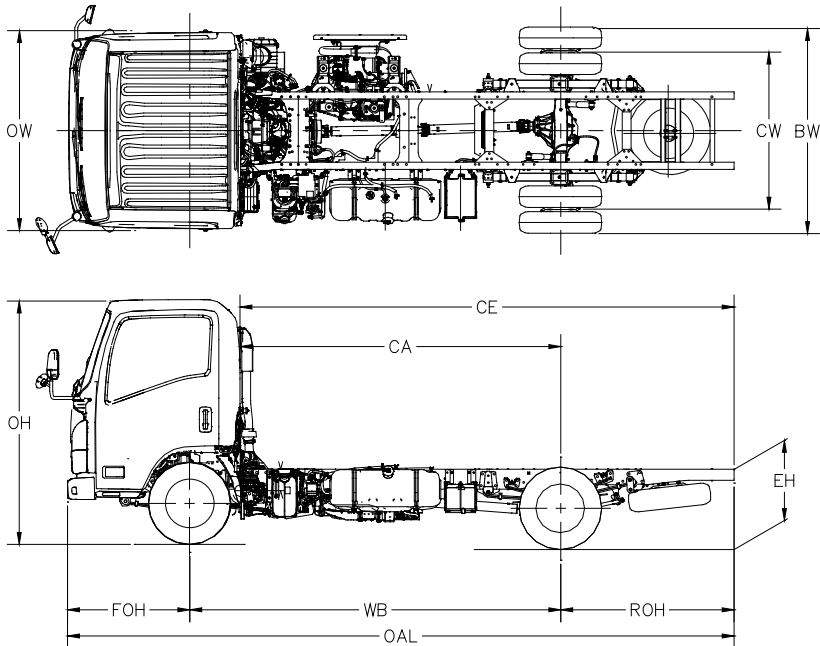

NMR85F-VI / NMR85FE-VI

型號 (Model)	OAL	WB	FOH	ROH	CE	CA	OW	BW	CW	OH Approx	EH Approx	
NMR85F-VI/ NMR85FE-VI	5250	2750	1110	1390	3687	2297	1815	1865	1425	2160	727	毫米 (mm)
	206.7	108.3	43.7	54.7	145.2	90.4	71.5	73.4	56.1	85.0	28.6	寸 (in)

NMR85H-VI / NMR85HE-VI

型號 (Model)	OAL	WB	FOH	ROH	CE	CA	OW	BW	CW	OH Approx	EH Approx	
NMR85H-VI/ NMR85HE-VI	6020	3350	1110	1560	4462	2897	1815	1865	1425	2160	765	毫米 (mm)
	237.0	131.9	43.7	61.4	175.7	114.1	71.5	73.4	56.1	85.0	30.1	寸 (in)

以上尺寸只供參考。如有更改，恕不另行通告。

NQR75K-VI / NQR75KE-VI
NQR75L-VI / NQR75LE-VI

型號 (Model)	OAL	WB	FOH	ROH	CE	CA	OW	BW	CW	OH Approx	EH Approx	
NQR75K-VI / NQR75KE-VI	6635	3815	1110	1710	4952	3242	1995	2115	1650	2280	835	毫米 (mm)
	261.2	150.2	43.7	67.3	195.0	127.6	78.5	83.3	65.0	89.8	32.9	寸 (in)
NQR75L-VI / NQR75LE-VI	7515	4175	1110	2230	5832	3602	1995	2115	1650	2280	835	毫米 (mm)
	295.9	164.4	43.7	87.8	229.6	141.8	78.5	83.3	65.0	89.8	32.9	寸 (in)

NQR75KW-VI / NQR75KWE-VI

型號 (Model)	OAL	WB	FOH	ROH	CE	CA	OW	BW	CW	OH Approx	EH Approx	
NQR75KW-VI / NQR75KWE-VI	6635	3815	1110	1710	3961	2251	1995	2115	1650	2280	835	毫米 (mm)
	261.2	150.2	43.7	67.3	155.9	88.6	78.5	83.3	65.0	89.8	32.9	寸 (in)