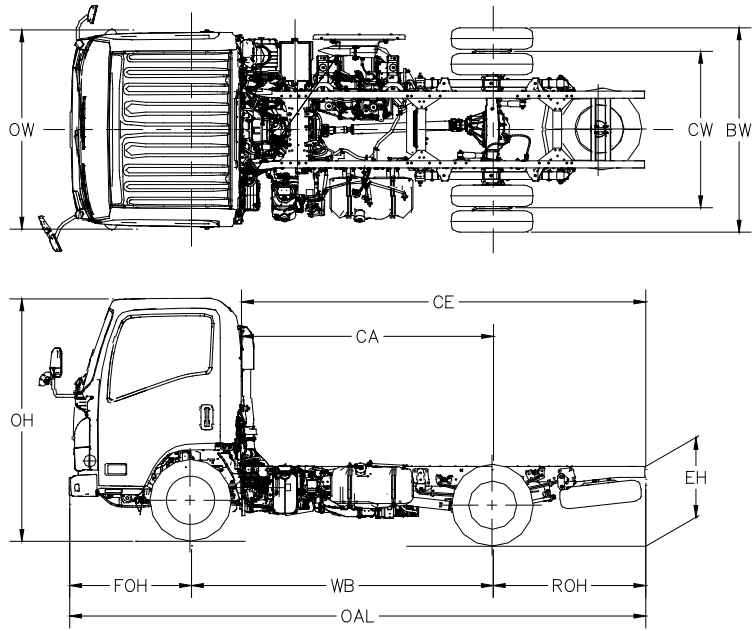

NMR85F-VI / NMR85FE-VI

型號 (Model)	OAL	WB	FOH	ROH	CE	CA	OW	BW	CW	OH Approx	EH Approx	
NMR85F-VI/ NMR85FE-VI	5250	2750	1110	1390	3687	2297	1815	1865	1425	2160	727	毫米 (mm)
	206.7	108.3	43.7	54.7	145.2	90.4	71.5	73.4	56.1	85.0	28.6	寸 (in)

NMR85H-VI / NMR85HE-VI

型號 (Model)	OAL	WB	FOH	ROH	CE	CA	OW	BW	CW	OH Approx	EH Approx	
NMR85H-VI/ NMR85HE-VI	6020	3350	1110	1560	4462	2897	1815	1865	1425	2160	765	毫米 (mm)
	237.0	131.9	43.7	61.4	175.7	114.1	71.5	73.4	56.1	85.0	30.1	寸 (in)

以上尺寸只供參考。如有更改，恕不另行通告。

NQR75K-VI / NQR75KE-VI
NQR75L-VI / NQR75LE-VI

型號 (Model)	OAL	WB	FOH	ROH	CE	CA	OW	BW	CW	OH Approx	EH Approx	
NQR75K-VI / NQR75KE-VI	6635	3815	1110	1710	4952	3242	1995	2115	1650	2280	835	毫米 (mm)
	261.2	150.2	43.7	67.3	195.0	127.6	78.5	83.3	65.0	89.8	32.9	寸 (in)
NQR75L-VI / NQR75LE-VI	7515	4175	1110	2230	5832	3602	1995	2115	1650	2280	835	毫米 (mm)
	295.9	164.4	43.7	87.8	229.6	141.8	78.5	83.3	65.0	89.8	32.9	寸 (in)

NQR75KW-VI / NQR75KWE-VI

型號 (Model)	OAL	WB	FOH	ROH	CE	CA	OW	BW	CW	OH Approx	EH Approx	
NQR75KW-VI / NQR75KWE-VI	6635	3815	1110	1710	3961	2251	1995	2115	1650	2280	835	毫米 (mm)
	261.2	150.2	43.7	67.3	155.9	88.6	78.5	83.3	65.0	89.8	32.9	寸 (in)