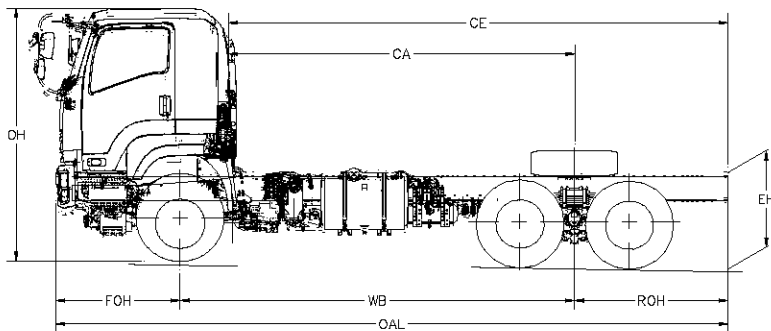

CYZ52SX-7S-VI

型號 (Model)	OAL	WB	FOH	ROH	CE	CA	OW	AW	BW	CW	OH Approx	EH Approx	
CYZ52SX-7S-VI	10665	5700	1400	3565	8609	5044	2490	2065	2480	1850	2975	1130	毫米 (mm)
	419.9	224.4	55.1	140.4	338.9	198.6	98.0	81.3	97.6	72.8	117.1	44.5	寸 (in)

以上尺寸只供參考。如有更改，恕不另行通告。

FXZ77SX-7S-VI

型號 (Model)	OAL	WB	FOH	ROH	CE	CA	OW	BW	CW	OH Approx	EH Approx	
FXZ77SX-7S-VI	10775	5730	1480	3565	8719	5154	2490	2475	1850	2990	1093	毫米 (mm)
	424.2	225.6	58.3	140.4	343.3	202.9	98.0	97.4	72.8	117.7	43.0	寸 (in)

以上尺寸只供參考。如有更改，恕不另行通告。

FXZ77LD-7S-VI

型號 (Model)	OAL	WB	FOH	ROH	CE	CA	OW	BW	CW	OH	EH	
										Approx	Approx	
FXZ77LD-7S-VI	7790	4330	1480	1980	5734	4409	2490	2475	1850	3015	1090	毫米 (mm)
	306.7	170.5	58.3	78.0	225.7	173.6	98.0	97.4	72.8	118.7	42.9	寸 (in)

FXZ77ND-7S-VI

型號 (Model)	OAL	WB	FOH	ROH	CE	CA	OW	BW	CW	OH	EH	
										Approx	Approx	
FXZ77ND-7S-VI	8010	4700	1480	1830	5954	4124	2490	2475	1850	3015	1090	毫米 (mm)
	315.4	185.0	58.3	72.0	234.4	162.4	98.0	97.4	72.8	118.7	42.9	寸 (in)