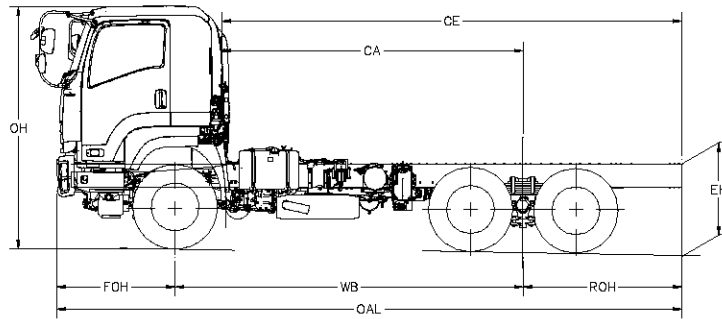

CYZ52SX-7S-VI

型號 (Model)	OAL	WB	FOH	ROH	CE	CA	OW	AW	BW	CW	OH Approx	EH Approx	
CYZ52SX-7S-VI	10665	5700	1400	3565	8609	5044	2490	2065	2480	1850	2975	1130	毫米 (mm)
	419.9	224.4	55.1	140.4	338.9	198.6	98.0	81.3	97.6	72.8	117.1	44.5	寸 (in)

以上尺寸只供參考。如有更改，恕不另行通告。

FXZ77SX-7S-VI

型號 (Model)	OAL	WB	FOH	ROH	CE	CA	OW	BW	CW	OH Approx	EH Approx	
FXZ77SX-7S-VI	10775	5730	1480	3565	8719	5154	2490	2475	1850	2990	1093	毫米 (mm)
	424.2	225.6	58.3	140.4	343.3	202.9	98.0	97.4	72.8	117.7	43.0	寸 (in)

以上尺寸只供參考。如有更改，恕不另行通告。

FXZ77LD-7S-VI

型號 (Model)	OAL	WB	FOH	ROH	CE	CA	OW	BW	CW	OH	EH	
										Approx	Approx	
FXZ77LD-7S-VI	7790	4330	1480	1980	5734	4409	2490	2475	1850	3015	1090	毫米 (mm)
	306.7	170.5	58.3	78.0	225.7	173.6	98.0	97.4	72.8	118.7	42.9	寸 (in)

FXZ77ND-7S-VI

型號 (Model)	OAL	WB	FOH	ROH	CE	CA	OW	BW	CW	OH	EH	
										Approx	Approx	
FXZ77ND-7S-VI	8010	4700	1480	1830	5954	4124	2490	2475	1850	3015	1090	毫米 (mm)
	315.4	185.0	58.3	72.0	234.4	162.4	98.0	97.4	72.8	118.7	42.9	寸 (in)