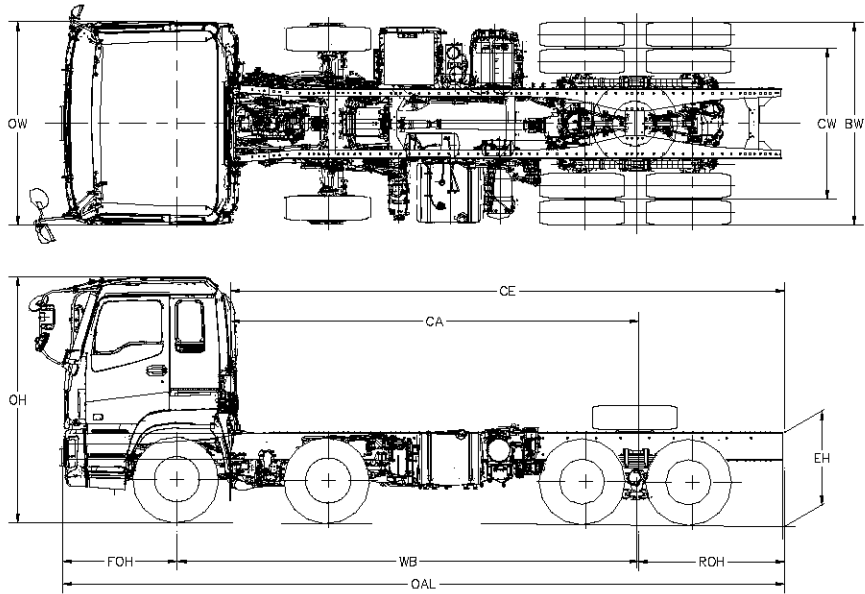

以上尺寸只供參考。如有更改，恕不另行通告。

FXZ77LM-Z9S-VI / FXZ77LM-6S-VI-AT

型號 (Model)	OAL	WB	FOH	ROH	CE	CA	OW	BW	CW	OH Approx	EH Approx	
FXZ77LM-Z9S-VI	7790	4330	1480	1980	5734	4409	2490	2475	1850	3005	1090	毫米 (mm)
	306	170	58	78	221	143	98	97	73	119	43	寸 (in)
FXZ77LM-6S-VI-AT	7790	4330	1480	1980	5734	4409	2490	2475	1850	3000	1090	毫米 (mm)
	306	170	58	78	221	143	98	97	73	119	43	寸 (in)

以上尺寸只供參考。如有更改，恕不另行通告。

FYH77SM-Z9S-VI / FYH77SM-6S-VI-AT

型號 (Model)	OAL	WB	FOH	ROH	CE	CA	OW	BW	CW	OH Approx	EH Approx	
FYH77SM-Z9S-VI / FYH77SM-6S-VI-AT	9040	5770	1480	1790	6984	5194	2490	2475	1850	3010	1105	毫米 (mm)
	356	227	58	70	270	200	98	97	73	119	43	寸 (in)

以上尺寸只供參考。如有更改，恕不另行通告。

CYH52SD-7S-VI

型號 (Model)	OAL	WB	FOH	ROH	CE	CA	OW	AW	BW	CW	OH Approx	EH Approx	
CYH52SD-7S-VI	8840	5650	1400	1790	6784	4994	2490	2065	2480	1850	3020	1130	毫米 (mm)
	348	222	55	70	259	190	98	81	97	72	118	44	寸 (in)

CYH52TX-7S-VI

型號 (Model)	OAL	WB	FOH	ROH	CE	CA	OW	AW	BW	CW	OH Approx	EH Approx	
CYH52TX-7S-VI	10665	5980	1400	3285	8609	5324	2490	2065	2480	1850	2985	1130	毫米 (mm)
	420	235	55	129	331	202	98	81	97	72	117	44	寸 (in)