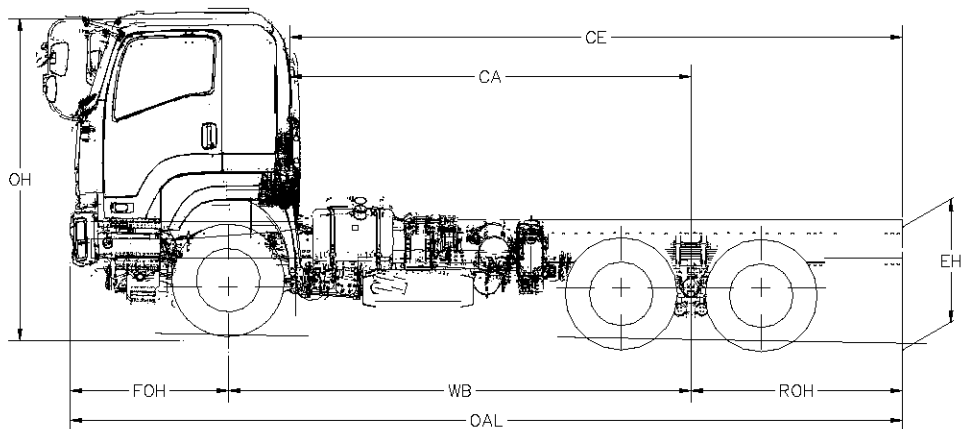

以上尺寸只供參考。如有更改，恕不另行通告。

FXZ77SX-7S-VI

型號 (Model)	OAL	WB	FOH	ROH	CE	CA	OW	BW	CW	OH Approx	EH Approx	
FXZ77SX-7S-VI	10775	5730	1480	3565	8719	5154	2490	2475	1850	2990	1093	毫米 (mm)
	424.2	225.6	58.3	140.4	343.3	202.9	98.0	97.4	72.8	117.7	43.0	寸 (in)

以上尺寸只供參考。如有更改，恕不另行通告。

FXZ77LD-7S-VI

型號 (Model)	OAL	WB	FOH	ROH	CE	CA	OW	BW	CW	OH	EH	
										Approx	Approx	
FXZ77LD-7S-VI	7790	4330	1480	1980	5734	4409	2490	2475	1850	3015	1090	毫米 (mm)
	306.7	170.5	58.3	78.0	225.7	173.6	98.0	97.4	72.8	118.7	42.9	寸 (in)

FXZ77ND-7S-VI

型號 (Model)	OAL	WB	FOH	ROH	CE	CA	OW	BW	CW	OH	EH	
										Approx	Approx	
FXZ77ND-7S-VI	8010	4700	1480	1830	5954	4124	2490	2475	1850	3015	1090	毫米 (mm)
	315.4	185.0	58.3	72.0	234.4	162.4	98.0	97.4	72.8	118.7	42.9	寸 (in)

以上尺寸只供參考。如有更改，恕不另行通告。

FXZ77LM-Z9S-VI / FXZ77LM-6S-VI-AT

型號 (Model)	OAL	WB	FOH	ROH	CE	CA	OW	BW	CW	OH Approx	EH Approx	
FXZ77LM-Z9S-VI	7790	4330	1480	1980	5734	4409	2490	2475	1850	3005	1090	毫米 (mm)
	306	170	58	78	221	143	98	97	73	119	43	寸 (in)
FXZ77LM-6S-VI-AT	7790	4330	1480	1980	5734	4409	2490	2475	1850	3000	1090	毫米 (mm)
	306	170	58	78	221	143	98	97	73	119	43	寸 (in)