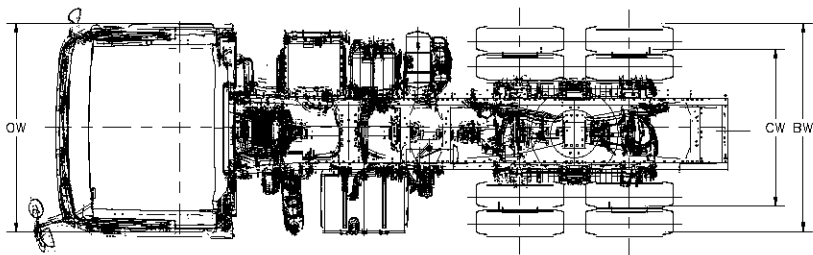

CYZ52SX-7S-VI

型號 (Model)	OAL	WB	FOH	ROH	CE	CA	OW	AW	BW	CW	OH Approx	EH Approx	
CYZ52SX-7S-VI	10665	5700	1400	3565	8609	5044	2490	2065	2480	1850	2975	1130	毫米 (mm)
	419.9	224.4	55.1	140.4	338.9	198.6	98.0	81.3	97.6	72.8	117.1	44.5	寸 (in)

以上尺寸只供參考。如有更改，恕不另行通告。

FXZ77SX-7S-VI

型號 (Model)	OAL	WB	FOH	ROH	CE	CA	OW	BW	CW	OH Approx	EH Approx	
FXZ77SX-7S-VI	10775	5730	1480	3565	8719	5154	2490	2475	1850	2990	1093	毫米 (mm)
	424.2	225.6	58.3	140.4	343.3	202.9	98.0	97.4	72.8	117.7	43.0	寸 (in)

以上尺寸只供參考。如有更改，恕不另行通告。

FXZ77LD-7S-VI

型號 (Model)	OAL	WB	FOH	ROH	CE	CA	OW	BW	CW	OH	EH	
										Approx	Approx	
FXZ77LD-7S-VI	7790	4330	1480	1980	5734	4409	2490	2475	1850	3015	1090	毫米 (mm)
	306.7	170.5	58.3	78.0	225.7	173.6	98.0	97.4	72.8	118.7	42.9	寸 (in)

FXZ77ND-7S-VI

型號 (Model)	OAL	WB	FOH	ROH	CE	CA	OW	BW	CW	OH	EH	
										Approx	Approx	
FXZ77ND-7S-VI	8010	4700	1480	1830	5954	4124	2490	2475	1850	3015	1090	毫米 (mm)
	315.4	185.0	58.3	72.0	234.4	162.4	98.0	97.4	72.8	118.7	42.9	寸 (in)