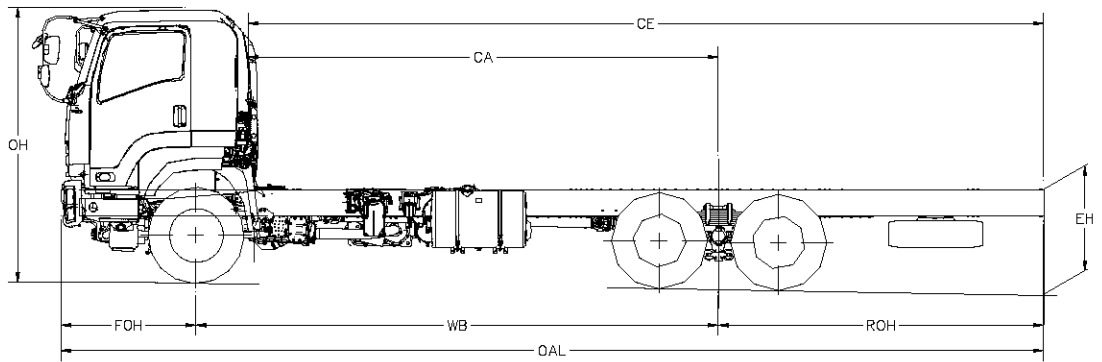

CYZ52RX-7S-VI

型號 (Model)	OAL	WB	FOH	ROH	CE	CA	OW	AW	BW	CW	OH Approx	EH Approx	
CYZ52RX-7S-VI	10240	5480	1400	3360	8184	4824	2490	2065	2480	1850	2980	1130	毫米 (mm)
	403.1	215.7	55.1	132.3	322.2	189.9	98.0	81.3	97.6	72.8	117.3	44.5	寸 (in)

CYZ52SX-7S-VI

型號 (Model)	OAL	WB	FOH	ROH	CE	CA	OW	AW	BW	CW	OH Approx	EH Approx	
CYZ52SX-7S-VI	10665	5700	1400	3565	8609	5044	2490	2065	2480	1850	2975	1130	毫米 (mm)
	419.9	224.4	55.1	140.4	338.9	198.6	98.0	81.3	97.6	72.8	117.1	44.5	寸 (in)

以上尺寸只供參考。如有更改，恕不另行通告。

FXZ77SX-7S-VI

型號 (Model)	OAL	WB	FOH	ROH	CE	CA	OW	BW	CW	OH Approx	EH Approx	
FXZ77SX-7S-VI	10775	5730	1480	3565	8719	5154	2490	2475	1850	2990	1093	毫米 (mm)
	424.2	225.6	58.3	140.4	343.3	202.9	98.0	97.4	72.8	117.7	43.0	寸 (in)

以上尺寸只供參考。如有更改，恕不另行通告。

FXZ77LD-7S-VI

型號 (Model)	OAL	WB	FOH	ROH	CE	CA	OW	BW	CW	OH	EH	
										Approx	Approx	
FXZ77LD-7S-VI	7790	4330	1480	1980	5734	4409	2490	2475	1850	3015	1090	毫米 (mm)
	306.7	170.5	58.3	78.0	225.7	173.6	98.0	97.4	72.8	118.7	42.9	寸 (in)