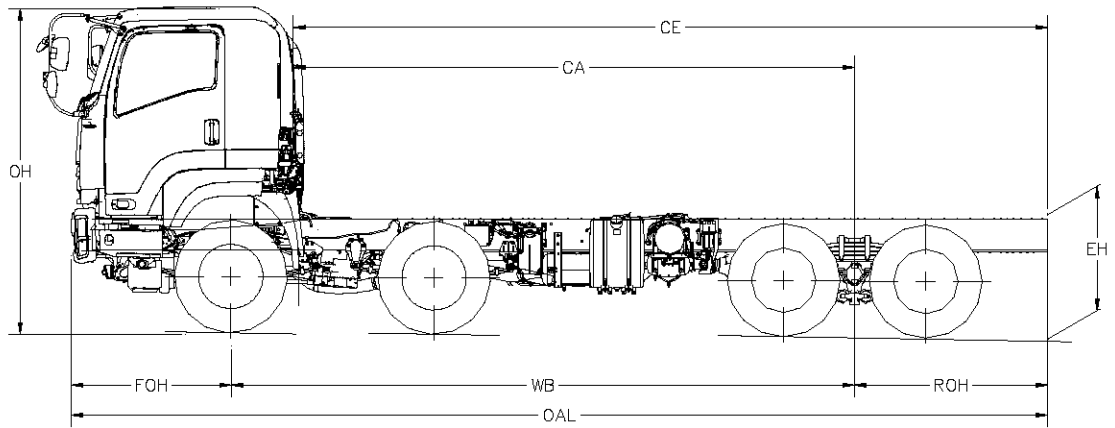

FXZ77ND-7S-VI

型號 (Model)	OAL	WB	FOH	ROH	CE	CA	OW	BW	CW	OH	EH	
										Approx	Approx	
FXZ77ND-7S-VI	8010	4700	1480	1830	5954	4124	2490	2475	1850	3015	1090	毫米 (mm)
	315.4	185.0	58.3	72.0	234.4	162.4	98.0	97.4	72.8	118.7	42.9	寸 (in)

以上尺寸只供參考。如有更改，恕不另行通告。

FXZ77LM-Z9S-VI / FXZ77LM-6S-VI-AT

型號 (Model)	OAL	WB	FOH	ROH	CE	CA	OW	BW	CW	OH Approx	EH Approx	
FXZ77LM-Z9S-VI	7790	4330	1480	1980	5734	4409	2490	2475	1850	3005	1090	毫米 (mm)
	306	170	58	78	221	143	98	97	73	119	43	寸 (in)
FXZ77LM-6S-VI-AT	7790	4330	1480	1980	5734	4409	2490	2475	1850	3000	1090	毫米 (mm)
	306	170	58	78	221	143	98	97	73	119	43	寸 (in)

以上尺寸只供參考。如有更改，恕不另行通告。

FYH77SM-Z9S-VI / FYH77SM-6S-VI-AT

型號 (Model)	OAL	WB	FOH	ROH	CE	CA	OW	BW	CW	OH Approx	EH Approx	
FYH77SM-Z9S-VI / FYH77SM-6S-VI-AT	9040	5770	1480	1790	6984	5194	2490	2475	1850	3010	1105	毫米 (mm)
	356	227	58	70	270	200	98	97	73	119	43	寸 (in)

以上尺寸只供參考。如有更改，恕不另行通告。

CYH52SD-7S-VI

型號 (Model)	OAL	WB	FOH	ROH	CE	CA	OW	AW	BW	CW	OH Approx	EH Approx	
CYH52SD-7S-VI	8840	5650	1400	1790	6784	4994	2490	2065	2480	1850	3020	1130	毫米 (mm)
	348	222	55	70	259	190	98	81	97	72	118	44	寸 (in)