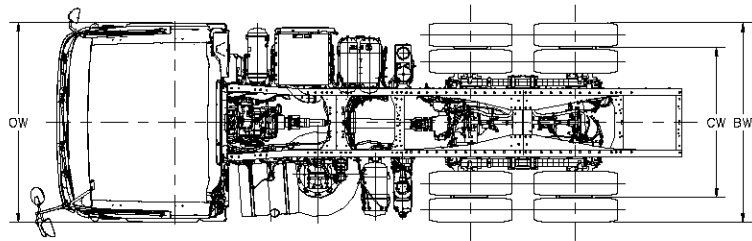

CYZ52SX-7S-VI

型號 (Model)	OAL	WB	FOH	ROH	CE	CA	OW	AW	BW	CW	OH Approx	EH Approx	
CYZ52SX-7S-VI	10665	5700	1400	3565	8609	5044	2490	2065	2480	1850	2975	1130	毫米 (mm)
	419.9	224.4	55.1	140.4	338.9	198.6	98.0	81.3	97.6	72.8	117.1	44.5	寸 (in)

以上尺寸只供參考。如有更改，恕不另行通告。

FXZ77SX-7S-VI

型號 (Model)	OAL	WB	FOH	ROH	CE	CA	OW	BW	CW	OH Approx	EH Approx	
FXZ77SX-7S-VI	10775	5730	1480	3565	8719	5154	2490	2475	1850	2990	1093	毫米 (mm)
	424.2	225.6	58.3	140.4	343.3	202.9	98.0	97.4	72.8	117.7	43.0	寸 (in)

以上尺寸只供參考。如有更改，恕不另行通告。

FXZ77LD-7S-VI

型號 (Model)	OAL	WB	FOH	ROH	CE	CA	OW	BW	CW	OH	EH	
										Approx	Approx	
FXZ77LD-7S-VI	7790	4330	1480	1980	5734	4409	2490	2475	1850	3015	1090	毫米 (mm)
	306.7	170.5	58.3	78.0	225.7	173.6	98.0	97.4	72.8	118.7	42.9	寸 (in)

FXZ77ND-7S-VI

型號 (Model)	OAL	WB	FOH	ROH	CE	CA	OW	BW	CW	OH	EH	
										Approx	Approx	
FXZ77ND-7S-VI	8010	4700	1480	1830	5954	4124	2490	2475	1850	3015	1090	毫米 (mm)
	315.4	185.0	58.3	72.0	234.4	162.4	98.0	97.4	72.8	118.7	42.9	寸 (in)