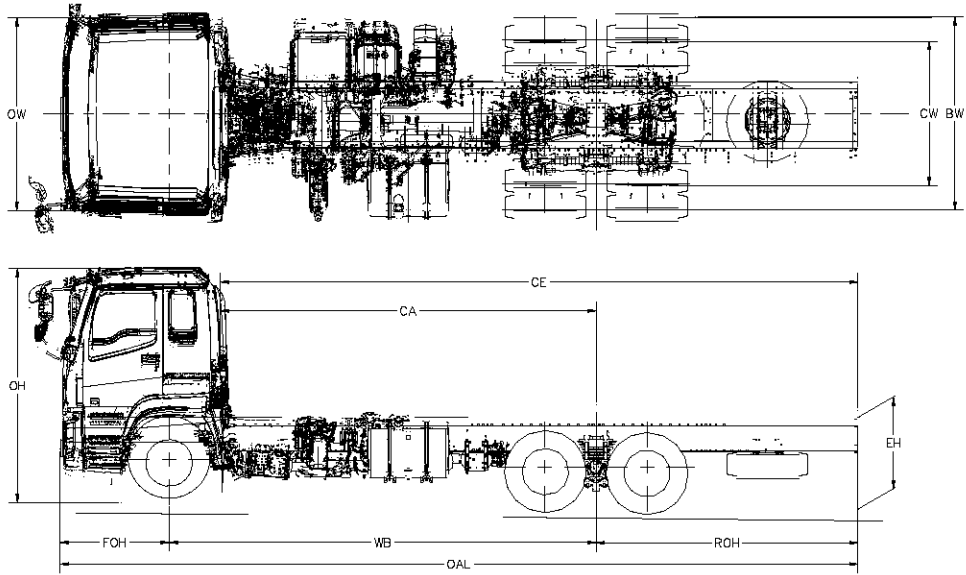

CYZ52RX-7S-VI

型號 (Model)	OAL	WB	FOH	ROH	CE	CA	OW	AW	BW	CW	OH Approx	EH Approx	
CYZ52RX-7S-VI	10240	5480	1400	3360	8184	4824	2490	2065	2480	1850	2980	1130	毫米 (mm)
	403.1	215.7	55.1	132.3	322.2	189.9	98.0	81.3	97.6	72.8	117.3	44.5	寸 (in)

CYZ52SX-7S-VI

型號 (Model)	OAL	WB	FOH	ROH	CE	CA	OW	AW	BW	CW	OH Approx	EH Approx	
CYZ52SX-7S-VI	10665	5700	1400	3565	8609	5044	2490	2065	2480	1850	2975	1130	毫米 (mm)
	419.9	224.4	55.1	140.4	338.9	198.6	98.0	81.3	97.6	72.8	117.1	44.5	寸 (in)

以上尺寸只供參考。如有更改，恕不另行通告。

FXZ77SX-7S-VI

型號 (Model)	OAL	WB	FOH	ROH	CE	CA	OW	BW	CW	OH Approx	EH Approx	
FXZ77SX-7S-VI	10775	5730	1480	3565	8719	5154	2490	2475	1850	2990	1093	毫米 (mm)
	424.2	225.6	58.3	140.4	343.3	202.9	98.0	97.4	72.8	117.7	43.0	寸 (in)

以上尺寸只供參考。如有更改，恕不另行通告。

FXZ77LD-7S-VI

型號 (Model)	OAL	WB	FOH	ROH	CE	CA	OW	BW	CW	OH	EH	
										Approx	Approx	
FXZ77LD-7S-VI	7790	4330	1480	1980	5734	4409	2490	2475	1850	3015	1090	毫米 (mm)
	306.7	170.5	58.3	78.0	225.7	173.6	98.0	97.4	72.8	118.7	42.9	寸 (in)