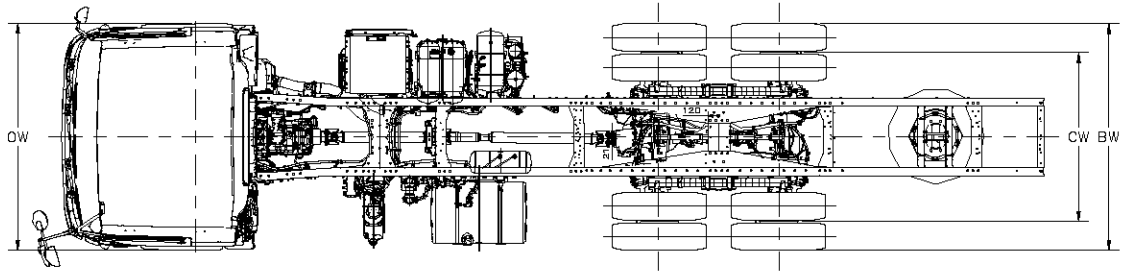

CYZ52RX-7S-VI

型號 (Model)	OAL	WB	FOH	ROH	CE	CA	OW	AW	BW	CW	OH Approx	EH Approx	
CYZ52RX-7S-VI	10240	5480	1400	3360	8184	4824	2490	2065	2480	1850	2980	1130	毫米 (mm)
	403.1	215.7	55.1	132.3	322.2	189.9	98.0	81.3	97.6	72.8	117.3	44.5	寸 (in)

CYZ52SX-7S-VI

型號 (Model)	OAL	WB	FOH	ROH	CE	CA	OW	AW	BW	CW	OH Approx	EH Approx	
CYZ52SX-7S-VI	10665	5700	1400	3565	8609	5044	2490	2065	2480	1850	2975	1130	毫米 (mm)
	419.9	224.4	55.1	140.4	338.9	198.6	98.0	81.3	97.6	72.8	117.1	44.5	寸 (in)

以上尺寸只供參考。如有更改，恕不另行通告。

FXZ77SX-7S-VI

型號 (Model)	OAL	WB	FOH	ROH	CE	CA	OW	BW	CW	OH Approx	EH Approx	
FXZ77SX-7S-VI	10775	5730	1480	3565	8719	5154	2490	2475	1850	2990	1093	毫米 (mm)
	424.2	225.6	58.3	140.4	343.3	202.9	98.0	97.4	72.8	117.7	43.0	寸 (in)

以上尺寸只供參考。如有更改，恕不另行通告。

FXZ77LD-7S-VI

型號 (Model)	OAL	WB	FOH	ROH	CE	CA	OW	BW	CW	OH	EH	
										Approx	Approx	
FXZ77LD-7S-VI	7790	4330	1480	1980	5734	4409	2490	2475	1850	3015	1090	毫米 (mm)
	306.7	170.5	58.3	78.0	225.7	173.6	98.0	97.4	72.8	118.7	42.9	寸 (in)