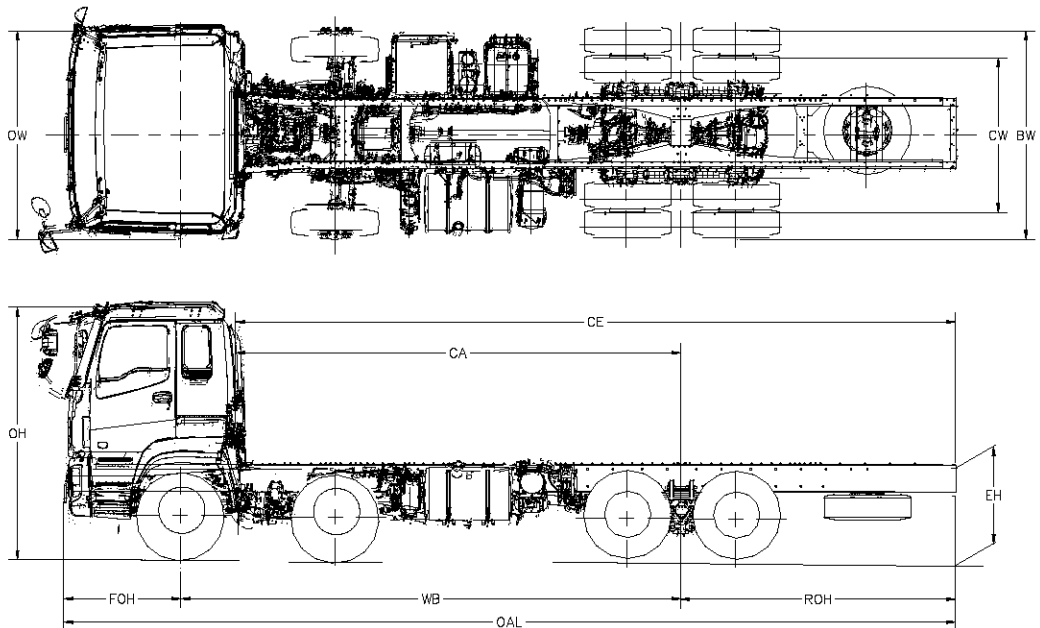

以上尺寸只供參考。如有更改，恕不另行通告。

FXZ77LM-Z9S-VI / FXZ77LM-6S-VI-AT

型號 (Model)	OAL	WB	FOH	ROH	CE	CA	OW	BW	CW	OH Approx	EH Approx	
FXZ77LM-Z9S-VI	7790	4330	1480	1980	5734	4409	2490	2475	1850	3005	1090	毫米 (mm)
	306	170	58	78	221	143	98	97	73	119	43	寸 (in)
FXZ77LM-6S-VI-AT	7790	4330	1480	1980	5734	4409	2490	2475	1850	3000	1090	毫米 (mm)
	306	170	58	78	221	143	98	97	73	119	43	寸 (in)

以上尺寸只供參考。如有更改，恕不另行通告。

FYH77SM-Z9S-VI / FYH77SM-6S-VI-AT

型號 (Model)	OAL	WB	FOH	ROH	CE	CA	OW	BW	CW	OH Approx	EH Approx	
FYH77SM-Z9S-VI / FYH77SM-6S-VI-AT	9040	5770	1480	1790	6984	5194	2490	2475	1850	3010	1105	毫米 (mm)
	356	227	58	70	270	200	98	97	73	119	43	寸 (in)

以上尺寸只供參考。如有更改，恕不另行通告。

CYH52SD-7S-VI

型號 (Model)	OAL	WB	FOH	ROH	CE	CA	OW	AW	BW	CW	OH Approx	EH Approx	
CYH52SD-7S-VI	8840	5650	1400	1790	6784	4994	2490	2065	2480	1850	3020	1130	毫米 (mm)
	348	222	55	70	259	190	98	81	97	72	118	44	寸 (in)

CYH52TX-7S-VI

型號 (Model)	OAL	WB	FOH	ROH	CE	CA	OW	AW	BW	CW	OH Approx	EH Approx	
CYH52TX-7S-VI	10665	5980	1400	3285	8609	5324	2490	2065	2480	1850	2985	1130	毫米 (mm)
	420	235	55	129	331	202	98	81	97	72	117	44	寸 (in)