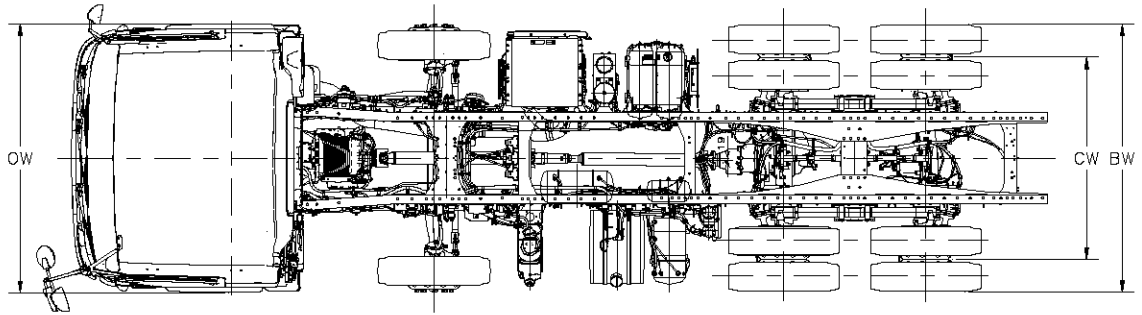

FXZ77ND-7S-VI

型號 (Model)	OAL	WB	FOH	ROH	CE	CA	OW	BW	CW	OH	EH	
										Approx	Approx	
FXZ77ND-7S-VI	8010	4700	1480	1830	5954	4124	2490	2475	1850	3015	1090	毫米 (mm)
	315.4	185.0	58.3	72.0	234.4	162.4	98.0	97.4	72.8	118.7	42.9	寸 (in)

以上尺寸只供參考。如有更改，恕不另行通告。

FXZ77LM-Z9S-VI / FXZ77LM-6S-VI-AT

型號 (Model)	OAL	WB	FOH	ROH	CE	CA	OW	BW	CW	OH Approx	EH Approx	
FXZ77LM-Z9S-VI	7790	4330	1480	1980	5734	4409	2490	2475	1850	3005	1090	毫米 (mm)
	306	170	58	78	221	143	98	97	73	119	43	寸 (in)
FXZ77LM-6S-VI-AT	7790	4330	1480	1980	5734	4409	2490	2475	1850	3000	1090	毫米 (mm)
	306	170	58	78	221	143	98	97	73	119	43	寸 (in)

以上尺寸只供參考。如有更改，恕不另行通告。

FYH77SM-Z9S-VI / FYH77SM-6S-VI-AT

型號 (Model)	OAL	WB	FOH	ROH	CE	CA	OW	BW	CW	OH Approx	EH Approx	
FYH77SM-Z9S-VI / FYH77SM-6S-VI-AT	9040	5770	1480	1790	6984	5194	2490	2475	1850	3010	1105	毫米 (mm)
	356	227	58	70	270	200	98	97	73	119	43	寸 (in)

以上尺寸只供參考。如有更改，恕不另行通告。

CYH52SD-7S-VI

型號 (Model)	OAL	WB	FOH	ROH	CE	CA	OW	AW	BW	CW	OH Approx	EH Approx	
CYH52SD-7S-VI	8840	5650	1400	1790	6784	4994	2490	2065	2480	1850	3020	1130	毫米 (mm)
	348	222	55	70	259	190	98	81	97	72	118	44	寸 (in)