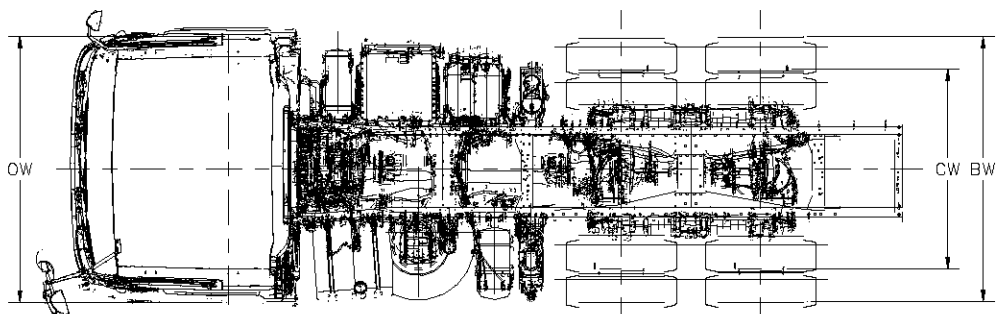

以上尺寸只供參考。如有更改，恕不另行通告。

FXZ77SX-7S-VI

型號 (Model)	OAL	WB	FOH	ROH	CE	CA	OW	BW	CW	OH Approx	EH Approx	
FXZ77SX-7S-VI	10775	5730	1480	3565	8719	5154	2490	2475	1850	2990	1093	毫米 (mm)
	424.2	225.6	58.3	140.4	343.3	202.9	98.0	97.4	72.8	117.7	43.0	寸 (in)

以上尺寸只供參考。如有更改，恕不另行通告。

FXZ77LD-7S-VI

型號 (Model)	OAL	WB	FOH	ROH	CE	CA	OW	BW	CW	OH	EH	
										Approx	Approx	
FXZ77LD-7S-VI	7790	4330	1480	1980	5734	4409	2490	2475	1850	3015	1090	毫米 (mm)
	306.7	170.5	58.3	78.0	225.7	173.6	98.0	97.4	72.8	118.7	42.9	寸 (in)

FXZ77ND-7S-VI

型號 (Model)	OAL	WB	FOH	ROH	CE	CA	OW	BW	CW	OH	EH	
										Approx	Approx	
FXZ77ND-7S-VI	8010	4700	1480	1830	5954	4124	2490	2475	1850	3015	1090	毫米 (mm)
	315.4	185.0	58.3	72.0	234.4	162.4	98.0	97.4	72.8	118.7	42.9	寸 (in)

以上尺寸只供參考。如有更改，恕不另行通告。

FXZ77LM-Z9S-VI / FXZ77LM-6S-VI-AT

型號 (Model)	OAL	WB	FOH	ROH	CE	CA	OW	BW	CW	OH Approx	EH Approx	
FXZ77LM-Z9S-VI	7790	4330	1480	1980	5734	4409	2490	2475	1850	3005	1090	毫米 (mm)
	306	170	58	78	221	143	98	97	73	119	43	寸 (in)
FXZ77LM-6S-VI-AT	7790	4330	1480	1980	5734	4409	2490	2475	1850	3000	1090	毫米 (mm)
	306	170	58	78	221	143	98	97	73	119	43	寸 (in)