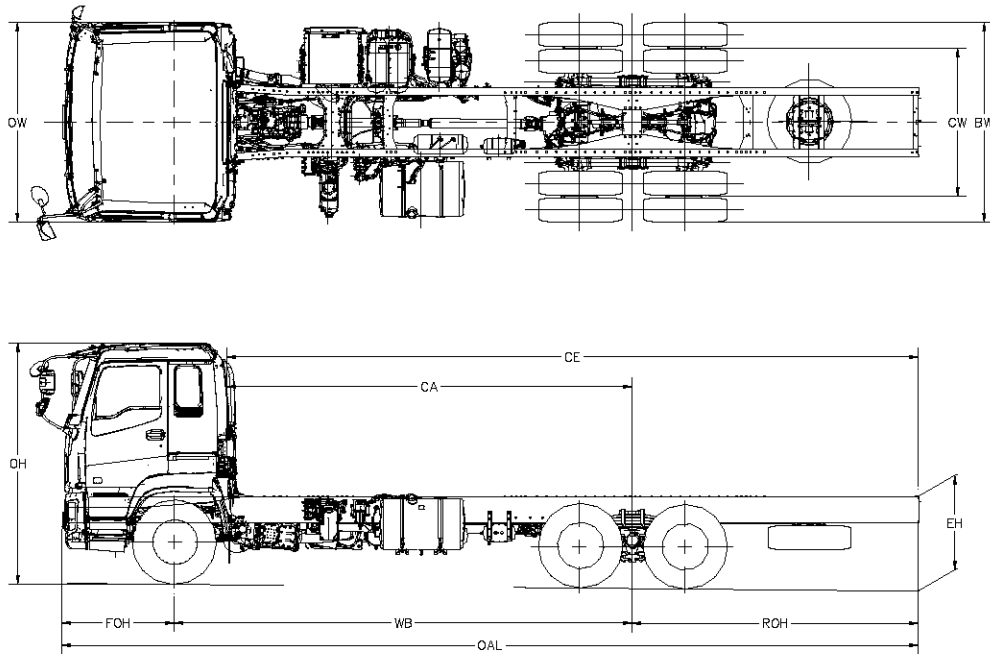

CYZ52RX-7S-VI

型號 (Model)	OAL	WB	FOH	ROH	CE	CA	OW	AW	BW	CW	OH Approx	EH Approx	
CYZ52RX-7S-VI	10240	5480	1400	3360	8184	4824	2490	2065	2480	1850	2980	1130	毫米 (mm)
	403.1	215.7	55.1	132.3	322.2	189.9	98.0	81.3	97.6	72.8	117.3	44.5	寸 (in)

CYZ52SX-7S-VI

型號 (Model)	OAL	WB	FOH	ROH	CE	CA	OW	AW	BW	CW	OH Approx	EH Approx	
CYZ52SX-7S-VI	10665	5700	1400	3565	8609	5044	2490	2065	2480	1850	2975	1130	毫米 (mm)
	419.9	224.4	55.1	140.4	338.9	198.6	98.0	81.3	97.6	72.8	117.1	44.5	寸 (in)

以上尺寸只供參考。如有更改，恕不另行通告。

FXZ77SX-7S-VI

型號 (Model)	OAL	WB	FOH	ROH	CE	CA	OW	BW	CW	OH Approx	EH Approx	
FXZ77SX-7S-VI	10775	5730	1480	3565	8719	5154	2490	2475	1850	2990	1093	毫米 (mm)
	424.2	225.6	58.3	140.4	343.3	202.9	98.0	97.4	72.8	117.7	43.0	寸 (in)

以上尺寸只供參考。如有更改，恕不另行通告。

FXZ77LD-7S-VI

型號 (Model)	OAL	WB	FOH	ROH	CE	CA	OW	BW	CW	OH	EH	
										Approx	Approx	
FXZ77LD-7S-VI	7790	4330	1480	1980	5734	4409	2490	2475	1850	3015	1090	毫米 (mm)
	306.7	170.5	58.3	78.0	225.7	173.6	98.0	97.4	72.8	118.7	42.9	寸 (in)