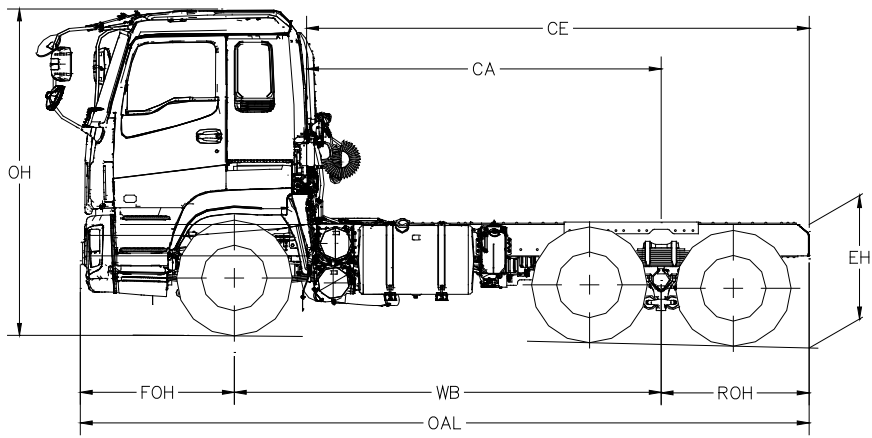

EXR52E-7S-VI

型號 (Model)	OAL	WB	FOH	ROH	OW	CE	CA	BW	CW	OH Approx	EH Approx	
EXR52E-7S-VI	5820	3450	1400	970	2490	3764	2794	2480	1850	2960	1285	毫米 (mm)
	229.1	135.8	55.1	38.2	98.0	148.2	110.0	97.6	72.8	116.5	50.6	寸 (in)

以上尺寸只供參考。如有更改，恕不另行通告。

EXZ52K-16S-VI

型號 (Model)	OAL	WB	FOH	ROH	OW	CE	CA	BW	CW	OH Approx	EH Approx	
EXZ52K-16S-VI	6625	3880	1400	1345	2490	4569	3224	2480	1850	2930	1310	毫米 (mm)
	260.8	152.8	55.1	53.0	98.0	179.9	126.9	97.6	72.8	115.4	51.6	寸 (in)