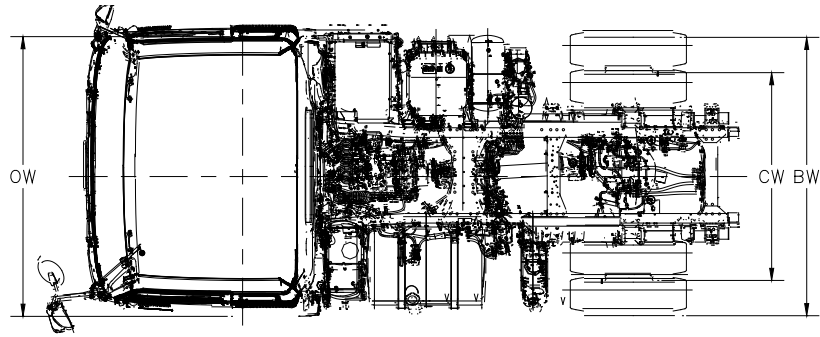

EXR52E-7S-VI

型號 (Model)	OAL	WB	FOH	ROH	OW	CE	CA	BW	CW	OH Approx	EH Approx	
EXR52E-7S-VI	5820	3450	1400	970	2490	3764	2794	2480	1850	2960	1285	毫米 (mm)
	229.1	135.8	55.1	38.2	98.0	148.2	110.0	97.6	72.8	116.5	50.6	寸 (in)

以上尺寸只供參考。如有更改，恕不另行通告。

EXZ52K-16S-VI

型號 (Model)	OAL	WB	FOH	ROH	OW	CE	CA	BW	CW	OH Approx	EH Approx	
EXZ52K-16S-VI	6625	3880	1400	1345	2490	4569	3224	2480	1850	2930	1310	毫米 (mm)
	260.8	152.8	55.1	53.0	98.0	179.9	126.9	97.6	72.8	115.4	51.6	寸 (in)

以上尺寸只供參考。如有更改，恕不另行通告。