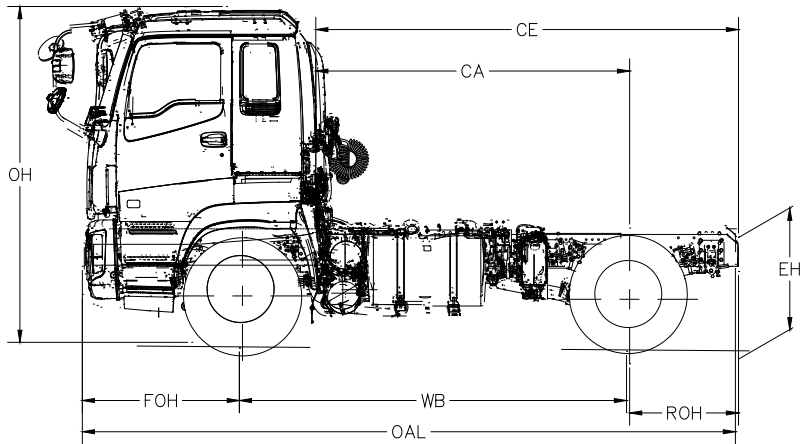

EXR52E-7S-VI

型號 (Model)	OAL	WB	FOH	ROH	OW	CE	CA	BW	CW	OH Approx	EH Approx	
EXR52E-7S-VI	5820	3450	1400	970	2490	3764	2794	2480	1850	2960	1285	毫米 (mm)
	229.1	135.8	55.1	38.2	98.0	148.2	110.0	97.6	72.8	116.5	50.6	寸 (in)

以上尺寸只供參考。如有更改，恕不另行通告。

EXZ52K-16S-VI

型號 (Model)	OAL	WB	FOH	ROH	OW	CE	CA	BW	CW	OH Approx	EH Approx	
EXZ52K-16S-VI	6625	3880	1400	1345	2490	4569	3224	2480	1850	2930	1310	毫米 (mm)
	260.8	152.8	55.1	53.0	98.0	179.9	126.9	97.6	72.8	115.4	51.6	寸 (in)