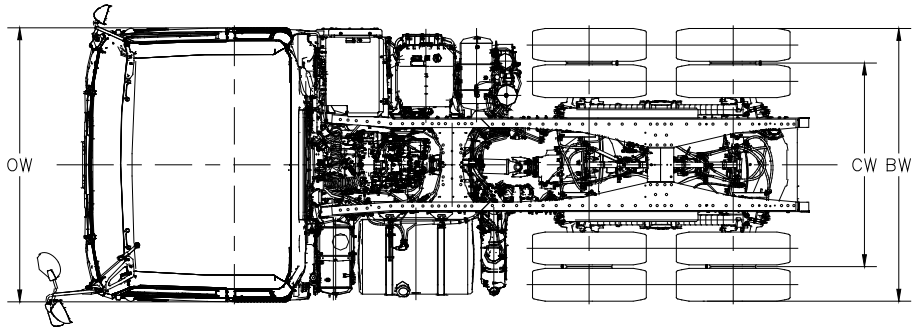

EXR52E-7S-VI

型號 (Model)	OAL	WB	FOH	ROH	OW	CE	CA	BW	CW	OH Approx	EH Approx	
EXR52E-7S-VI	5820	3450	1400	970	2490	3764	2794	2480	1850	2960	1285	毫米 (mm)
	229.1	135.8	55.1	38.2	98.0	148.2	110.0	97.6	72.8	116.5	50.6	寸 (in)

以上尺寸只供參考。如有更改，恕不另行通告。

EXZ52K-16S-VI

型號 (Model)	OAL	WB	FOH	ROH	OW	CE	CA	BW	CW	OH Approx	EH Approx	
EXZ52K-16S-VI	6625	3880	1400	1345	2490	4569	3224	2480	1850	2930	1310	毫米 (mm)
	260.8	152.8	55.1	53.0	98.0	179.9	126.9	97.6	72.8	115.4	51.6	寸 (in)

以上尺寸只供參考。如有更改，恕不另行通告。