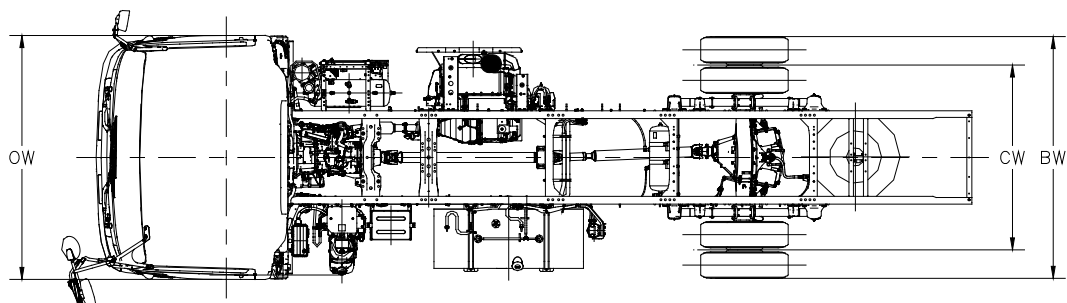

FRR90K-VI / FRR90KF-VI
FRR90M-VI / FRR90MF-VI

型號 (Model)	OAL	WB	FOH	ROH	CE	CA	OW	BW	CW	OH	EH	
FRR90K-VI/ FRR90KF-VI	6975	4060	1170	1745	5249	3504	2200	2170	1660	2530	940	毫米 (mm)
	274.6	159.8	46.1	68.7	206.7	138.0	86.6	85.4	65.4	99.6	37.0	寸 (in)
FRR90M-VI/ FRR90MF-VI	7875	4660	1170	2045	6149	4104	2200	2170	1660	2530	940	毫米 (mm)
	310	183	46	80	241	161	86	65	85	100	37	寸 (in)

以上尺寸只供參考。如有更改，恕不另行通告。

FSR90L-VI / FSR90N-VI / FSR90Q-VI
FSR90LF-VI / FSR90NF-VI / FSR90QF-VI

型號 (Model)	OAL	WB	FOH	ROH	CE	CA	OW	BW	CW	OH	EH	
FSR90L-VI/ FSR90LF-VI	7225	4360	1170	1725	5189	3464	2200	2260	1705	2600	915	毫米 (mm)
	284.4	171.7	46.1	67.9	204.3	136.4	86.6	89.0	67.1	102.4	36.0	寸 (in)
FSR90N-VI/ FSR90NF-VI	8155	4860	1170	2125	6089	3964	2200	2260	1705	2600	915	毫米 (mm)
	321.1	191.3	46.1	83.7	239.7	156.1	86.6	89.0	67.1	102.4	36.0	寸 (in)
FSR90Q-VI/ FSR90QF-VI	9155	5560	1170	2425	7089	4664	2200	2260	1705	2600	915	毫米 (mm)
	360.4	218.9	46.1	95.5	279.1	183.6	86.6	89.0	67.1	102.4	36.0	寸 (in)

以上尺寸只供參考。如有更改，恕不另行通告。