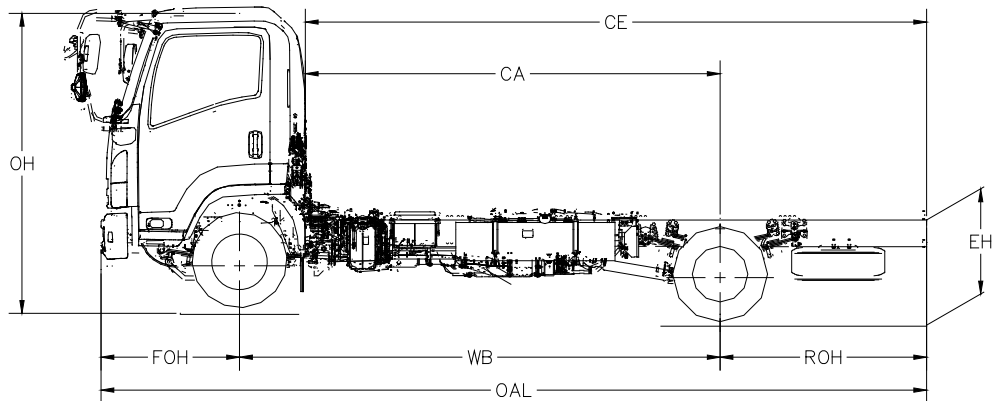

FRR90K-VI / FRR90KF-VI
FRR90M-VI / FRR90MF-VI

型號 (Model)	OAL	WB	FOH	ROH	CE	CA	OW	BW	CW	OH	EH	
FRR90K-VI/ FRR90KF-VI	6975	4060	1170	1745	5249	3504	2200	2170	1660	2530	940	毫米 (mm)
	274.6	159.8	46.1	68.7	206.7	138.0	86.6	85.4	65.4	99.6	37.0	寸 (in)
FRR90M-VI/ FRR90MF-VI	7875	4660	1170	2045	6149	4104	2200	2170	1660	2530	940	毫米 (mm)
	310	183	46	80	241	161	86	65	85	100	37	寸 (in)

以上尺寸只供參考。如有更改，恕不另行通告。

FSR90L-VI / FSR90N-VI / FSR90Q-VI
FSR90LF-VI / FSR90NF-VI / FSR90QF-VI

型號 (Model)	OAL	WB	FOH	ROH	CE	CA	OW	BW	CW	OH	EH	
FSR90L-VI/ FSR90LF-VI	7225	4360	1170	1725	5189	3464	2200	2260	1705	2600	915	毫米 (mm)
	284.4	171.7	46.1	67.9	204.3	136.4	86.6	89.0	67.1	102.4	36.0	寸 (in)
FSR90N-VI/ FSR90NF-VI	8155	4860	1170	2125	6089	3964	2200	2260	1705	2600	915	毫米 (mm)
	321.1	191.3	46.1	83.7	239.7	156.1	86.6	89.0	67.1	102.4	36.0	寸 (in)
FSR90Q-VI/ FSR90QF-VI	9155	5560	1170	2425	7089	4664	2200	2260	1705	2600	915	毫米 (mm)
	360.4	218.9	46.1	95.5	279.1	183.6	86.6	89.0	67.1	102.4	36.0	寸 (in)

以上尺寸只供參考。如有更改，恕不另行通告。