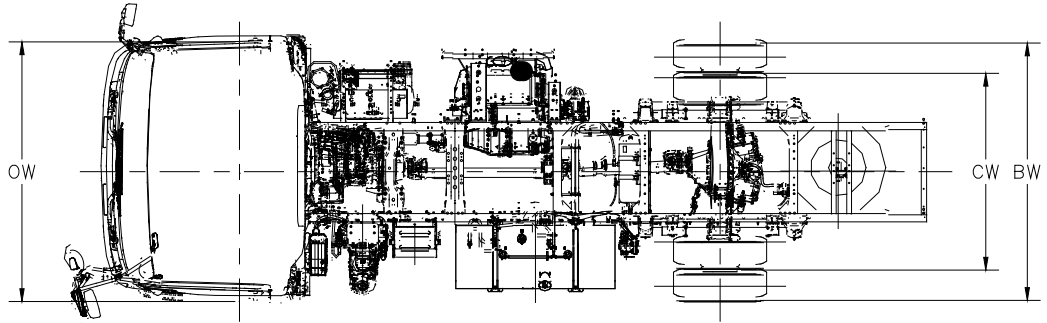

FRR90K-VI / FRR90KF-VI
FRR90M-VI / FRR90MF-VI

型號 (Model)	OAL	WB	FOH	ROH	CE	CA	OW	BW	CW	OH	EH	
FRR90K-VI/ FRR90KF-VI	6975	4060	1170	1745	5249	3504	2200	2170	1660	2530	940	毫米 (mm)
	274.6	159.8	46.1	68.7	206.7	138.0	86.6	85.4	65.4	99.6	37.0	寸 (in)
FRR90M-VI/ FRR90MF-VI	7875	4660	1170	2045	6149	4104	2200	2170	1660	2530	940	毫米 (mm)
	310	183	46	80	241	161	86	65	85	100	37	寸 (in)

以上尺寸只供參考。如有更改，恕不另行通告。

FSR90L-VI / FSR90N-VI / FSR90Q-VI
FSR90LF-VI / FSR90NF-VI / FSR90QF-VI

型號 (Model)	OAL	WB	FOH	ROH	CE	CA	OW	BW	CW	OH	EH	
FSR90L-VI/ FSR90LF-VI	7225	4360	1170	1725	5189	3464	2200	2260	1705	2600	915	毫米 (mm)
	284.4	171.7	46.1	67.9	204.3	136.4	86.6	89.0	67.1	102.4	36.0	寸 (in)
FSR90N-VI/ FSR90NF-VI	8155	4860	1170	2125	6089	3964	2200	2260	1705	2600	915	毫米 (mm)
	321.1	191.3	46.1	83.7	239.7	156.1	86.6	89.0	67.1	102.4	36.0	寸 (in)
FSR90Q-VI/ FSR90QF-VI	9155	5560	1170	2425	7089	4664	2200	2260	1705	2600	915	毫米 (mm)
	360.4	218.9	46.1	95.5	279.1	183.6	86.6	89.0	67.1	102.4	36.0	寸 (in)

以上尺寸只供參考。如有更改，恕不另行通告。