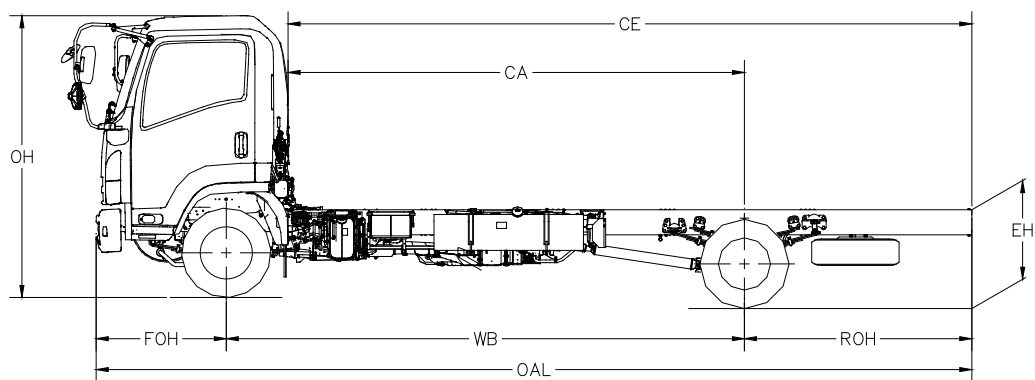

FRR90K-VI / FRR90KF-VI
FRR90M-VI / FRR90MF-VI

型號 (Model)	OAL	WB	FOH	ROH	CE	CA	OW	BW	CW	OH	EH	
FRR90K-VI/ FRR90KF-VI	6975	4060	1170	1745	5249	3504	2200	2170	1660	2530	940	毫米 (mm)
	274.6	159.8	46.1	68.7	206.7	138.0	86.6	85.4	65.4	99.6	37.0	寸 (in)
FRR90M-VI/ FRR90MF-VI	7875	4660	1170	2045	6149	4104	2200	2170	1660	2530	940	毫米 (mm)
	310	183	46	80	241	161	86	65	85	100	37	寸 (in)

以上尺寸只供參考。如有更改，恕不另行通告。

FSR90L-VI / FSR90N-VI / FSR90Q-VI
FSR90LF-VI / FSR90NF-VI / FSR90QF-VI

型號 (Model)	OAL	WB	FOH	ROH	CE	CA	OW	BW	CW	OH	EH	
FSR90L-VI/ FSR90LF-VI	7225	4360	1170	1725	5189	3464	2200	2260	1705	2600	915	毫米 (mm)
	284.4	171.7	46.1	67.9	204.3	136.4	86.6	89.0	67.1	102.4	36.0	寸 (in)
FSR90N-VI/ FSR90NF-VI	8155	4860	1170	2125	6089	3964	2200	2260	1705	2600	915	毫米 (mm)
	321.1	191.3	46.1	83.7	239.7	156.1	86.6	89.0	67.1	102.4	36.0	寸 (in)
FSR90Q-VI/ FSR90QF-VI	9155	5560	1170	2425	7089	4664	2200	2260	1705	2600	915	毫米 (mm)
	360.4	218.9	46.1	95.5	279.1	183.6	86.6	89.0	67.1	102.4	36.0	寸 (in)

以上尺寸只供參考。如有更改，恕不另行通告。