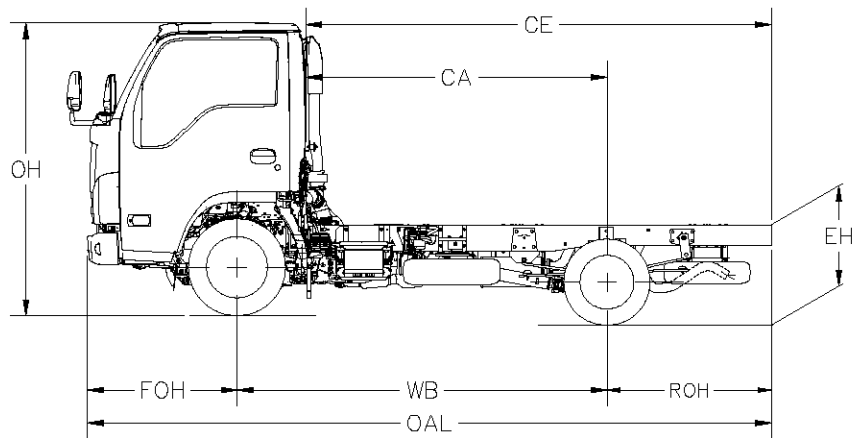

NHR87E-VI

型號 (Model)	OAL	WB	FOH	ROH	CE	CA	OW	BW	CW	OH Approx	EH Approx	
NHR87E-VI	4620	2500	1015	1105	3147	2037	1695	1600	1265	1970	677	毫米 (mm)
	181.9	98.4	40.0	43.5	123.9	80.2	66.7	63.0	49.8	77.6	26.7	寸 (in)

以上尺寸只供參考。如有更改，恕不另行通告。