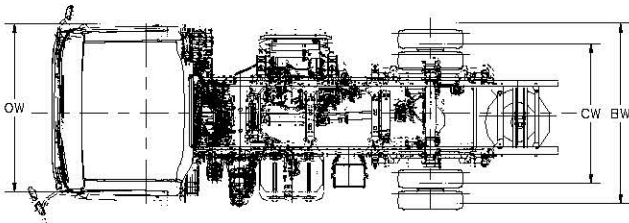

NPR75FH-VI / NPR75FHE-VI

型號 (Model)	OAL	WB	FOH	ROH	CE	CA	OW	BW	CW	OH Approx	EH Approx	
NPR75FH-VI / NPR75FHE-VI	5385	2765	1110	1510	3702	2192	1995	2135	1650	2245	835	毫米 (mm)
	212.0	108.9	43.7	59.4	145.7	86.3	78.5	84.1	65.0	88.4	32.9	寸 (in)

NPR75HH-VI / NPR75HHE-VI

型號 (Model)	OAL	WB	FOH	ROH	CE	CA	OW	BW	CW	OH Approx	EH Approx	
NPR75HH-VI / NPR75HHE-VI	5985	3365	1110	1510	4302	2792	1995	2135	1650	2245	835	毫米 (mm)
	235.6	132.5	43.7	59.4	169.4	109.9	78.5	84.1	65.0	88.4	32.9	寸 (in)

NPR75KH-VI / NPR75KHE-VI

型號 (Model)	OAL	WB	FOH	ROH	CE	CA	OW	BW	CW	OH Approx	EH Approx	
NPR75KH-VI / NPR75KHE-VI	6635	3815	1110	1710	4952	3242	1995	2135	1650	2245	835	毫米 (mm)
	261.2	150.2	43.7	67.3	195.0	127.6	78.5	84.1	65.0	88.4	32.9	寸 (in)

以上尺寸只供參考。如有更改，恕不另行通告。

NPR75HJW-VI / NPR75HJWE-VI

型號 (Model)	OAL	WB	FOH	ROH	CE	CA	OW	BW	CW	OH Approx	EH Approx	
NPR75HJW-VI / NPR75HJWE-VI	5985	3365	1110	1510	3311	1801	1995	2135	1650	2245	835	毫米 (mm)
	235.6	132.5	43.7	59.4	130.4	70.9	78.5	84.1	65.0	88.4	32.9	寸 (in)