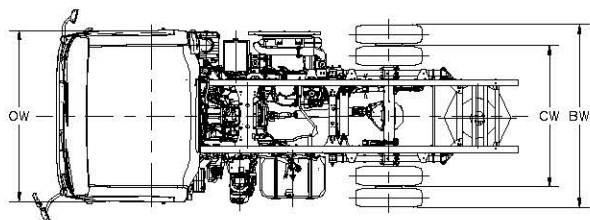

NPR75KH-VI / NPR75KHE-VI

型號 (Model)	OAL	WB	FOH	ROH	CE	CA	OW	BW	CW	OH Approx	EH Approx	
NPR75KH-VI / NPR75KHE-VI	6635	3815	1110	1710	4952	3242	1995	2135	1650	2245	835	毫米 (mm)
	261.2	150.2	43.7	67.3	195.0	127.6	78.5	84.1	65.0	88.4	32.9	寸 (in)

以上尺寸只供參考。如有更改，恕不另行通告。

NPR75HJW-VI / NPR75HJWE-VI

型號 (Model)	OAL	WB	FOH	ROH	CE	CA	OW	BW	CW	OH Approx	EH Approx	
NPR75HJW-VI / NPR75HJWE-VI	5985	3365	1110	1510	3311	1801	1995	2135	1650	2245	835	毫米 (mm)
	235.6	132.5	43.7	59.4	130.4	70.9	78.5	84.1	65.0	88.4	32.9	寸 (in)

NPR75KJW-VI / NPR75KJWE-VI

型號 (Model)	OAL	WB	FOH	ROH	CE	CA	OW	BW	CW	OH Approx	EH Approx	
NPR75KJW-VI / NPR75KJWE-VI	6635	3815	1110	1710	3961	2251	1995	2135	1650	2245	835	毫米 (mm)
	261.2	150.2	43.7	67.3	155.9	88.6	78.5	84.1	65.0	88.4	32.9	寸 (in)

以上尺寸只供參考。如有更改，恕不另行通告。

NPR75FL-VI / NPR75FLE-VI

型號 (Model)	OAL	WB	FOH	ROH	CE	CA	OW	BW	CW	OH Approx	EH Approx	
NPR75FL-VI/ NPR75FLE-VI	5385	2765	1110	1510	3702	2192	1995	2115	1650	2280	835	毫米 (mm)
	212.0	108.9	43.7	59.4	145.7	86.3	78.5	83.3	65.0	89.8	32.9	寸 (in)