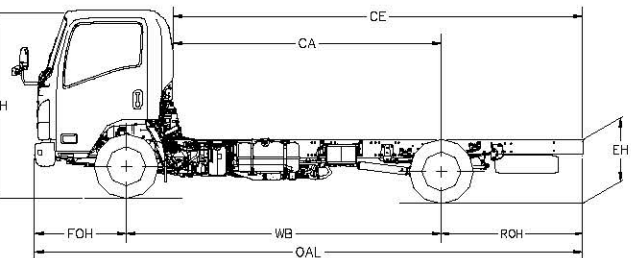

NPR75FH-VI / NPR75FHE-VI

型號 (Model)	OAL	WB	FOH	ROH	CE	CA	OW	BW	CW	OH Approx	EH Approx	
NPR75FH-VI / NPR75FHE-VI	5385	2765	1110	1510	3702	2192	1995	2135	1650	2245	835	毫米 (mm)
	212.0	108.9	43.7	59.4	145.7	86.3	78.5	84.1	65.0	88.4	32.9	寸 (in)

NPR75HH-VI / NPR75HHE-VI

型號 (Model)	OAL	WB	FOH	ROH	CE	CA	OW	BW	CW	OH Approx	EH Approx	
NPR75HH-VI / NPR75HHE-VI	5985	3365	1110	1510	4302	2792	1995	2135	1650	2245	835	毫米 (mm)
	235.6	132.5	43.7	59.4	169.4	109.9	78.5	84.1	65.0	88.4	32.9	寸 (in)

NPR75KH-VI / NPR75KHE-VI

型號 (Model)	OAL	WB	FOH	ROH	CE	CA	OW	BW	CW	OH Approx	EH Approx	
NPR75KH-VI / NPR75KHE-VI	6635	3815	1110	1710	4952	3242	1995	2135	1650	2245	835	毫米 (mm)
	261.2	150.2	43.7	67.3	195.0	127.6	78.5	84.1	65.0	88.4	32.9	寸 (in)

以上尺寸只供參考。如有更改，恕不另行通告。

NPR75HJW-VI / NPR75HJWE-VI

型號 (Model)	OAL	WB	FOH	ROH	CE	CA	OW	BW	CW	OH Approx	EH Approx	
NPR75HJW-VI / NPR75HJWE-VI	5985	3365	1110	1510	3311	1801	1995	2135	1650	2245	835	毫米 (mm)
	235.6	132.5	43.7	59.4	130.4	70.9	78.5	84.1	65.0	88.4	32.9	寸 (in)