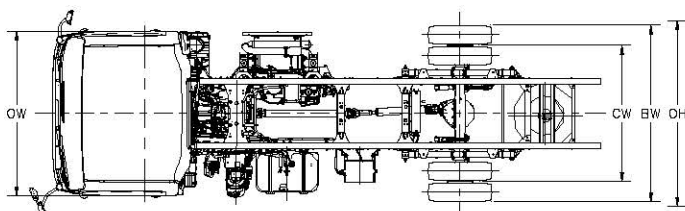

NPR75KL-VI / NPR75KLE-VI

型號 (Model)	OAL	WB	FOH	ROH	CE	CA	OW	BW	CW	OH Approx	EH Approx	
NPR75KL-VI/ NPR75KLE-VI	6635	3815	1110	1710	4952	3242	1995	2115	1650	2280	835	毫米 (mm)
	261.2	150.2	43.7	67.3	195.0	127.6	78.5	83.3	65.0	89.8	32.9	寸 (in)

以上尺寸只供參考。如有更改，恕不另行通告。