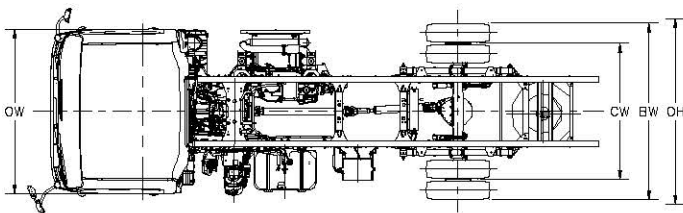

NPR75FH-VI / NPR75FHE-VI

型號 (Model)	OAL	WB	FOH	ROH	CE	CA	OW	BW	CW	OH Approx	EH Approx	
NPR75FH-VI / NPR75FHE-VI	5385	2765	1110	1510	3702	2192	1995	2135	1650	2245	835	毫米 (mm)
	212.0	108.9	43.7	59.4	145.7	86.3	78.5	84.1	65.0	88.4	32.9	寸 (in)

NPR75HH-VI / NPR75HHE-VI

型號 (Model)	OAL	WB	FOH	ROH	CE	CA	OW	BW	CW	OH Approx	EH Approx	
NPR75HH-VI / NPR75HHE-VI	5985	3365	1110	1510	4302	2792	1995	2135	1650	2245	835	毫米 (mm)
	235.6	132.5	43.7	59.4	169.4	109.9	78.5	84.1	65.0	88.4	32.9	寸 (in)

NPR75KH-VI / NPR75KHE-VI

型號 (Model)	OAL	WB	FOH	ROH	CE	CA	OW	BW	CW	OH Approx	EH Approx	
NPR75KH-VI / NPR75KHE-VI	6635	3815	1110	1710	4952	3242	1995	2135	1650	2245	835	毫米 (mm)
	261.2	150.2	43.7	67.3	195.0	127.6	78.5	84.1	65.0	88.4	32.9	寸 (in)

以上尺寸只供參考。如有更改，恕不另行通告。

NPR75HJW-VI / NPR75HJWE-VI

型號 (Model)	OAL	WB	FOH	ROH	CE	CA	OW	BW	CW	OH Approx	EH Approx	
NPR75HJW-VI / NPR75HJWE-VI	5985	3365	1110	1510	3311	1801	1995	2135	1650	2245	835	毫米 (mm)
	235.6	132.5	43.7	59.4	130.4	70.9	78.5	84.1	65.0	88.4	32.9	寸 (in)