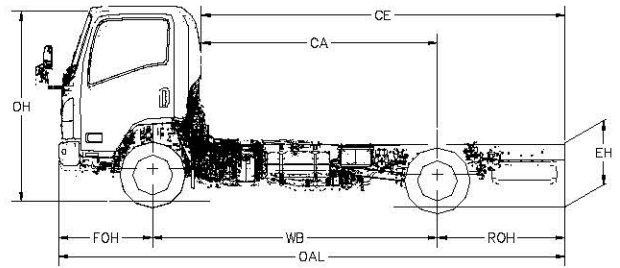

NPR75FH-VI / NPR75FHE-VI

型號 (Model)	OAL	WB	FOH	ROH	CE	CA	OW	BW	CW	OH Approx	EH Approx	
NPR75FH-VI / NPR75FHE-VI	5385	2765	1110	1510	3702	2192	1995	2135	1650	2245	835	毫米 (mm)
	212.0	108.9	43.7	59.4	145.7	86.3	78.5	84.1	65.0	88.4	32.9	寸 (in)

NPR75HH-VI / NPR75HHE-VI

型號 (Model)	OAL	WB	FOH	ROH	CE	CA	OW	BW	CW	OH Approx	EH Approx	
NPR75HH-VI / NPR75HHE-VI	5985	3365	1110	1510	4302	2792	1995	2135	1650	2245	835	毫米 (mm)
	235.6	132.5	43.7	59.4	169.4	109.9	78.5	84.1	65.0	88.4	32.9	寸 (in)

NPR75KH-VI / NPR75KHE-VI

型號 (Model)	OAL	WB	FOH	ROH	CE	CA	OW	BW	CW	OH Approx	EH Approx	
NPR75KH-VI / NPR75KHE-VI	6635	3815	1110	1710	4952	3242	1995	2135	1650	2245	835	毫米 (mm)
	261.2	150.2	43.7	67.3	195.0	127.6	78.5	84.1	65.0	88.4	32.9	寸 (in)

以上尺寸只供參考。如有更改，恕不另行通告。

NPR75HJW-VI / NPR75HJWE-VI

型號 (Model)	OAL	WB	FOH	ROH	CE	CA	OW	BW	CW	OH Approx	EH Approx	
NPR75HJW-VI / NPR75HJWE-VI	5985	3365	1110	1510	3311	1801	1995	2135	1650	2245	835	毫米 (mm)
	235.6	132.5	43.7	59.4	130.4	70.9	78.5	84.1	65.0	88.4	32.9	寸 (in)