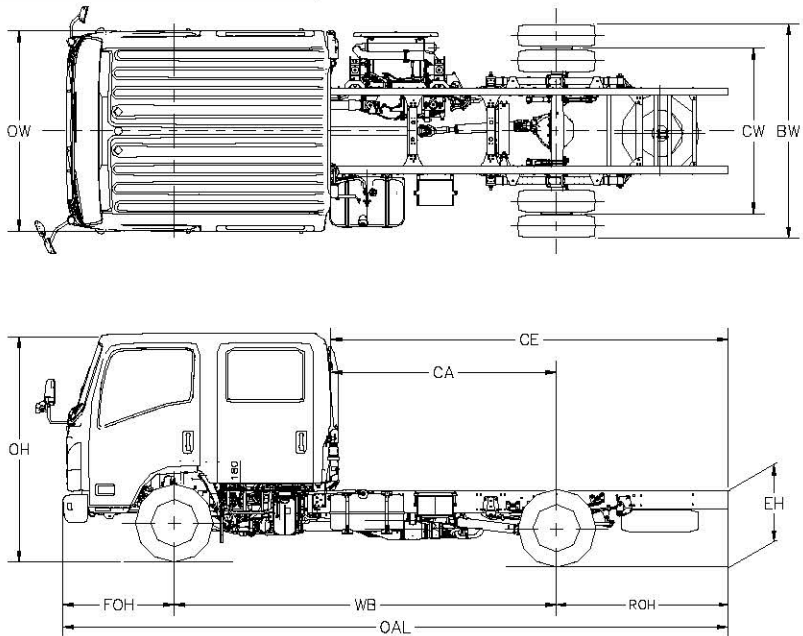

NPR75HH-VI / NPR75HHE-VI

型號 (Model)	OAL	WB	FOH	ROH	CE	CA	OW	BW	CW	OH Approx	EH Approx	
NPR75HH-VI / NPR75HHE-VI	5985	3365	1110	1510	4302	2792	1995	2135	1650	2245	835	毫米 (mm)
	235.6	132.5	43.7	59.4	169.4	109.9	78.5	84.1	65.0	88.4	32.9	寸 (in)

NPR75KH-VI / NPR75KHE-VI

型號 (Model)	OAL	WB	FOH	ROH	CE	CA	OW	BW	CW	OH Approx	EH Approx	
NPR75KH-VI / NPR75KHE-VI	6635	3815	1110	1710	4952	3242	1995	2135	1650	2245	835	毫米 (mm)
	261.2	150.2	43.7	67.3	195.0	127.6	78.5	84.1	65.0	88.4	32.9	寸 (in)

以上尺寸只供參考。如有更改，恕不另行通告。

NPR75HJW-VI / NPR75HJWE-VI

型號 (Model)	OAL	WB	FOH	ROH	CE	CA	OW	BW	CW	OH Approx	EH Approx	
NPR75HJW-VI / NPR75HJWE-VI	5985	3365	1110	1510	3311	1801	1995	2135	1650	2245	835	毫米 (mm)
	235.6	132.5	43.7	59.4	130.4	70.9	78.5	84.1	65.0	88.4	32.9	寸 (in)

NPR75KJW-VI / NPR75KJWE-VI

型號 (Model)	OAL	WB	FOH	ROH	CE	CA	OW	BW	CW	OH Approx	EH Approx	
NPR75KJW-VI / NPR75KJWE-VI	6635	3815	1110	1710	3961	2251	1995	2135	1650	2245	835	毫米 (mm)
	261.2	150.2	43.7	67.3	155.9	88.6	78.5	84.1	65.0	88.4	32.9	寸 (in)