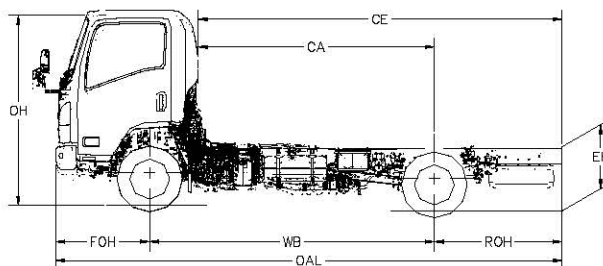

NPR75HL-VI / NPR75HLE-VI

型號 (Model)	OAL	WB	FOH	ROH	CE	CA	OW	BW	CW	OH Approx	EH Approx	
NPR75HL-VI/ NPR75HLE-VI	5985	3365	1110	1510	4302	2792	1995	2115	1650	2280	835	毫米 (mm)
	235.6	132.5	43.7	59.4	169.4	109.9	78.5	83.3	65.0	89.8	32.9	寸 (in)