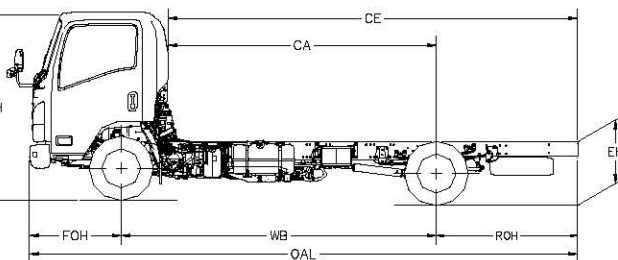

NPR75KL-VI / NPR75KLE-VI

型號 (Model)	OAL	WB	FOH	ROH	CE	CA	OW	BW	CW	OH Approx	EH Approx	
NPR75KL-VI/ NPR75KLE-VI	6635	3815	1110	1710	4952	3242	1995	2115	1650	2280	835	毫米 (mm)
	261.2	150.2	43.7	67.3	195.0	127.6	78.5	83.3	65.0	89.8	32.9	寸 (in)

以上尺寸只供參考。如有更改，恕不另行通告。