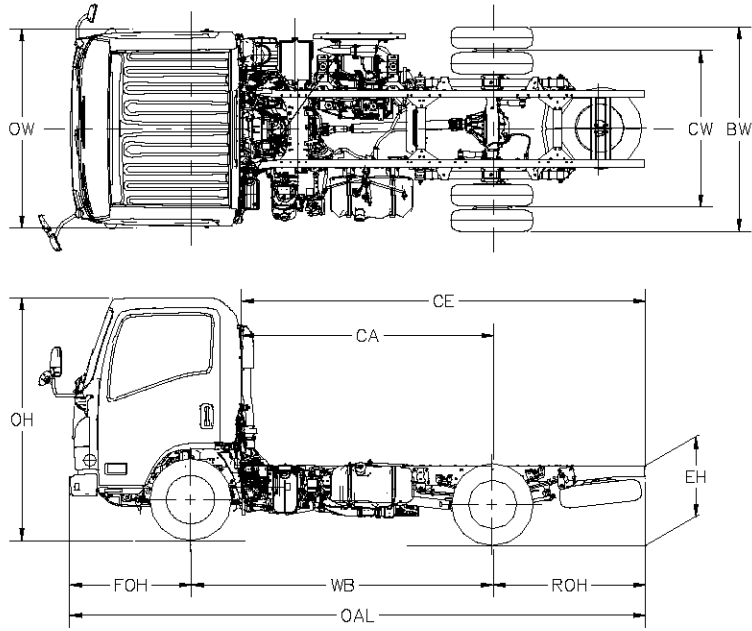

NMR85F-VI / NMR85FE-VI

型號 (Model)	OAL	WB	FOH	ROH	CE	CA	OW	BW	CW	OH Approx	EH Approx	
NMR85F-VI / NMR85FE-VI	5250	2750	1110	1390	3687	2297	1815	1865	1425	2160	727	毫米 (mm)
	206.7	108.3	43.7	54.7	145.2	90.4	71.5	73.4	56.1	85.0	28.6	寸 (in)