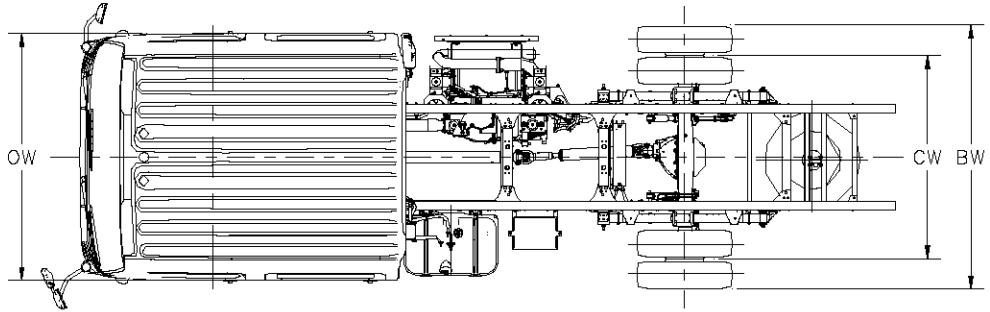

NPR75KLW-VI / NPR75KLWE-VI

型號 (Model)	OAL	WB	FOH	ROH	CE	CA	OW	BW	CW	OH	EH	
NPR75KLW-VI/ NPR75KLWE-VI	6635	3815	1110	1710	3961	2251	1995	2135	1650	2245	835	毫米 (mm)
	261.2	150.2	43.7	67.3	155.9	88.6	78.5	84.1	65.0	88.4	32.9	寸 (in)

以上尺寸只供參考。如有更改，恕不另行通告。