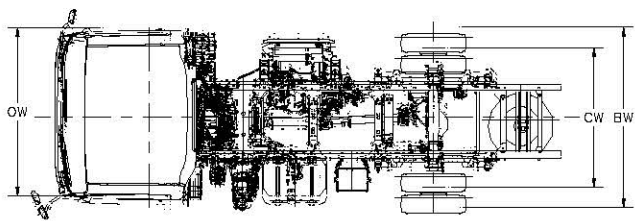

NPR75HL-VI / NPR75HLE-VI

型號 (Model)	OAL	WB	FOH	ROH	CE	CA	OW	BW	CW	OH Approx	EH Approx	
NPR75HL-VI/ NPR75HLE-VI	5985	3365	1110	1510	4302	2792	1995	2115	1650	2280	835	毫米 (mm)
	235.6	132.5	43.7	59.4	169.4	109.9	78.5	83.3	65.0	89.8	32.9	寸 (in)