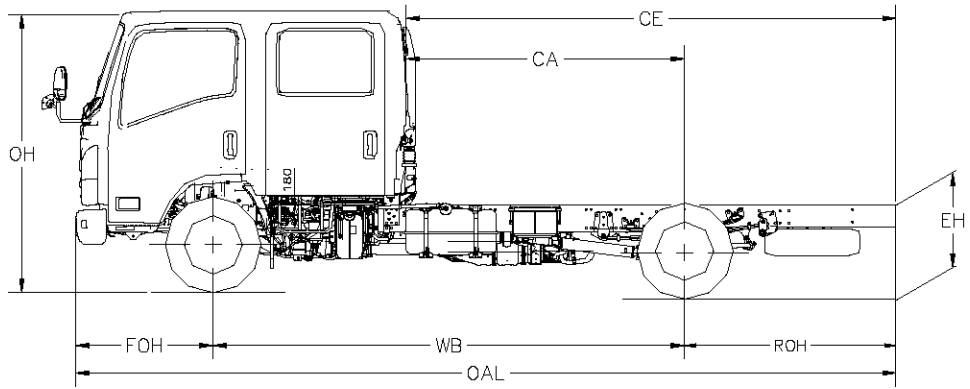

NPR75KLW-VI / NPR75KLWE-VI

型號 (Model)	OAL	WB	FOH	ROH	CE	CA	OW	BW	CW	OH	EH	
NPR75KLW-VI/ NPR75KLWE-VI	6635	3815	1110	1710	3961	2251	1995	2135	1650	2245	835	毫米 (mm)
	261.2	150.2	43.7	67.3	155.9	88.6	78.5	84.1	65.0	88.4	32.9	寸 (in)

以上尺寸只供參考。如有更改，恕不另行通告。