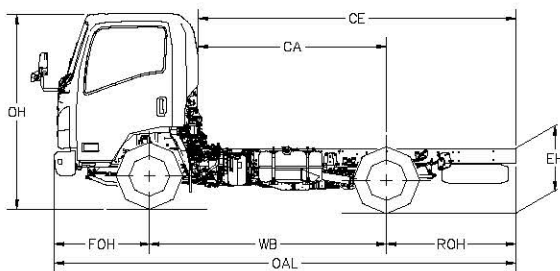

NPR75KH-VI / NPR75KHE-VI

型號 (Model)	OAL	WB	FOH	ROH	CE	CA	OW	BW	CW	OH Approx	EH Approx	
NPR75KH-VI / NPR75KHE-VI	6635	3815	1110	1710	4952	3242	1995	2135	1650	2245	835	毫米 (mm)
	261.2	150.2	43.7	67.3	195.0	127.6	78.5	84.1	65.0	88.4	32.9	寸 (in)

以上尺寸只供參考。如有更改，恕不另行通告。

NPR75HJW-VI / NPR75HJWE-VI

型號 (Model)	OAL	WB	FOH	ROH	CE	CA	OW	BW	CW	OH Approx	EH Approx	
NPR75HJW-VI / NPR75HJWE-VI	5985	3365	1110	1510	3311	1801	1995	2135	1650	2245	835	毫米 (mm)
	235.6	132.5	43.7	59.4	130.4	70.9	78.5	84.1	65.0	88.4	32.9	寸 (in)

NPR75KJW-VI / NPR75KJWE-VI

型號 (Model)	OAL	WB	FOH	ROH	CE	CA	OW	BW	CW	OH Approx	EH Approx	
NPR75KJW-VI / NPR75KJWE-VI	6635	3815	1110	1710	3961	2251	1995	2135	1650	2245	835	毫米 (mm)
	261.2	150.2	43.7	67.3	155.9	88.6	78.5	84.1	65.0	88.4	32.9	寸 (in)

以上尺寸只供參考。如有更改，恕不另行通告。

NPR75FL-VI / NPR75FLE-VI

型號 (Model)	OAL	WB	FOH	ROH	CE	CA	OW	BW	CW	OH Approx	EH Approx	
NPR75FL-VI/ NPR75FLE-VI	5385	2765	1110	1510	3702	2192	1995	2115	1650	2280	835	毫米 (mm)
	212.0	108.9	43.7	59.4	145.7	86.3	78.5	83.3	65.0	89.8	32.9	寸 (in)