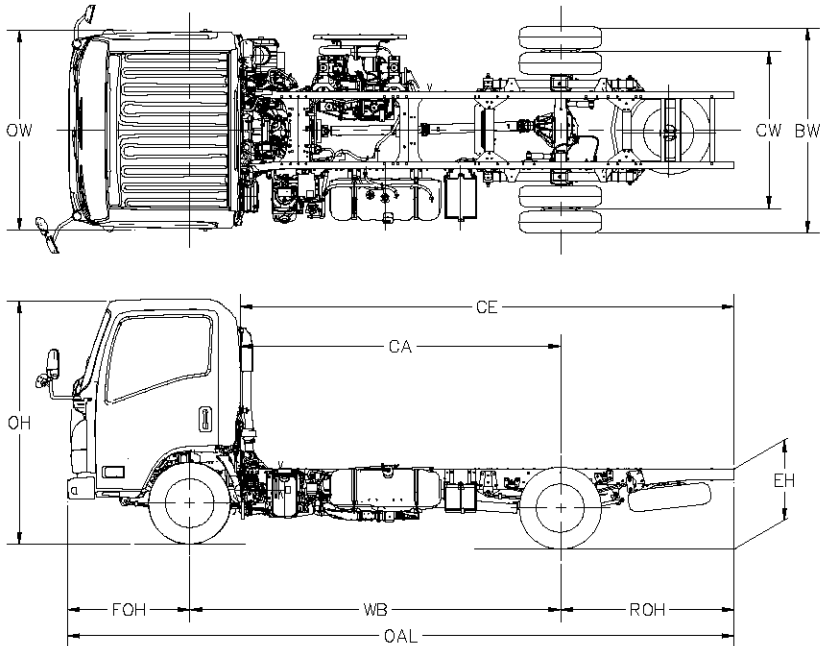

NMR85H-VI / NMR85HE-VI

型號 (Model)	OAL	WB	FOH	ROH	CE	CA	OW	BW	CW	OH Approx	EH Approx	
NMR85H-VI / NMR85HE-VI	6020	3350	1110	1560	4462	2897	1815	1865	1425	2160	765	毫米 (mm)
	237.0	131.9	43.7	61.4	175.7	114.1	71.5	73.4	56.1	85.0	30.1	寸 (in)

以上尺寸只供參考。如有更改，恕不另行通告。