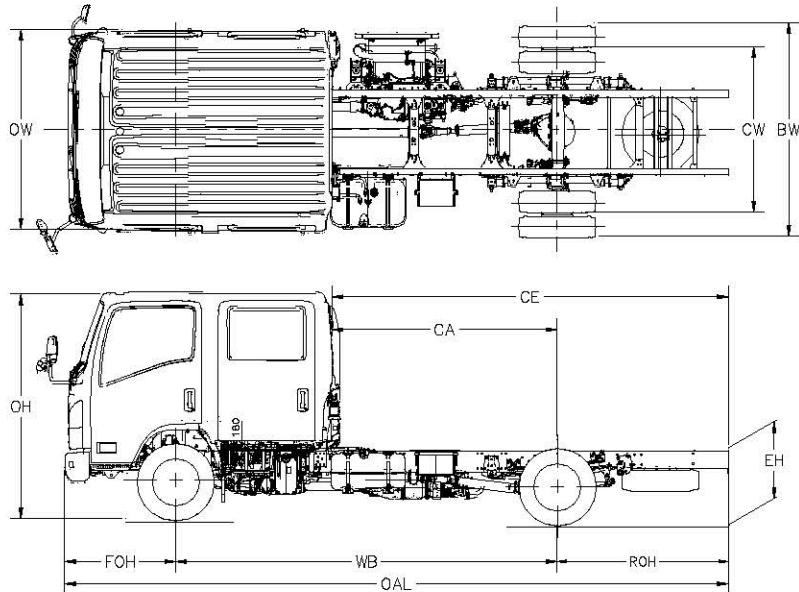

NPR75KL-VI / NPR75KLE-VI

型號 (Model)	OAL	WB	FOH	ROH	CE	CA	OW	BW	CW	OH Approx	EH Approx	
NPR75KL-VI/ NPR75KLE-VI	6635	3815	1110	1710	4952	3242	1995	2115	1650	2280	835	毫米 (mm)
	261.2	150.2	43.7	67.3	195.0	127.6	78.5	83.3	65.0	89.8	32.9	寸 (in)

以上尺寸只供參考。如有更改，恕不另行通告。

NPR75KLW-VI / NPR75KLWE-VI

型號 (Model)	OAL	WB	FOH	ROH	CE	CA	OW	BW	CW	OH	EH	
NPR75KLW-VI/ NPR75KLWE-VI	6635	3815	1110	1710	3961	2251	1995	2135	1650	2245	835	毫米 (mm)
	261.2	150.2	43.7	67.3	155.9	88.6	78.5	84.1	65.0	88.4	32.9	寸 (in)

以上尺寸只供參考。如有更改，恕不另行通告。

NQR75K-VI / NQR75KE-VI
NQR75L-VI / NQR75LE-VI

型號 (Model)	OAL	WB	FOH	ROH	CE	CA	OW	BW	CW	OH Approx	EH Approx	
NQR75K-VI / NQR75KE-VI	6635	3815	1110	1710	4952	3242	1995	2115	1650	2280	835	毫米 (mm)
	261.2	150.2	43.7	67.3	195.0	127.6	78.5	83.3	65.0	89.8	32.9	寸 (in)
NQR75L-VI / NQR75LE-VI	7515	4175	1110	2230	5832	3602	1995	2115	1650	2280	835	毫米 (mm)
	295.9	164.4	43.7	87.8	229.6	141.8	78.5	83.3	65.0	89.8	32.9	寸 (in)

NQR75KW-VI / NQR75KWE-VI

型號 (Model)	OAL	WB	FOH	ROH	CE	CA	OW	BW	CW	OH Approx	EH Approx	
NQR75KW-VI / NQR75KWE-VI	6635	3815	1110	1710	3961	2251	1995	2115	1650	2280	835	毫米 (mm)
	261.2	150.2	43.7	67.3	155.9	88.6	78.5	83.3	65.0	89.8	32.9	寸 (in)