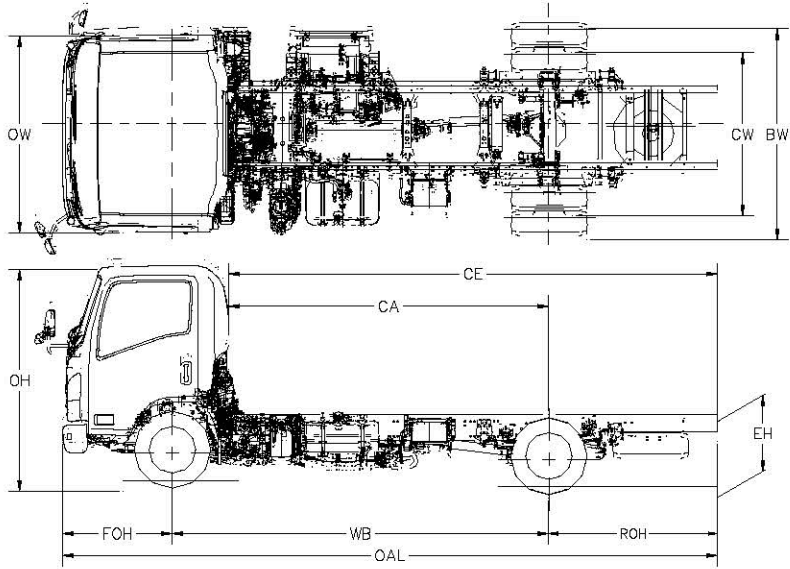

NPR75KL-VI / NPR75KLE-VI

型號 (Model)	OAL	WB	FOH	ROH	CE	CA	OW	BW	CW	OH Approx	EH Approx	
NPR75KL-VI/ NPR75KLE-VI	6635	3815	1110	1710	4952	3242	1995	2115	1650	2280	835	毫米 (mm)
	261.2	150.2	43.7	67.3	195.0	127.6	78.5	83.3	65.0	89.8	32.9	寸 (in)

以上尺寸只供參考。如有更改，恕不另行通告。

NPR75KLW-VI / NPR75KLWE-VI

型號 (Model)	OAL	WB	FOH	ROH	CE	CA	OW	BW	CW	OH	EH	
NPR75KLW-VI/ NPR75KLWE-VI	6635	3815	1110	1710	3961	2251	1995	2135	1650	2245	835	毫米 (mm)
	261.2	150.2	43.7	67.3	155.9	88.6	78.5	84.1	65.0	88.4	32.9	寸 (in)

以上尺寸只供參考。如有更改，恕不另行通告。

NQR75K-VI / NQR75KE-VI
NQR75L-VI / NQR75LE-VI

型號 (Model)	OAL	WB	FOH	ROH	CE	CA	OW	BW	CW	OH Approx	EH Approx	
NQR75K-VI / NQR75KE-VI	6635	3815	1110	1710	4952	3242	1995	2115	1650	2280	835	毫米 (mm)
	261.2	150.2	43.7	67.3	195.0	127.6	78.5	83.3	65.0	89.8	32.9	寸 (in)
NQR75L-VI / NQR75LE-VI	7515	4175	1110	2230	5832	3602	1995	2115	1650	2280	835	毫米 (mm)
	295.9	164.4	43.7	87.8	229.6	141.8	78.5	83.3	65.0	89.8	32.9	寸 (in)

NQR75KW-VI / NQR75KWE-VI

型號 (Model)	OAL	WB	FOH	ROH	CE	CA	OW	BW	CW	OH Approx	EH Approx	
NQR75KW-VI / NQR75KWE-VI	6635	3815	1110	1710	3961	2251	1995	2115	1650	2280	835	毫米 (mm)
	261.2	150.2	43.7	67.3	155.9	88.6	78.5	83.3	65.0	89.8	32.9	寸 (in)