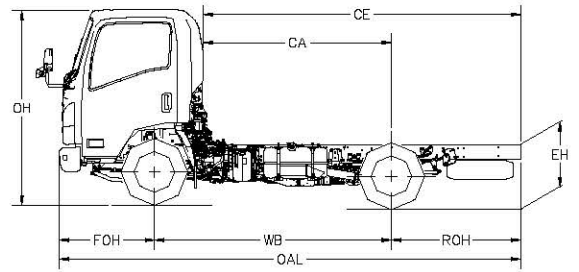

NPR75FH-VI / NPR75FHE-VI

型號 (Model)	OAL	WB	FOH	ROH	CE	CA	OW	BW	CW	OH Approx	EH Approx	
NPR75FH-VI / NPR75FHE-VI	5385	2765	1110	1510	3702	2192	1995	2135	1650	2245	835	毫米 (mm)
	212.0	108.9	43.7	59.4	145.7	86.3	78.5	84.1	65.0	88.4	32.9	寸 (in)

NPR75HH-VI / NPR75HHE-VI

型號 (Model)	OAL	WB	FOH	ROH	CE	CA	OW	BW	CW	OH Approx	EH Approx	
NPR75HH-VI / NPR75HHE-VI	5985	3365	1110	1510	4302	2792	1995	2135	1650	2245	835	毫米 (mm)
	235.6	132.5	43.7	59.4	169.4	109.9	78.5	84.1	65.0	88.4	32.9	寸 (in)

NPR75KH-VI / NPR75KHE-VI

型號 (Model)	OAL	WB	FOH	ROH	CE	CA	OW	BW	CW	OH Approx	EH Approx	
NPR75KH-VI / NPR75KHE-VI	6635	3815	1110	1710	4952	3242	1995	2135	1650	2245	835	毫米 (mm)
	261.2	150.2	43.7	67.3	195.0	127.6	78.5	84.1	65.0	88.4	32.9	寸 (in)

以上尺寸只供參考。如有更改，恕不另行通告。

NPR75HJW-VI / NPR75HJWE-VI

型號 (Model)	OAL	WB	FOH	ROH	CE	CA	OW	BW	CW	OH Approx	EH Approx	
NPR75HJW-VI / NPR75HJWE-VI	5985	3365	1110	1510	3311	1801	1995	2135	1650	2245	835	毫米 (mm)
	235.6	132.5	43.7	59.4	130.4	70.9	78.5	84.1	65.0	88.4	32.9	寸 (in)