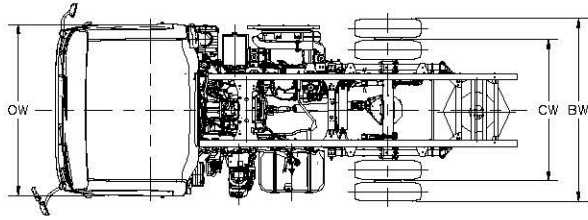

NPR75FH-VI / NPR75FHE-VI

型號 (Model)	OAL	WB	FOH	ROH	CE	CA	OW	BW	CW	OH Approx	EH Approx	
NPR75FH-VI / NPR75FHE-VI	5385	2765	1110	1510	3702	2192	1995	2135	1650	2245	835	毫米 (mm)
	212.0	108.9	43.7	59.4	145.7	86.3	78.5	84.1	65.0	88.4	32.9	寸 (in)

NPR75HH-VI / NPR75HHE-VI

型號 (Model)	OAL	WB	FOH	ROH	CE	CA	OW	BW	CW	OH Approx	EH Approx	
NPR75HH-VI / NPR75HHE-VI	5985	3365	1110	1510	4302	2792	1995	2135	1650	2245	835	毫米 (mm)
	235.6	132.5	43.7	59.4	169.4	109.9	78.5	84.1	65.0	88.4	32.9	寸 (in)

NPR75KH-VI / NPR75KHE-VI

型號 (Model)	OAL	WB	FOH	ROH	CE	CA	OW	BW	CW	OH Approx	EH Approx	
NPR75KH-VI / NPR75KHE-VI	6635	3815	1110	1710	4952	3242	1995	2135	1650	2245	835	毫米 (mm)
	261.2	150.2	43.7	67.3	195.0	127.6	78.5	84.1	65.0	88.4	32.9	寸 (in)

以上尺寸只供參考。如有更改，恕不另行通告。

NPR75HJW-VI / NPR75HJWE-VI

型號 (Model)	OAL	WB	FOH	ROH	CE	CA	OW	BW	CW	OH Approx	EH Approx	
NPR75HJW-VI / NPR75HJWE-VI	5985	3365	1110	1510	3311	1801	1995	2135	1650	2245	835	毫米 (mm)
	235.6	132.5	43.7	59.4	130.4	70.9	78.5	84.1	65.0	88.4	32.9	寸 (in)