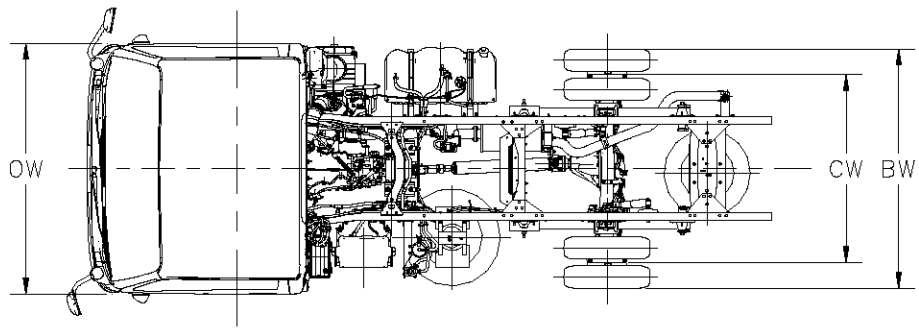

NHR87E-VI

型號 (Model)	OAL	WB	FOH	ROH	CE	CA	OW	BW	CW	OH Approx	EH Approx	
NHR87E-VI	4620	2500	1015	1105	3147	2037	1695	1600	1265	1970	677	毫米 (mm)
	181.9	98.4	40.0	43.5	123.9	80.2	66.7	63.0	49.8	77.6	26.7	寸 (in)

以上尺寸只供參考。如有更改，恕不另行通告。