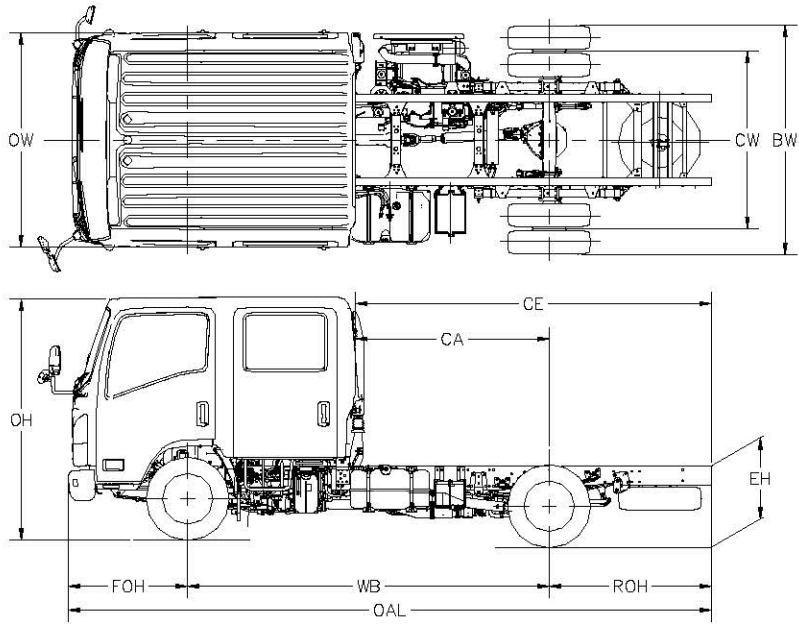

NPR75FH-VI / NPR75FHE-VI

型號 (Model)	OAL	WB	FOH	ROH	CE	CA	OW	BW	CW	OH Approx	EH Approx	
NPR75FH-VI / NPR75FHE-VI	5385	2765	1110	1510	3702	2192	1995	2135	1650	2245	835	毫米 (mm)
	212.0	108.9	43.7	59.4	145.7	86.3	78.5	84.1	65.0	88.4	32.9	寸 (in)

NPR75HH-VI / NPR75HHE-VI

型號 (Model)	OAL	WB	FOH	ROH	CE	CA	OW	BW	CW	OH Approx	EH Approx	
NPR75HH-VI / NPR75HHE-VI	5985	3365	1110	1510	4302	2792	1995	2135	1650	2245	835	毫米 (mm)
	235.6	132.5	43.7	59.4	169.4	109.9	78.5	84.1	65.0	88.4	32.9	寸 (in)

NPR75KH-VI / NPR75KHE-VI

型號 (Model)	OAL	WB	FOH	ROH	CE	CA	OW	BW	CW	OH Approx	EH Approx	
NPR75KH-VI / NPR75KHE-VI	6635	3815	1110	1710	4952	3242	1995	2135	1650	2245	835	毫米 (mm)
	261.2	150.2	43.7	67.3	195.0	127.6	78.5	84.1	65.0	88.4	32.9	寸 (in)

以上尺寸只供參考。如有更改，恕不另行通告。

NPR75HJW-VI / NPR75HJWE-VI

型號 (Model)	OAL	WB	FOH	ROH	CE	CA	OW	BW	CW	OH Approx	EH Approx	
NPR75HJW-VI / NPR75HJWE-VI	5985	3365	1110	1510	3311	1801	1995	2135	1650	2245	835	毫米 (mm)
	235.6	132.5	43.7	59.4	130.4	70.9	78.5	84.1	65.0	88.4	32.9	寸 (in)