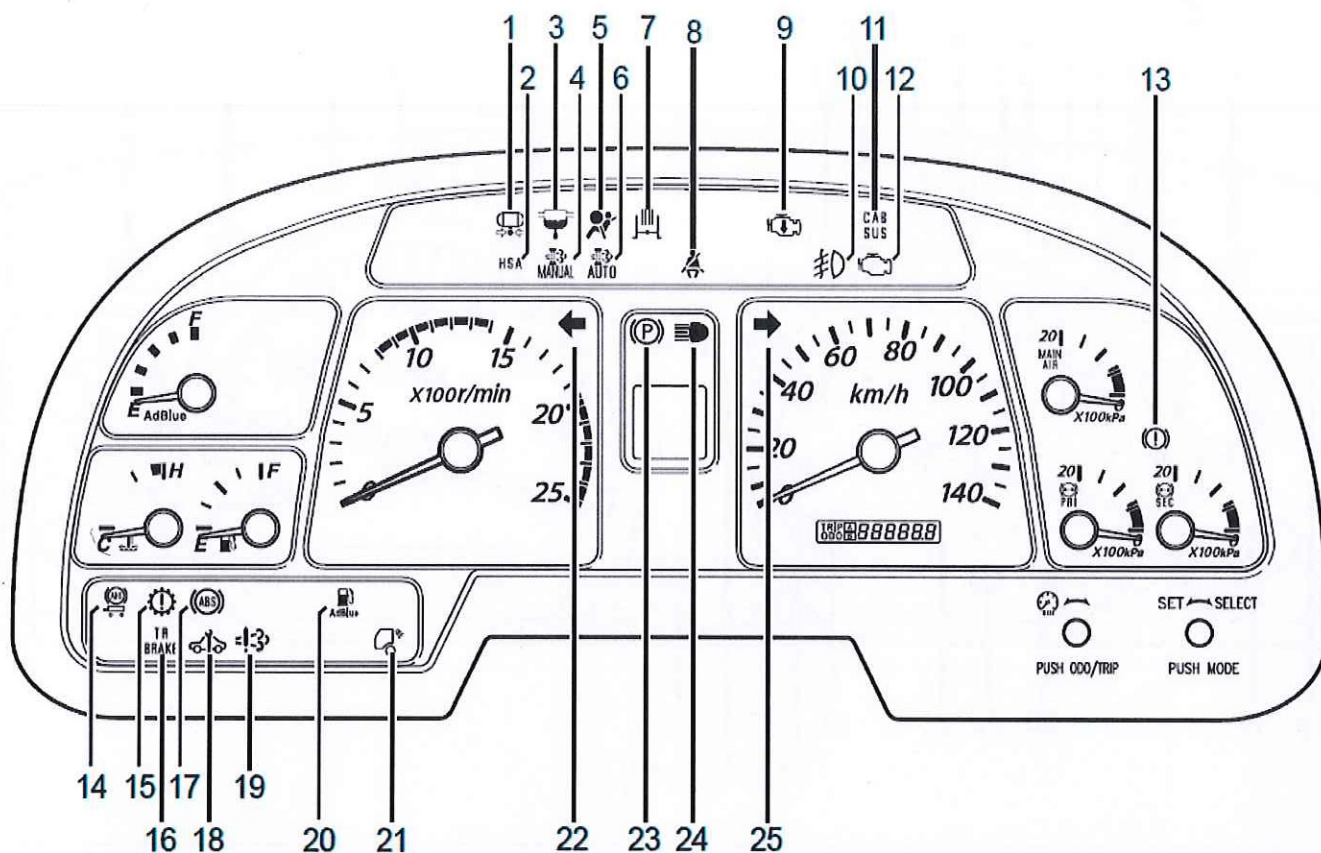

環保 6 型 N-系列儀錶板

25/6/2018

1	 自動巡航開關 指示燈	10	 防打滑系統(ASR) 關閉指示燈	19	 泊車制動警示燈
2	 自動巡航速度 設定指示燈	11	 廢氣煞車指示燈	20	 一波起動模式 指示燈
3	 檢查引擎指示燈	12	 燃油指示燈	21	 轉向指示燈
4	 後霧燈指示燈	13	 安全氣囊警示燈	22	 波檔指示燈
5	 引擎預熱指示燈	14	 電池 / 發電機 指示燈	23	 安全帶警示燈
6	 回廠(SVS)指示燈	15	 Smoother (自動波) 警示燈	24	 轉向指示燈
7	 機油壓力警示燈	16	 省油模式指示燈	25	 引擎水溫 警示燈
8	 高燈指示燈	17	 制動加力泵 警示燈		
9	 防鎖死剎車系統 (ABS)故障警示燈	18	 泊車制動系統及 制動液警示燈		

環保 6 型 FRR / FSR 系列儀錶板

25/6/2018

1	 自動巡航開關 指示燈	10	 ASR 防打滑系統(ASR) 指示燈	19	 泊車制動警示燈
2	 自動巡航速度 設定指示燈	11	 廢氣煞車指示燈	20	 一波起動模式 指示燈
3	 HSA(斜坡起動) 指示燈	12	 引擎水溫警示燈	21	 轉向指示燈
4	 檢查引擎指示燈	13	 燃油指示燈	22	 波檔指示燈
5	 引擎預熱指示燈	14	 電池 / 發電機 指示燈	23	 安全帶警示燈
6	 回廠(SVS)指示燈	15	 安全氣囊警示燈	24	 轉向指示燈
7	 機油壓力警示燈	16	 Smoother(自動波) 警示燈	25	 BRAKE AIR 低風壓警示燈
8	 高燈指示燈	17	 ECONO 省油模式指示燈		
9	 防鎖死剎車系統 (ABS)故障警示燈	18	 泊車制動系統及 制動液警示燈		

環保 6 型 FVR 系列儀錶板

25/6/2018

1	 自動巡航開關指示燈	11	 機油壓力警示燈	21	 Smoother(自動波) 警示燈
2	 自動巡航速度設定指示燈	12	 大燈自動調校 警示燈	22	 電池 / 發電機 指示燈
3	 氣擔升降警示燈	13	 高燈指示燈	23	 泊車制動警示燈
4	 HSA(斜坡起動) 指示燈	14	 防鎖死剎車系統 (ABS)故障警示燈	24	 低波段指示燈
5	 差速器鎖指示燈	15	 防打滑系統 指示燈	25	 轉向指示燈
6	 低附件氣壓 警示燈	16	 廢氣剎車指示燈	26	 安全帶警示燈
7	 後霧燈指示燈	17	 系統預熱指示燈	27	 波箱油溫 警示燈
8	 檢查引擎指示燈	18	 引擎水溫警示燈	28	 轉向指示燈
9	 回廠(SVS)指示燈	19	 燃油指示燈	29	 泊車制動系統及 制動液警示燈
10	 引擎預熱指示燈	20	 安全氣囊警示燈		

環保 6 型 C & E 系列儀錶板

25/6/2018

1	 低附件氣壓 警示燈	10	 前霧燈指示燈	19	 SCR系統警示燈
2	 HSA(斜坡起動) 指示燈	11	 駕駛室懸掛 警示燈	20	 低尿素水平 警示燈
3	 油水分離器 指示燈	12	 檢查引擎指示燈	21	 平台工作燈 指示燈
4	 DPD手動再生 指示燈	13	 低風座警示燈	22	 轉向指示燈
5	 安全氣囊警示燈	14	 拖架ABS(防鎖死 剎車系統)警示燈	23	 泊車制動警示燈
6	 DPD自動再生 指示燈	15	 Smoother (自動波) 警示燈	24	 高燈指示燈
7	 廢氣剎車指示燈	16	 拖架剎車指示燈	25	 轉向指示燈
8	 安全帶警示燈	17	 防鎖死剎車系統 (ABS)故障警示燈		
9	 引擎輸出限制 警示燈	18	 回廠(SVS)指示燈		