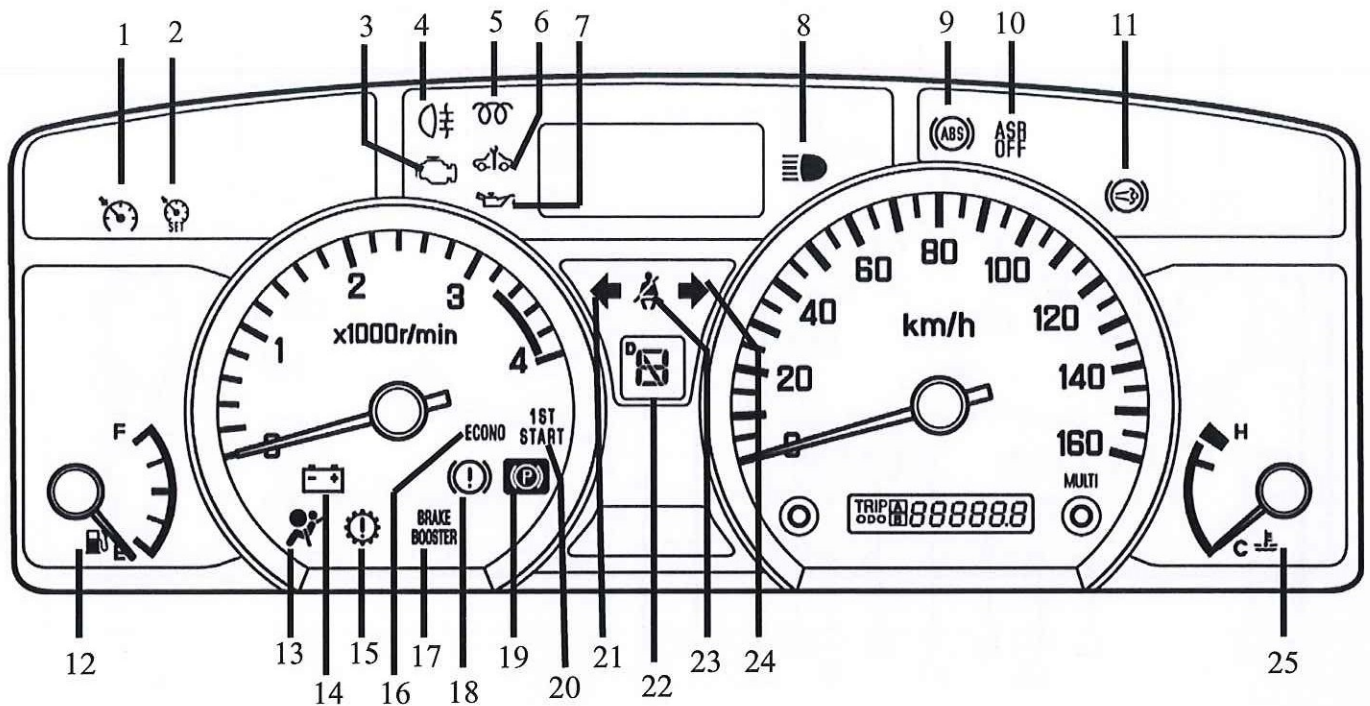

環保 6 型 N-系列儀錶板

25/6/2018

1	 自動巡航開關 指示燈	10	 防打滑系統(ASR) 關閉指示燈	19	 泊車制動警示燈
2	 自動巡航速度 設定指示燈	11	 廢氣煞車指示燈	20	 一波起動模式 指示燈
3	 檢查引擎指示燈	12	 燃油指示燈	21	 轉向指示燈
4	 後霧燈指示燈	13	 安全氣囊警示燈	22	 波檔指示燈
5	 引擎預熱指示燈	14	 電池 / 發電機 指示燈	23	 安全帶警示燈
6	 回廠(SVS)指示燈	15	 Smoother (自動波) 警示燈	24	 轉向指示燈
7	 機油壓力警示燈	16	 省油模式指示燈	25	 引擎水溫 警示燈
8	 高燈指示燈	17	 制動加力泵 警示燈		
9	 防鎖死剎車系統 (ABS)故障警示燈	18	 泊車制動系統及 制動液警示燈		

環保 6 型 FRR / FSR 系列儀錶板

25/6/2018

1	 自動巡航開關 指示燈	10	 ASR 防打滑系統(ASR) 指示燈	19	 泊車制動警示燈
2	 自動巡航速度 設定指示燈	11	 廢氣煞車指示燈	20	 一波起動模式 指示燈
3	 HSA(斜坡起動) 指示燈	12	 引擎水溫警示燈	21	 轉向指示燈
4	 檢查引擎指示燈	13	 燃油指示燈	22	 波檔指示燈
5	 引擎預熱指示燈	14	 電池 / 發電機 指示燈	23	 安全帶警示燈
6	 回廠(SVS)指示燈	15	 安全氣囊警示燈	24	 轉向指示燈
7	 機油壓力警示燈	16	 Smoother(自動波) 警示燈	25	 BRAKE AIR 低風壓警示燈
8	 高燈指示燈	17	 ECONO 省油模式指示燈		
9	 防鎖死剎車系統 (ABS)故障警示燈	18	 泊車制動系統及 制動液警示燈		

環保 6 型 FVR 系列儀錶板

25/6/2018

1	 自動巡航開關指示燈	11	 機油壓力警示燈	21	 Smoother(自動波) 警示燈
2	 自動巡航速度設定指示燈	12	 大燈自動調校 警示燈	22	 電池 / 發電機 指示燈
3	 氣擔升降警示燈	13	 高燈指示燈	23	 泊車制動警示燈
4	 HSA(斜坡起動) 指示燈	14	 防鎖死剎車系統 (ABS)故障警示燈	24	 低波段指示燈
5	 差速器鎖指示燈	15	 防打滑系統 指示燈	25	 轉向指示燈
6	 低附件氣壓 警示燈	16	 廢氣剎車指示燈	26	 安全帶警示燈
7	 後霧燈指示燈	17	 系統預熱指示燈	27	 波箱油溫 警示燈
8	 檢查引擎指示燈	18	 引擎水溫警示燈	28	 轉向指示燈
9	 回廠(SVS)指示燈	19	 燃油指示燈	29	 泊車制動系統及 制動液警示燈
10	 引擎預熱指示燈	20	 安全氣囊警示燈		