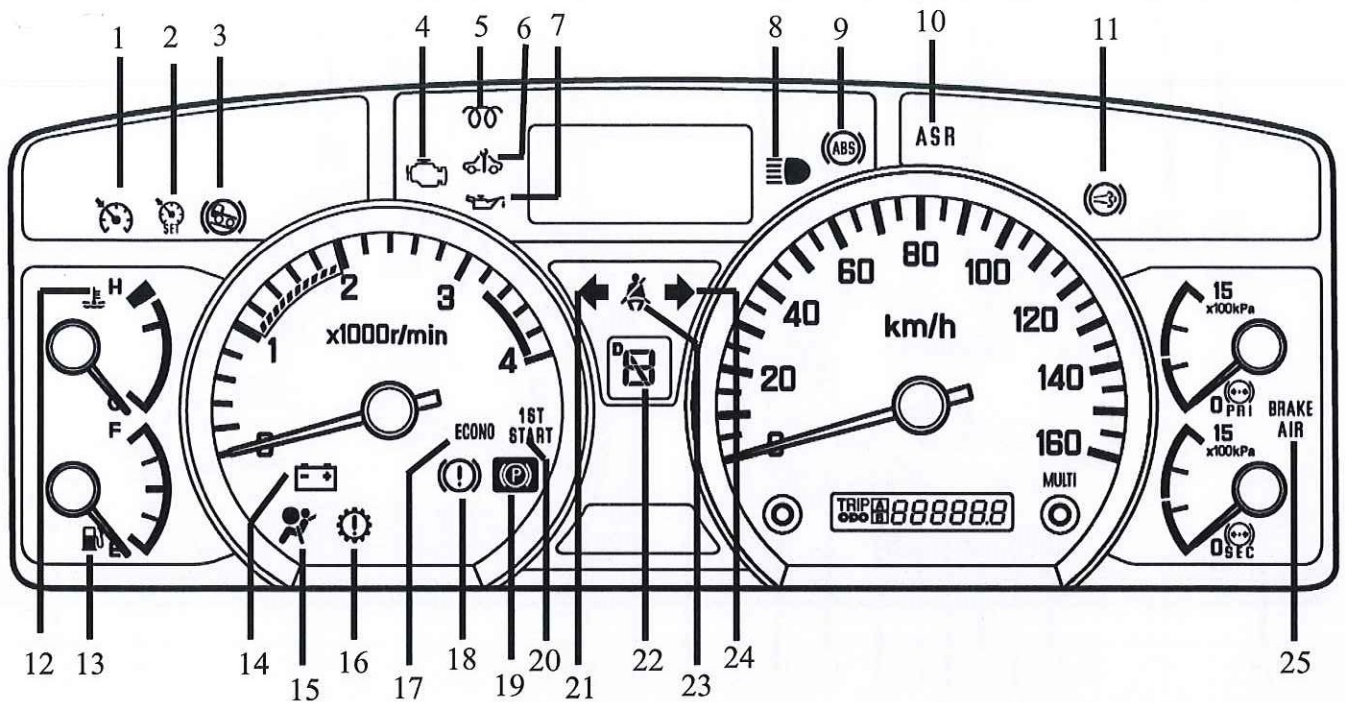

環保 6 型 N-系列儀錶板

25/6/2018

1	 自動巡航開關 指示燈	10	 防打滑系統(ASR) 關閉指示燈	19	 泊車制動警示燈
2	 自動巡航速度 設定指示燈	11	 廢氣煞車指示燈	20	 一波起動模式 指示燈
3	 檢查引擎指示燈	12	 燃油指示燈	21	 轉向指示燈
4	 後霧燈指示燈	13	 安全氣囊警示燈	22	 波檔指示燈
5	 引擎預熱指示燈	14	 電池 / 發電機 指示燈	23	 安全帶警示燈
6	 回廠(SVS)指示燈	15	 Smoother (自動波) 警示燈	24	 轉向指示燈
7	 機油壓力警示燈	16	 省油模式指示燈	25	 引擎水溫 警示燈
8	 高燈指示燈	17	 制動加力泵 警示燈		
9	 防鎖死剎車系統 (ABS)故障警示燈	18	 泊車制動系統及 制動液警示燈		

環保 6 型 FRR / FSR 系列儀錶板

25/6/2018

1	 自動巡航開關 指示燈	10	 ASR 防打滑系統(ASR) 指示燈	19	 泊車制動警示燈
2	 自動巡航速度 設定指示燈	11	 廢氣煞車指示燈	20	 一波起動模式 指示燈
3	 HSA(斜坡起動) 指示燈	12	 引擎水溫警示燈	21	 轉向指示燈
4	 檢查引擎指示燈	13	 燃油指示燈	22	 波檔指示燈
5	 引擎預熱指示燈	14	 電池 / 發電機 指示燈	23	 安全帶警示燈
6	 回廠(SVS)指示燈	15	 安全氣囊警示燈	24	 轉向指示燈
7	 機油壓力警示燈	16	 Smoother(自動波) 警示燈	25	 BRAKE AIR 低風壓警示燈
8	 高燈指示燈	17	 ECONO 省油模式指示燈		
9	 防鎖死剎車系統 (ABS)故障警示燈	18	 泊車制動系統及 制動液警示燈		

環保 6 型 FVR 系列儀錶板

25/6/2018

1	 自動巡航開關指示燈	11	 機油壓力警示燈	21	 Smoother(自動波) 警示燈
2	 自動巡航速度設定指示燈	12	 大燈自動調校 警示燈	22	 電池 / 發電機 指示燈
3	 氣擔升降警示燈	13	 高燈指示燈	23	 泊車制動警示燈
4	 HSA(斜坡起動) 指示燈	14	 防鎖死剎車系統 (ABS)故障警示燈	24	 低波段指示燈
5	 差速器鎖指示燈	15	 防打滑系統 指示燈	25	 轉向指示燈
6	 低附件氣壓 警示燈	16	 廢氣剎車指示燈	26	 安全帶警示燈
7	 後霧燈指示燈	17	 系統預熱指示燈	27	 波箱油溫 警示燈
8	 檢查引擎指示燈	18	 引擎水溫警示燈	28	 轉向指示燈
9	 回廠(SVS)指示燈	19	 燃油指示燈	29	 泊車制動系統及 制動液警示燈
10	 引擎預熱指示燈	20	 安全氣囊警示燈		