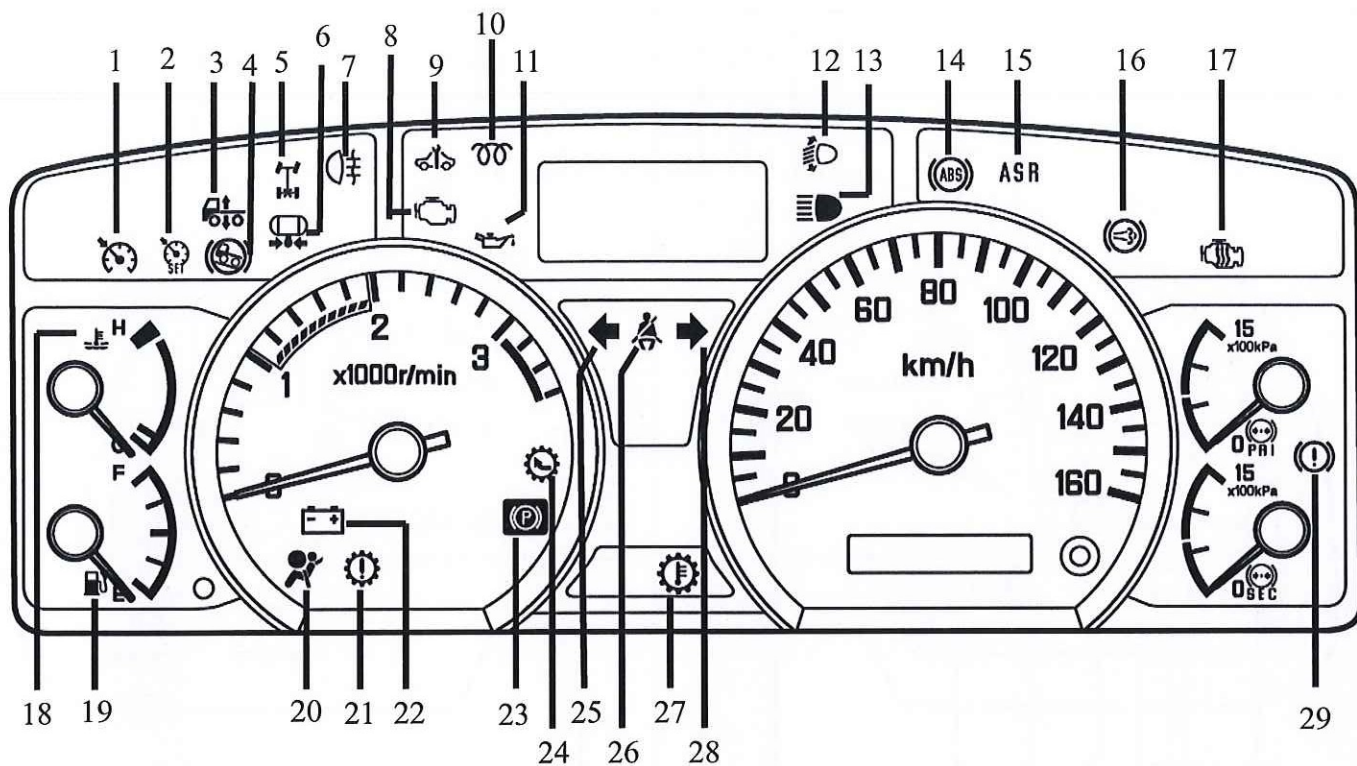

環保 6 型 N-系列儀錶板

25/6/2018

1	 自動巡航開關 指示燈	10	 防打滑系統(ASR) 關閉指示燈	19	 泊車制動警示燈
2	 自動巡航速度 設定指示燈	11	 廢氣煞車指示燈	20	 一波起動模式 指示燈
3	 檢查引擎指示燈	12	 燃油指示燈	21	 轉向指示燈
4	 後霧燈指示燈	13	 安全氣囊警示燈	22	 波檔指示燈
5	 引擎預熱指示燈	14	 電池 / 發電機 指示燈	23	 安全帶警示燈
6	 回廠(SVS)指示燈	15	 Smoother (自動波) 警示燈	24	 轉向指示燈
7	 機油壓力警示燈	16	 省油模式指示燈	25	 引擎水溫 警示燈
8	 高燈指示燈	17	 制動加力泵 警示燈		
9	 防鎖死剎車系統 (ABS)故障警示燈	18	 泊車制動系統及 制動液警示燈		

環保 6 型 FRR / FSR 系列儀錶板

25/6/2018

1	 自動巡航開關 指示燈	10	 ASR 防打滑系統(ASR) 指示燈	19	 泊車制動警示燈
2	 自動巡航速度 設定指示燈	11	 廢氣煞車指示燈	20	 一波起動模式 指示燈
3	 HSA(斜坡起動) 指示燈	12	 引擎水溫警示燈	21	 轉向指示燈
4	 檢查引擎指示燈	13	 燃油指示燈	22	 波檔指示燈
5	 引擎預熱指示燈	14	 電池 / 發電機 指示燈	23	 安全帶警示燈
6	 回廠(SVS)指示燈	15	 安全氣囊警示燈	24	 轉向指示燈
7	 機油壓力警示燈	16	 Smoother(自動波) 警示燈	25	 BRAKE AIR 低風壓警示燈
8	 高燈指示燈	17	 ECONO 省油模式指示燈		
9	 防鎖死剎車系統 (ABS)故障警示燈	18	 泊車制動系統及 制動液警示燈		

環保 6 型 FVR 系列儀錶板

25/6/2018

1	 自動巡航開關指示燈	11	 機油壓力警示燈	21	 Smoother(自動波) 警示燈
2	 自動巡航速度設定指示燈	12	 大燈自動調校 警示燈	22	 電池 / 發電機 指示燈
3	 氣擔升降警示燈	13	 高燈指示燈	23	 泊車制動警示燈
4	 HSA(斜坡起動) 指示燈	14	 防鎖死剎車系統 (ABS)故障警示燈	24	 低波段指示燈
5	 差速器鎖指示燈	15	 防打滑系統 指示燈	25	 轉向指示燈
6	 低附件氣壓 警示燈	16	 廢氣剎車指示燈	26	 安全帶警示燈
7	 後霧燈指示燈	17	 系統預熱指示燈	27	 波箱油溫 警示燈
8	 檢查引擎指示燈	18	 引擎水溫警示燈	28	 轉向指示燈
9	 回廠(SVS)指示燈	19	 燃油指示燈	29	 泊車制動系統及 制動液警示燈
10	 引擎預熱指示燈	20	 安全氣囊警示燈		