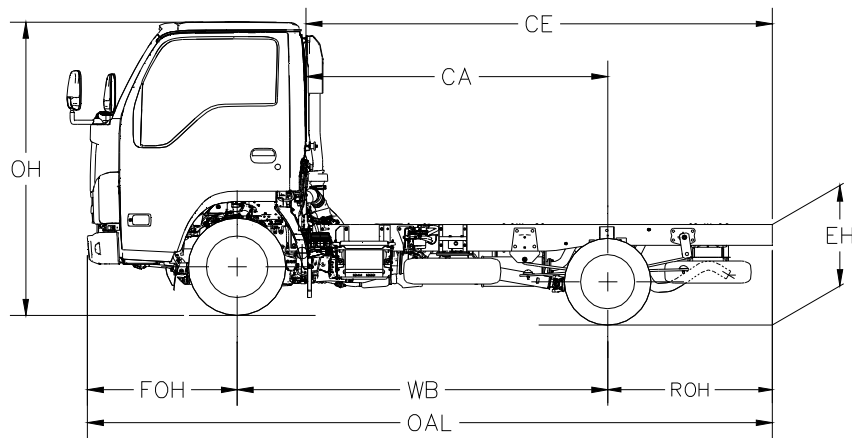

NHR87E-VI

型號 (Model)	OAL	WB	FOH	ROH	CE	CA	OW	BW	CW	OH Approx	EH Approx	
NHR87E-VI	4620	2500	1015	1105	3147	2037	1695	1600	1265	1970	677	毫米 (mm)
	181.9	98.4	40.0	43.5	123.9	80.2	66.7	63.0	49.8	77.6	26.7	寸 (in)

以上尺寸只供參考。如有更改，恕不另行通告。