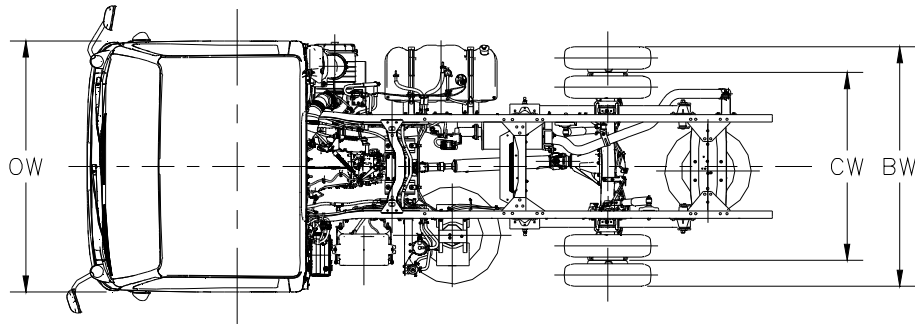

NHR87E-VI

型號 (Model)	OAL	WB	FOH	ROH	CE	CA	OW	BW	CW	OH Approx	EH Approx	
NHR87E-VI	4620	2500	1015	1105	3147	2037	1695	1600	1265	1970	677	毫米 (mm)
	181.9	98.4	40.0	43.5	123.9	80.2	66.7	63.0	49.8	77.6	26.7	寸 (in)

以上尺寸只供參考。如有更改，恕不另行通告。