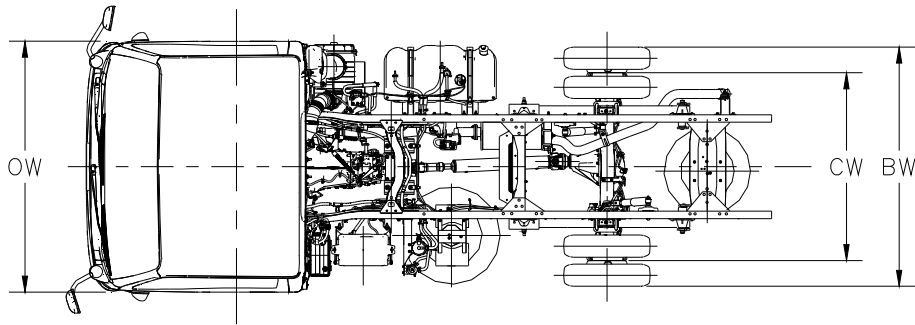

NHR87E-VI

型號 (Model)	OAL	WB	FOH	ROH	CE	CA	OW	BW	CW	OH Approx	EH Approx	
NHR87E-VI	4620	2500	1015	1105	3147	2037	1695	1600	1265	1970	677	毫米 (mm)
	181.9	98.4	40.0	43.5	123.9	80.2	66.7	63.0	49.8	77.6	26.7	寸 (in)

以上尺寸只供參考。如有更改，恕不另行通告。