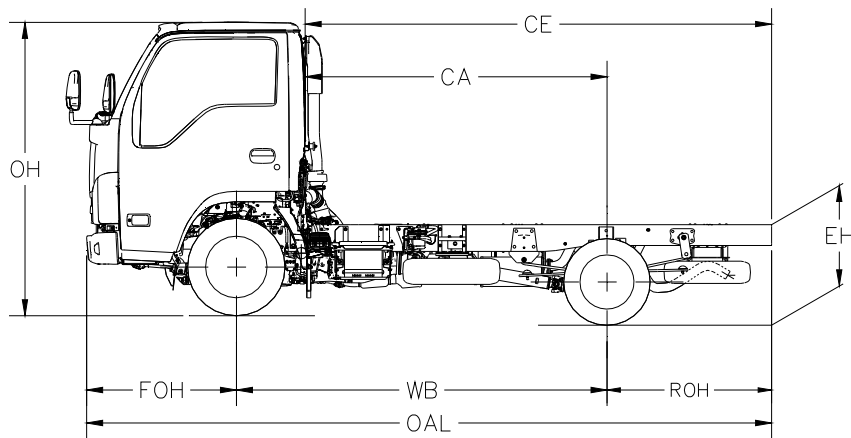

NHR87E-VI

型號 (Model)	OAL	WB	FOH	ROH	CE	CA	OW	BW	CW	OH Approx	EH Approx	
NHR87E-VI	4620	2500	1015	1105	3147	2037	1695	1600	1265	1970	677	毫米 (mm)
	181.9	98.4	40.0	43.5	123.9	80.2	66.7	63.0	49.8	77.6	26.7	寸 (in)

以上尺寸只供參考。如有更改，恕不另行通告。