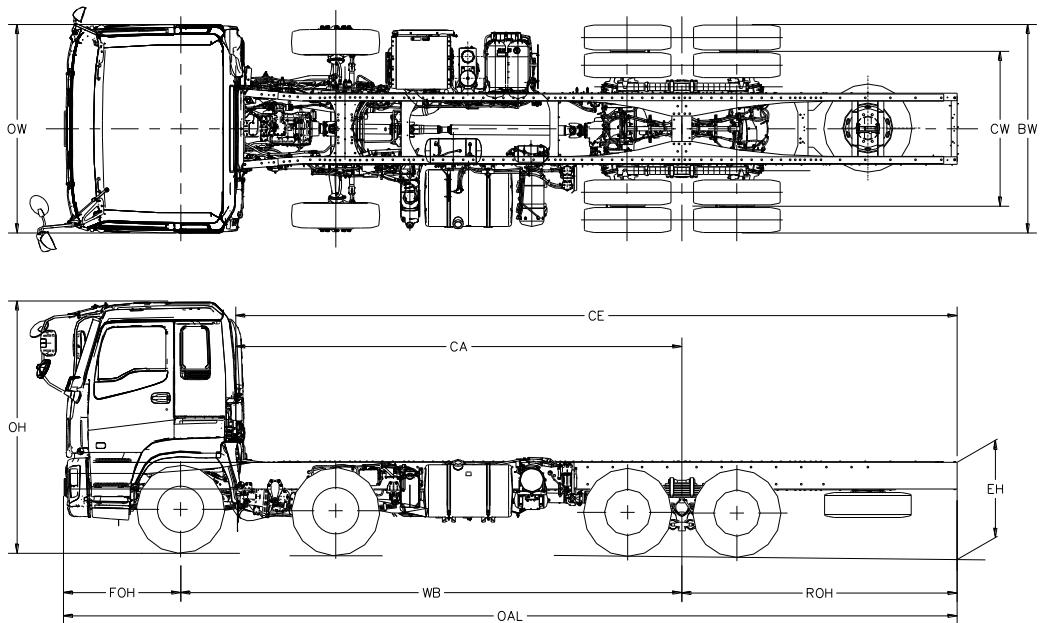

## CYH52SD-7S-VI-C

型號 (Model)	OAL	WB	FOH	ROH	CE	CA	OW	AW	BW	CW	OH Approx	EH Approx	
CYH52SD-7S-VI-C	8840	5650	1400	1790	6784	4994	2490	2065	2480	1850	3020	1130	毫米 (mm)
	348	222	55	70	259	190	98	81	97	72	118	44	寸 (in)

## CYH52TX-7S-VI-C

型號 (Model)	OAL	WB	FOH	ROH	CE	CA	OW	AW	BW	CW	OH Approx	EH Approx	
CYH52TX-7S-VI-C	10665	5980	1400	3285	8609	5324	2490	2065	2480	1850	2985	1130	毫米 (mm)
	420	235	55	129	331	202	98	81	97	72	117	44	寸 (in)

以上尺寸只供參考。如有更改，恕不另行通告。