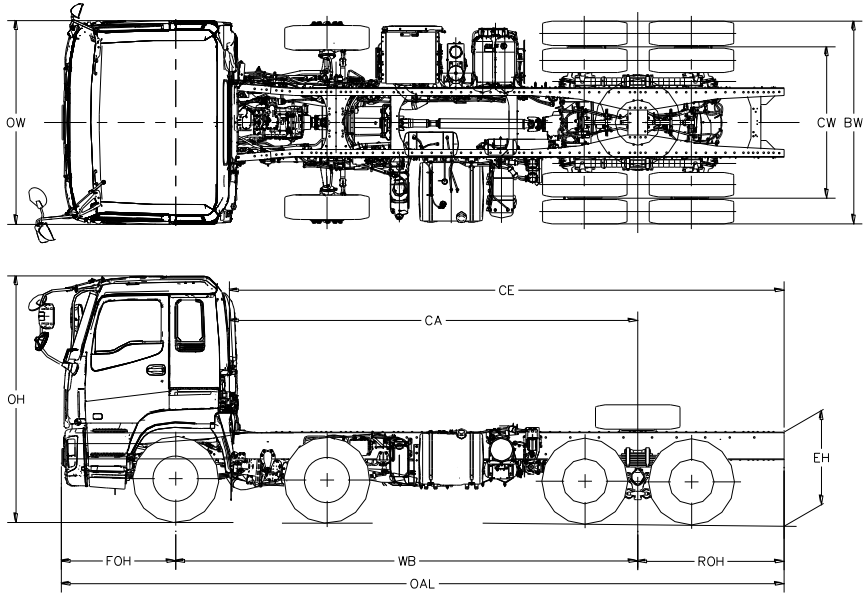

## CYH52SD-7S-VI-C

型號 (Model)	OAL	WB	FOH	ROH	CE	CA	OW	AW	BW	CW	OH Approx	EH Approx	
CYH52SD-7S-VI-C	8840	5650	1400	1790	6784	4994	2490	2065	2480	1850	3020	1130	毫米 (mm)
	348	222	55	70	259	190	98	81	97	72	118	44	寸 (in)

## CYH52TX-7S-VI-C

型號 (Model)	OAL	WB	FOH	ROH	CE	CA	OW	AW	BW	CW	OH Approx	EH Approx	
CYH52TX-7S-VI-C	10665	5980	1400	3285	8609	5324	2490	2065	2480	1850	2985	1130	毫米 (mm)
	420	235	55	129	331	202	98	81	97	72	117	44	寸 (in)

以上尺寸只供參考。如有更改，恕不另行通告。