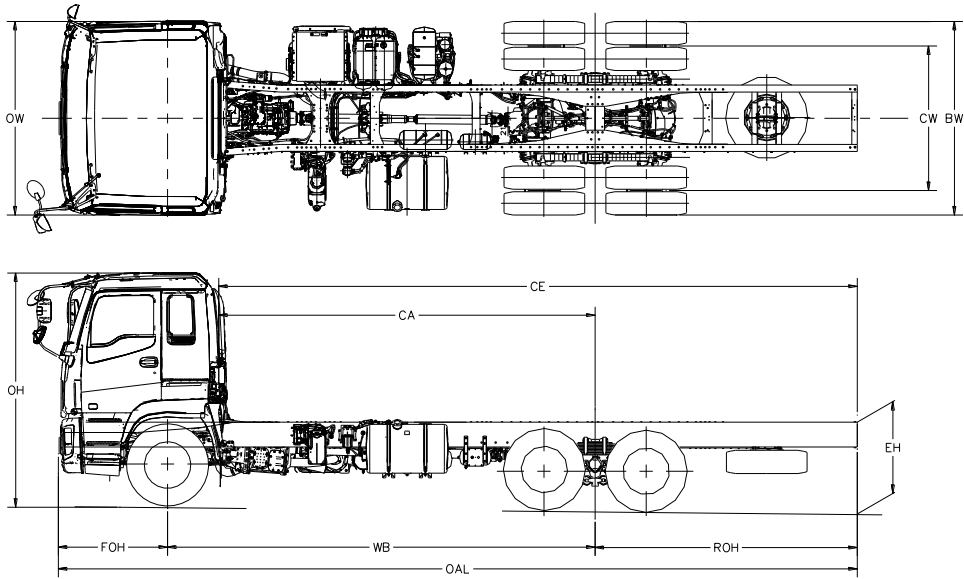

CYZ52RX-7S-VI-C

型號 (Model)	OAL	WB	FOH	ROH	CE	CA	OW	AW	BW	CW	OH Approx	EH Approx	
CYZ52RX-7S-VI-C	10240	5480	1400	3360	8184	4824	2490	2065	2480	1850	2980	1130	毫米 (mm)
	403.1	215.7	55.1	132.3	322.2	189.9	98.0	81.3	97.6	72.8	117.3	44.5	寸 (in)

CYZ52SX-7S-VI-C

型號 (Model)	OAL	WB	FOH	ROH	CE	CA	OW	AW	BW	CW	OH Approx	EH Approx	
CYZ52SX-7S-VI-C	10665	5700	1400	3565	8609	5044	2490	2065	2480	1850	2975	1130	毫米 (mm)
	419.9	224.4	55.1	140.4	338.9	198.6	98.0	81.3	97.6	72.8	117.1	44.5	寸 (in)

以上尺寸只供參考。如有更改，恕不另行通告。