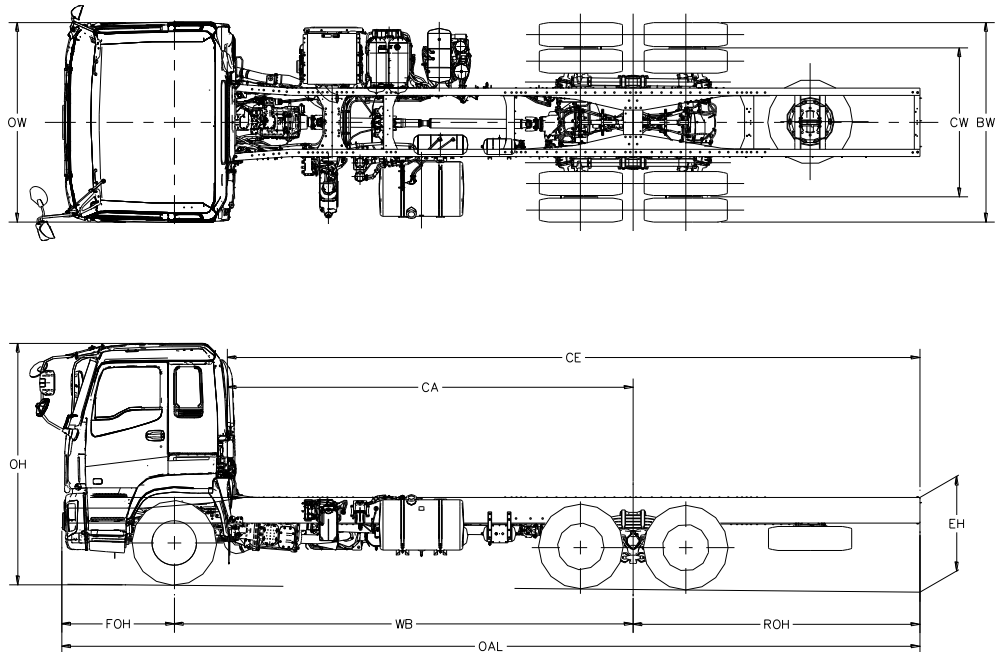

CYZ52RX-7S-VI-C

型號 (Model)	OAL	WB	FOH	ROH	CE	CA	OW	AW	BW	CW	OH Approx	EH Approx	
CYZ52RX-7S-VI-C	10240	5480	1400	3360	8184	4824	2490	2065	2480	1850	2980	1130	毫米 (mm)
	403.1	215.7	55.1	132.3	322.2	189.9	98.0	81.3	97.6	72.8	117.3	44.5	寸 (in)

CYZ52SX-7S-VI-C

型號 (Model)	OAL	WB	FOH	ROH	CE	CA	OW	AW	BW	CW	OH Approx	EH Approx	
CYZ52SX-7S-VI-C	10665	5700	1400	3565	8609	5044	2490	2065	2480	1850	2975	1130	毫米 (mm)
	419.9	224.4	55.1	140.4	338.9	198.6	98.0	81.3	97.6	72.8	117.1	44.5	寸 (in)

以上尺寸只供參考。如有更改，恕不另行通告。