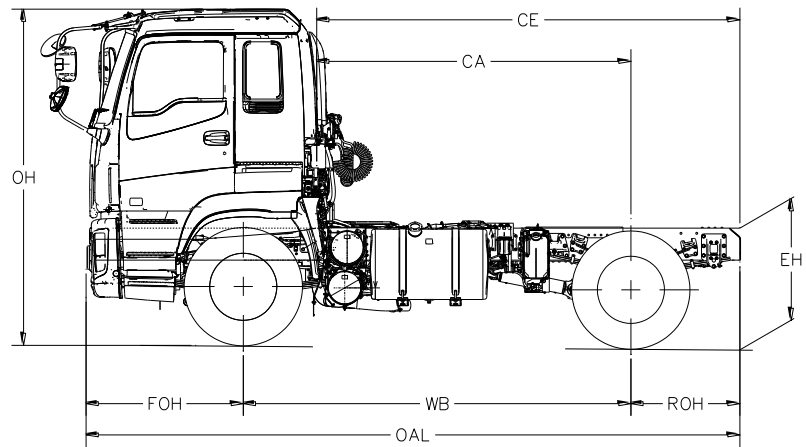

EXR52E-7S-VI-C

型號 (Model)	OAL	WB	FOH	ROH	OW	CE	CA	BW	CW	OH Approx	EH Approx	
EXR52E-7S-VI-C	5820	3450	1400	970	2490	3764	2794	2480	1850	2960	1285	毫米 (mm)
	229.1	135.8	55.1	38.2	98.0	148.2	110.0	97.6	72.8	116.5	50.6	寸 (in)

以上尺寸只供參考。如有更改，恕不另行通告。