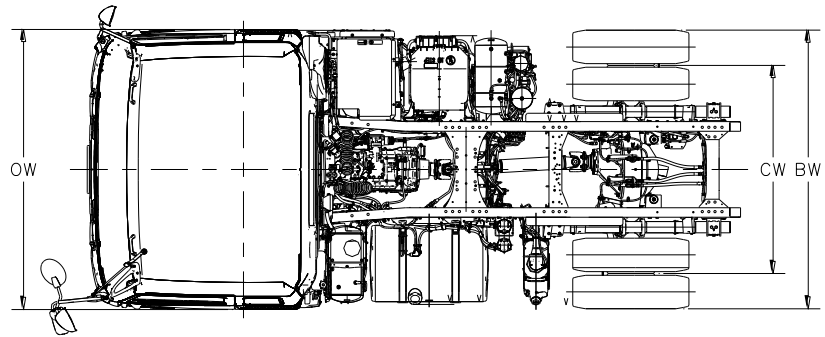

EXR52E-7S-VI-C

型號 (Model)	OAL	WB	FOH	ROH	OW	CE	CA	BW	CW	OH Approx	EH Approx	
EXR52E-7S-VI-C	5820	3450	1400	970	2490	3764	2794	2480	1850	2960	1285	毫米 (mm)
	229.1	135.8	55.1	38.2	98.0	148.2	110.0	97.6	72.8	116.5	50.6	寸 (in)

以上尺寸只供參考。如有更改，恕不另行通告。