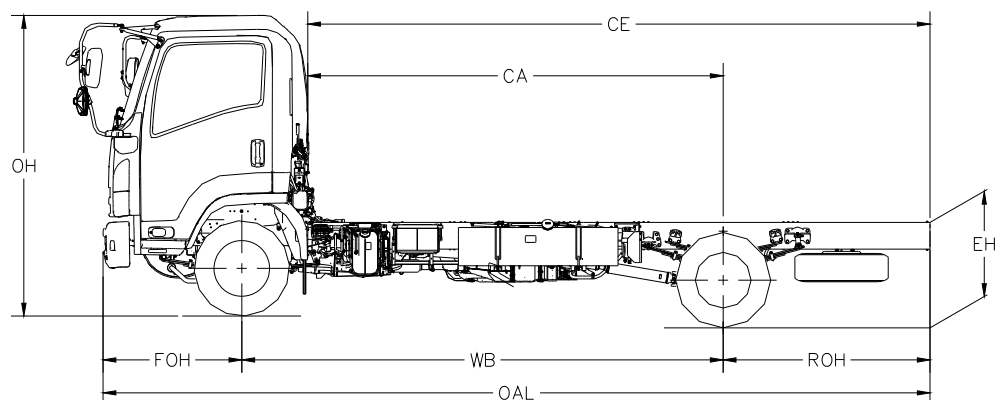

FRR90K-VI-C / FRR90KF-VI-C
FRR90M-VI-C / FRR90MF-VI-C

型號 (Model)	OAL	WB	FOH	ROH	CE	CA	OW	BW	CW	OH Approx	EH Approx	
FRR90K-VI-C/ FRR90KF-VI-C	6975 274.6	4060 159.8	1170 46.1	1745 68.7	5249 206.7	3504 138.0	2200 86.6	2170 85.4	1660 65.4	2530 99.6	940 37.0	毫米 (mm) 寸 (in)
FRR90M-VI-C/ FRR90MF-VI-C	7875 310	4660 183	1170 46	2045 80	6149 241	4104 161	2200 86	2170 65	1660 85	2530 100	940 37	毫米 (mm) 寸 (in)

以上尺寸只供參考。如有更改，恕不另行通告。

FSR90L-VI-C / FSR90N-VI-C / FSR90Q-VI-C
FSR90LF-VI-C / FSR90NF-VI-C / FSR90QF-VI-C

型號 (Model)	OAL	WB	FOH	ROH	CE	CA	OW	BW	CW	OH Approx	EH Approx	
FSR90L-VI-C/ FSR90LF-VI-C	7225 284.4	4360 171.7	1170 46.1	1725 67.9	5189 204.3	3464 136.4	2200 86.6	2260 89.0	1705 67.1	2600 102.4	915 36.0	毫米 (mm) 寸 (in)
FSR90N-VI-C/ FSR90NF-VI-C	8155 321.1	4860 191.3	1170 46.1	2125 83.7	6089 239.7	3964 156.1	2200 86.6	2260 89.0	1705 67.1	2600 102.4	915 36.0	毫米 (mm) 寸 (in)
FSR90Q-VI-C/ FSR90QF-VI-C	9155 360.4	5560 218.9	1170 46.1	2425 95.5	7089 279.1	4664 183.6	2200 86.6	2260 89.0	1705 67.1	2600 102.4	915 36.0	毫米 (mm) 寸 (in)