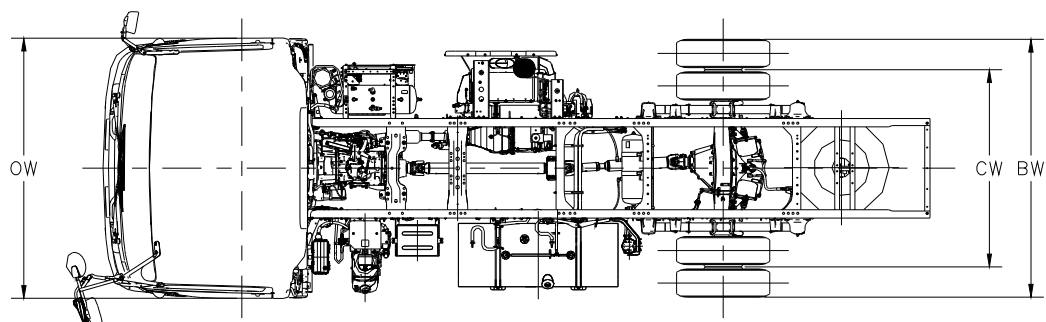

FRR90K-VI-C / FRR90KF-VI-C
FRR90M-VI-C / FRR90MF-VI-C

型號 (Model)	OAL	WB	FOH	ROH	CE	CA	OW	BW	CW	OH Approx	EH Approx	
FRR90K-VI-C/ FRR90KF-VI-C	6975 274.6	4060 159.8	1170 46.1	1745 68.7	5249 206.7	3504 138.0	2200 86.6	2170 85.4	1660 65.4	2530 99.6	940 37.0	毫米 (mm) 寸 (in)
FRR90M-VI-C/ FRR90MF-VI-C	7875 310	4660 183	1170 46	2045 80	6149 241	4104 161	2200 86	2170 65	1660 85	2530 100	940 37	毫米 (mm) 寸 (in)

以上尺寸只供參考。如有更改，恕不另行通告。

FSR90L-VI-C / FSR90N-VI-C / FSR90Q-VI-C
FSR90LF-VI-C / FSR90NF-VI-C / FSR90QF-VI-C

型號 (Model)	OAL	WB	FOH	ROH	CE	CA	OW	BW	CW	OH Approx	EH Approx	
FSR90L-VI-C/ FSR90LF-VI-C	7225 284.4	4360 171.7	1170 46.1	1725 67.9	5189 204.3	3464 136.4	2200 86.6	2260 89.0	1705 67.1	2600 102.4	915 36.0	毫米 (mm) 寸 (in)
FSR90N-VI-C/ FSR90NF-VI-C	8155 321.1	4860 191.3	1170 46.1	2125 83.7	6089 239.7	3964 156.1	2200 86.6	2260 89.0	1705 67.1	2600 102.4	915 36.0	毫米 (mm) 寸 (in)
FSR90Q-VI-C/ FSR90QF-VI-C	9155 360.4	5560 218.9	1170 46.1	2425 95.5	7089 279.1	4664 183.6	2200 86.6	2260 89.0	1705 67.1	2600 102.4	915 36.0	毫米 (mm) 寸 (in)

以上尺寸只供參考。如有更改，恕不另行通告。