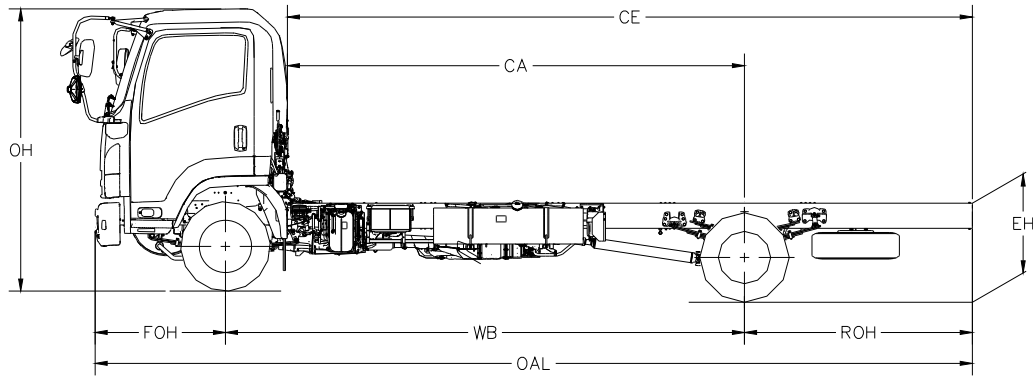

FRR90K-VI-C / FRR90KF-VI-C
FRR90M-VI-C / FRR90MF-VI-C

型號 (Model)	OAL	WB	FOH	ROH	CE	CA	OW	BW	CW	OH Approx	EH Approx	
FRR90K-VI-C/ FRR90KF-VI-C	6975 274.6	4060 159.8	1170 46.1	1745 68.7	5249 206.7	3504 138.0	2200 86.6	2170 85.4	1660 65.4	2530 99.6	940 37.0	毫米 (mm) 寸 (in)
FRR90M-VI-C/ FRR90MF-VI-C	7875 310	4660 183	1170 46	2045 80	6149 241	4104 161	2200 86	2170 65	1660 85	2530 100	940 37	毫米 (mm) 寸 (in)

以上尺寸只供參考。如有更改，恕不另行通告。

FSR90L-VI-C / FSR90N-VI-C / FSR90Q-VI-C
FSR90LF-VI-C / FSR90NF-VI-C / FSR90QF-VI-C

型號 (Model)	OAL	WB	FOH	ROH	CE	CA	OW	BW	CW	OH Approx	EH Approx	
FSR90L-VI-C/ FSR90LF-VI-C	7225 284.4	4360 171.7	1170 46.1	1725 67.9	5189 204.3	3464 136.4	2200 86.6	2260 89.0	1705 67.1	2600 102.4	915 36.0	毫米 (mm) 寸 (in)
FSR90N-VI-C/ FSR90NF-VI-C	8155 321.1	4860 191.3	1170 46.1	2125 83.7	6089 239.7	3964 156.1	2200 86.6	2260 89.0	1705 67.1	2600 102.4	915 36.0	毫米 (mm) 寸 (in)
FSR90Q-VI-C/ FSR90QF-VI-C	9155 360.4	5560 218.9	1170 46.1	2425 95.5	7089 279.1	4664 183.6	2200 86.6	2260 89.0	1705 67.1	2600 102.4	915 36.0	毫米 (mm) 寸 (in)