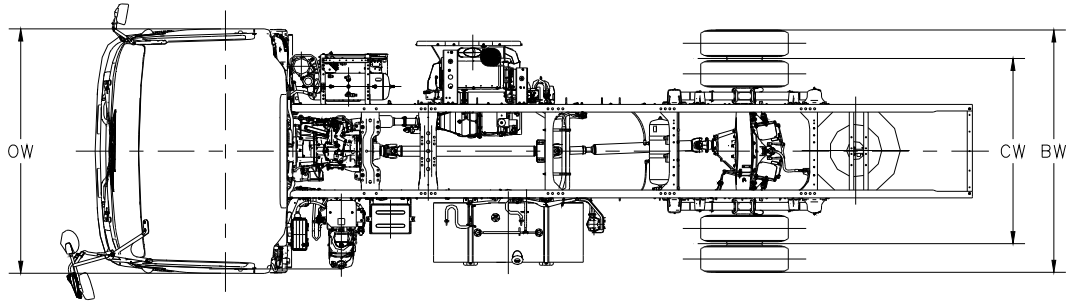

FRR90K-VI-C / FRR90KF-VI-C
FRR90M-VI-C / FRR90MF-VI-C

型號 (Model)	OAL	WB	FOH	ROH	CE	CA	OW	BW	CW	OH Approx	EH Approx	
FRR90K-VI-C/ FRR90KF-VI-C	6975 274.6	4060 159.8	1170 46.1	1745 68.7	5249 206.7	3504 138.0	2200 86.6	2170 85.4	1660 65.4	2530 99.6	940 37.0	毫米 (mm) 寸 (in)
FRR90M-VI-C/ FRR90MF-VI-C	7875 310	4660 183	1170 46	2045 80	6149 241	4104 161	2200 86	2170 65	1660 85	2530 100	940 37	毫米 (mm) 寸 (in)

以上尺寸只供參考。如有更改，恕不另行通告。

FSR90L-VI-C / FSR90N-VI-C / FSR90Q-VI-C
FSR90LF-VI-C / FSR90NF-VI-C / FSR90QF-VI-C

型號 (Model)	OAL	WB	FOH	ROH	CE	CA	OW	BW	CW	OH Approx	EH Approx	
FSR90L-VI-C/ FSR90LF-VI-C	7225 284.4	4360 171.7	1170 46.1	1725 67.9	5189 204.3	3464 136.4	2200 86.6	2260 89.0	1705 67.1	2600 102.4	915 36.0	毫米 (mm) 寸 (in)
FSR90N-VI-C/ FSR90NF-VI-C	8155 321.1	4860 191.3	1170 46.1	2125 83.7	6089 239.7	3964 156.1	2200 86.6	2260 89.0	1705 67.1	2600 102.4	915 36.0	毫米 (mm) 寸 (in)
FSR90Q-VI-C/ FSR90QF-VI-C	9155 360.4	5560 218.9	1170 46.1	2425 95.5	7089 279.1	4664 183.6	2200 86.6	2260 89.0	1705 67.1	2600 102.4	915 36.0	毫米 (mm) 寸 (in)

以上尺寸只供參考。如有更改，恕不另行通告。