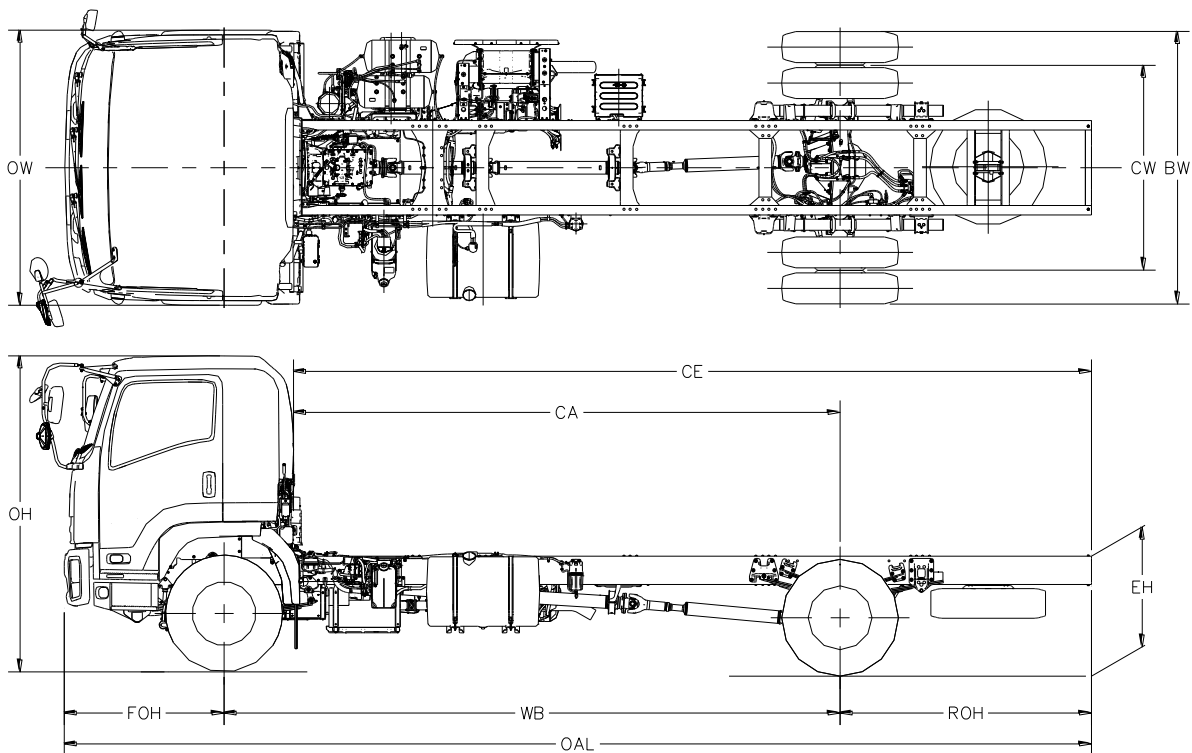

**FVR34MC-VI / FVR34QC-VI / FVR34SC-VI**  
**FVR34MC-VI-AT / FVR34QC-VI-AT / FVR34SC-VI-AT**

型號 (Model)	OAL	WB	FOH	ROH	CE	CA	OW	BW	CW	OH Approx	EH Approx	
FVR34MC-VI-C/ FVR34MC-VI-AT-C	7955	4650	1440	1865	5889	4024	2480	2455	1845	2800	1095	毫米 (mm)
	313.2	183.1	56.7	73.4	231.9	158.4	97.6	96.7	72.6	110.2	43.1	寸 (in)
FVR34QC-VI-C/ FVR34QC-VI-AT-C	9255	5550	1440	2265	7189	4924	2480	2455	1845	2800	1095	毫米 (mm)
	364.4	218.5	56.7	89.2	283.0	193.9	97.6	96.7	72.6	110.2	43.1	寸 (in)
FVR34SC-VI-C/ FVR34SC-VI-AT-C	10005	6050	1440	2515	7939	5424	2480	2455	1845	2800	1095	毫米 (mm)
	393.9	238.2	56.7	99.0	312.6	213.5	97.6	96.7	72.6	110.2	43.1	寸 (in)

以上尺寸只供參考。如有更改，恕不另行通告。