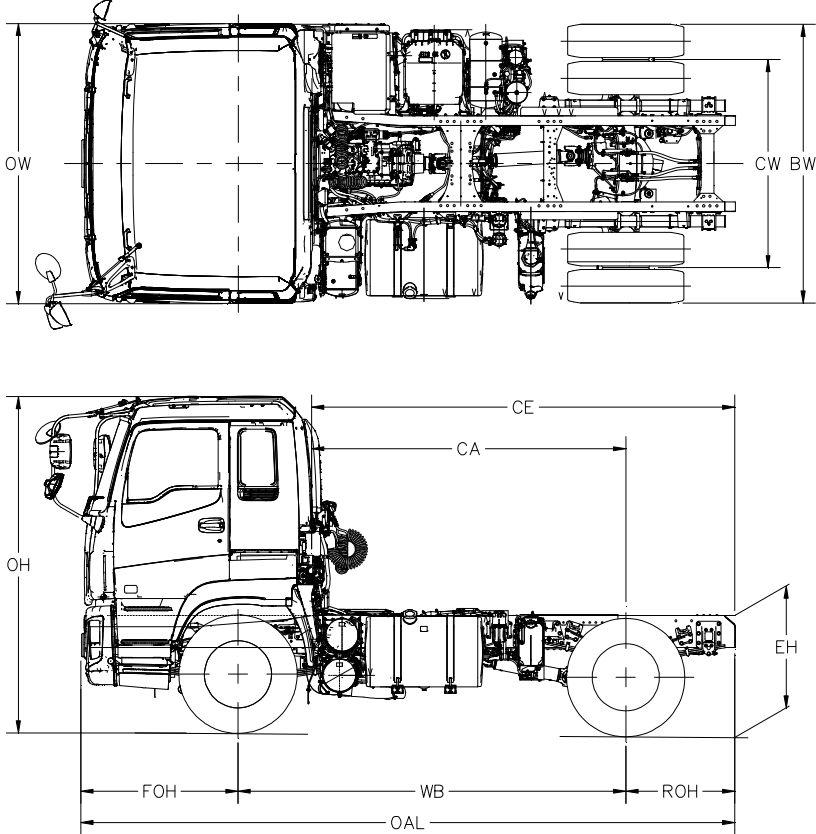

EXR52E-7S-VI-C

型號 (Model)	OAL	WB	FOH	ROH	OW	CE	CA	BW	CW	OH Approx	EH Approx	
EXR52E-7S-VI-C	5820	3450	1400	970	2490	3764	2794	2480	1850	2960	1285	毫米(mm)
	229.1	135.8	55.1	38.2	98.0	148.2	110.0	97.6	72.8	116.5	50.6	寸(in)

以上尺寸只供參考。如有更改，恕不另行通告。

EXZ52K-16S-VI-C

型號 (Model)	OAL	WB	FOH	ROH	OW	CE	CA	BW	CW	OH Approx	EH Approx	
EXZ52K-16S-VI-C	6625	3880	1400	1345	2490	4569	3224	2480	1850	2930	1310	毫米 (mm)
	260.8	152.8	55.1	53.0	98.0	179.9	126.9	97.6	72.8	115.4	51.6	寸 (in)

以上尺寸只供參考。如有更改，恕不另行通告。