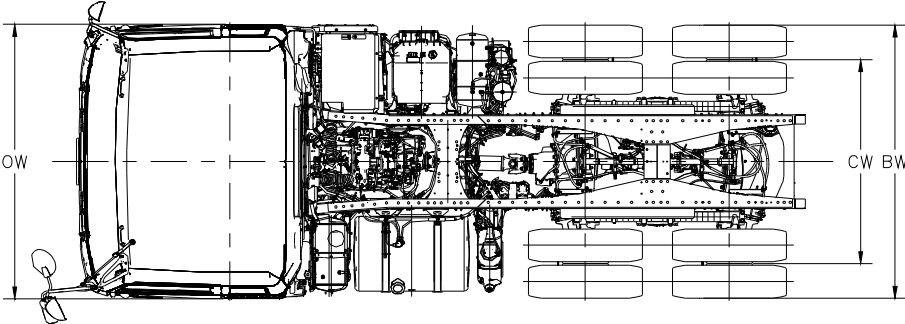

EXR52E-7S-VI-C

型號 (Model)	OAL	WB	FOH	ROH	OW	CE	CA	BW	CW	OH Approx	EH Approx	
EXR52E-7S-VI-C	5820	3450	1400	970	2490	3764	2794	2480	1850	2960	1285	毫米(mm)
	229.1	135.8	55.1	38.2	98.0	148.2	110.0	97.6	72.8	116.5	50.6	寸(in)

以上尺寸只供參考。如有更改，恕不另行通告。

EXZ52K-16S-VI-C

型號 (Model)	OAL	WB	FOH	ROH	OW	CE	CA	BW	CW	OH Approx	EH Approx	
EXZ52K-16S-VI-C	6625	3880	1400	1345	2490	4569	3224	2480	1850	2930	1310	毫米 (mm)
	260.8	152.8	55.1	53.0	98.0	179.9	126.9	97.6	72.8	115.4	51.6	寸 (in)

以上尺寸只供參考。如有更改，恕不另行通告。