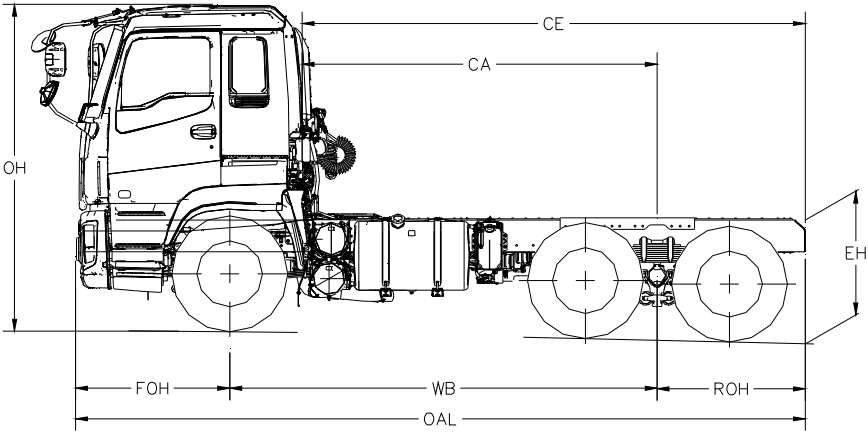

EXR52E-7S-VI-C

型號 (Model)	OAL	WB	FOH	ROH	OW	CE	CA	BW	CW	OH Approx	EH Approx	
EXR52E-7S-VI-C	5820	3450	1400	970	2490	3764	2794	2480	1850	2960	1285	毫米(mm)
	229.1	135.8	55.1	38.2	98.0	148.2	110.0	97.6	72.8	116.5	50.6	寸(in)

以上尺寸只供參考。如有更改，恕不另行通告。

EXZ52K-16S-VI-C

型號 (Model)	OAL	WB	FOH	ROH	OW	CE	CA	BW	CW	OH Approx	EH Approx	
EXZ52K-16S-VI-C	6625	3880	1400	1345	2490	4569	3224	2480	1850	2930	1310	毫米 (mm)
	260.8	152.8	55.1	53.0	98.0	179.9	126.9	97.6	72.8	115.4	51.6	寸 (in)