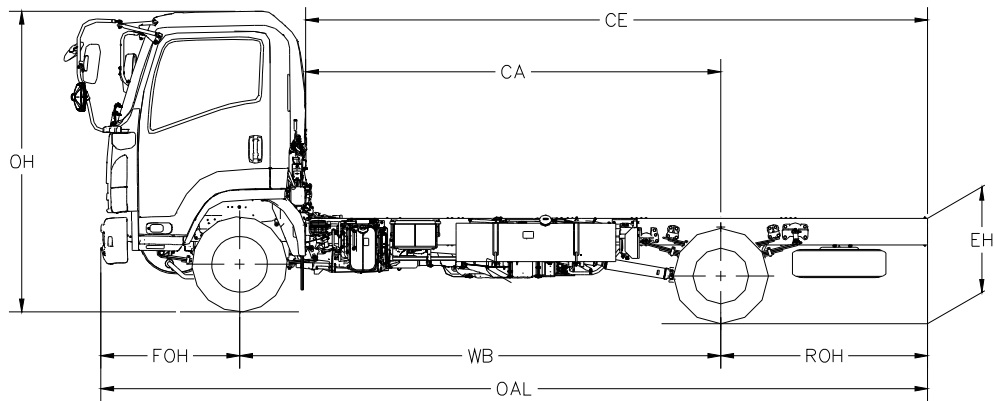

FRR90K-VI-C / FRR90KF-VI-C
FRR90M-VI-C / FRR90MF-VI-C

型號 (Model)	OAL	WB	FOH	ROH	CE	CA	OW	BW	CW	OH Approx	EH Approx	
FRR90K-VI-C/ FRR90KF-VI-C	6975 274.6	4060 159.8	1170 46.1	1745 68.7	5249 206.7	3504 138.0	2200 86.6	2170 85.4	1660 65.4	2530 99.6	940 37.0	毫米 (mm) 寸 (in)
FRR90M-VI-C/ FRR90MF-VI-C	7875 310	4660 183	1170 46	2045 80	6149 241	4104 161	2200 86	2170 65	1660 85	2530 100	940 37	毫米 (mm) 寸 (in)

以上尺寸只供參考。如有更改，恕不另行通告。

FSR90L-VI-C / FSR90N-VI-C / FSR90Q-VI-C
FSR90LF-VI-C / FSR90NF-VI-C / FSR90QF-VI-C

型號 (Model)	OAL	WB	FOH	ROH	CE	CA	OW	BW	CW	OH Approx	EH Approx	
FSR90L-VI-C/ FSR90LF-VI-C	7225 284.4	4360 171.7	1170 46.1	1725 67.9	5189 204.3	3464 136.4	2200 86.6	2260 89.0	1705 67.1	2600 102.4	915 36.0	毫米 (mm) 寸 (in)
FSR90N-VI-C/ FSR90NF-VI-C	8155 321.1	4860 191.3	1170 46.1	2125 83.7	6089 239.7	3964 156.1	2200 86.6	2260 89.0	1705 67.1	2600 102.4	915 36.0	毫米 (mm) 寸 (in)
FSR90Q-VI-C/ FSR90QF-VI-C	9155 360.4	5560 218.9	1170 46.1	2425 95.5	7089 279.1	4664 183.6	2200 86.6	2260 89.0	1705 67.1	2600 102.4	915 36.0	毫米 (mm) 寸 (in)