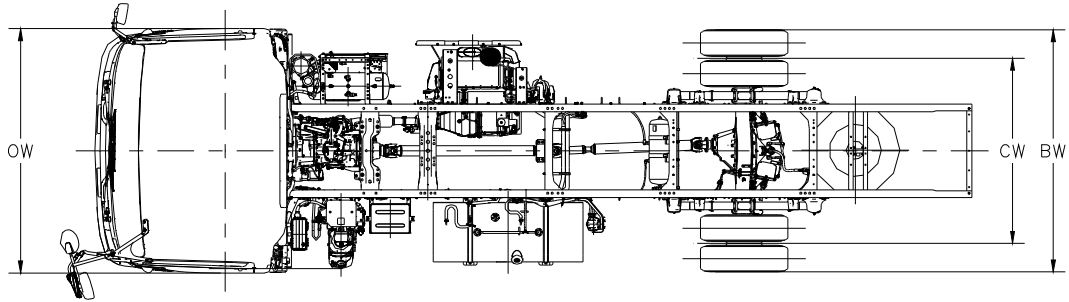

FRR90K-VI-C / FRR90KF-VI-C
FRR90M-VI-C / FRR90MF-VI-C

型號 (Model)	OAL	WB	FOH	ROH	CE	CA	OW	BW	CW	OH Approx	EH Approx	
FRR90K-VI-C/ FRR90KF-VI-C	6975 274.6	4060 159.8	1170 46.1	1745 68.7	5249 206.7	3504 138.0	2200 86.6	2170 85.4	1660 65.4	2530 99.6	940 37.0	毫米 (mm) 寸 (in)
FRR90M-VI-C/ FRR90MF-VI-C	7875 310	4660 183	1170 46	2045 80	6149 241	4104 161	2200 86	2170 65	1660 85	2530 100	940 37	毫米 (mm) 寸 (in)

以上尺寸只供參考。如有更改，恕不另行通告。

FSR90L-VI-C / FSR90N-VI-C / FSR90Q-VI-C
FSR90LF-VI-C / FSR90NF-VI-C / FSR90QF-VI-C

型號 (Model)	OAL	WB	FOH	ROH	CE	CA	OW	BW	CW	OH Approx	EH Approx	
FSR90L-VI-C/ FSR90LF-VI-C	7225 284.4	4360 171.7	1170 46.1	1725 67.9	5189 204.3	3464 136.4	2200 86.6	2260 89.0	1705 67.1	2600 102.4	915 36.0	毫米 (mm) 寸 (in)
FSR90N-VI-C/ FSR90NF-VI-C	8155 321.1	4860 191.3	1170 46.1	2125 83.7	6089 239.7	3964 156.1	2200 86.6	2260 89.0	1705 67.1	2600 102.4	915 36.0	毫米 (mm) 寸 (in)
FSR90Q-VI-C/ FSR90QF-VI-C	9155 360.4	5560 218.9	1170 46.1	2425 95.5	7089 279.1	4664 183.6	2200 86.6	2260 89.0	1705 67.1	2600 102.4	915 36.0	毫米 (mm) 寸 (in)

以上尺寸只供參考。如有更改，恕不另行通告。