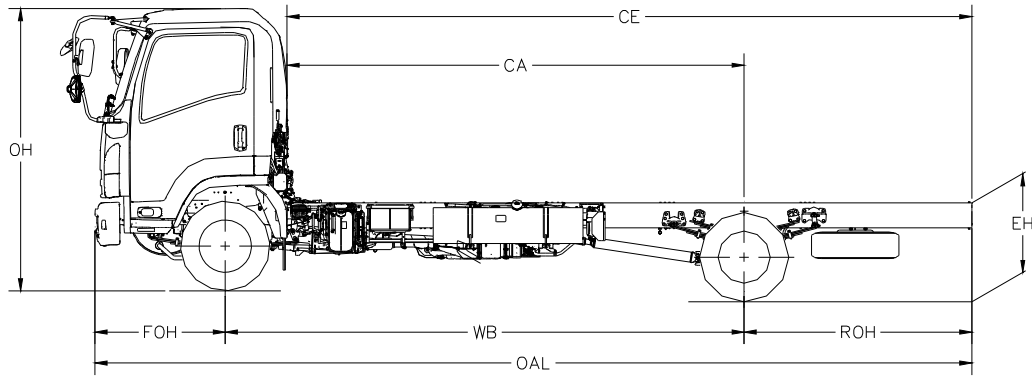

FRR90K-VI-C / FRR90KF-VI-C
FRR90M-VI-C / FRR90MF-VI-C

型號 (Model)	OAL	WB	FOH	ROH	CE	CA	OW	BW	CW	OH Approx	EH Approx	
FRR90K-VI-C/ FRR90KF-VI-C	6975 274.6	4060 159.8	1170 46.1	1745 68.7	5249 206.7	3504 138.0	2200 86.6	2170 85.4	1660 65.4	2530 99.6	940 37.0	毫米 (mm) 寸 (in)
FRR90M-VI-C/ FRR90MF-VI-C	7875 310	4660 183	1170 46	2045 80	6149 241	4104 161	2200 86	2170 65	1660 85	2530 100	940 37	毫米 (mm) 寸 (in)

以上尺寸只供參考。如有更改，恕不另行通告。

FSR90L-VI-C / FSR90N-VI-C / FSR90Q-VI-C
FSR90LF-VI-C / FSR90NF-VI-C / FSR90QF-VI-C

型號 (Model)	OAL	WB	FOH	ROH	CE	CA	OW	BW	CW	OH Approx	EH Approx	
FSR90L-VI-C/ FSR90LF-VI-C	7225 284.4	4360 171.7	1170 46.1	1725 67.9	5189 204.3	3464 136.4	2200 86.6	2260 89.0	1705 67.1	2600 102.4	915 36.0	毫米 (mm) 寸 (in)
FSR90N-VI-C/ FSR90NF-VI-C	8155 321.1	4860 191.3	1170 46.1	2125 83.7	6089 239.7	3964 156.1	2200 86.6	2260 89.0	1705 67.1	2600 102.4	915 36.0	毫米 (mm) 寸 (in)
FSR90Q-VI-C/ FSR90QF-VI-C	9155 360.4	5560 218.9	1170 46.1	2425 95.5	7089 279.1	4664 183.6	2200 86.6	2260 89.0	1705 67.1	2600 102.4	915 36.0	毫米 (mm) 寸 (in)