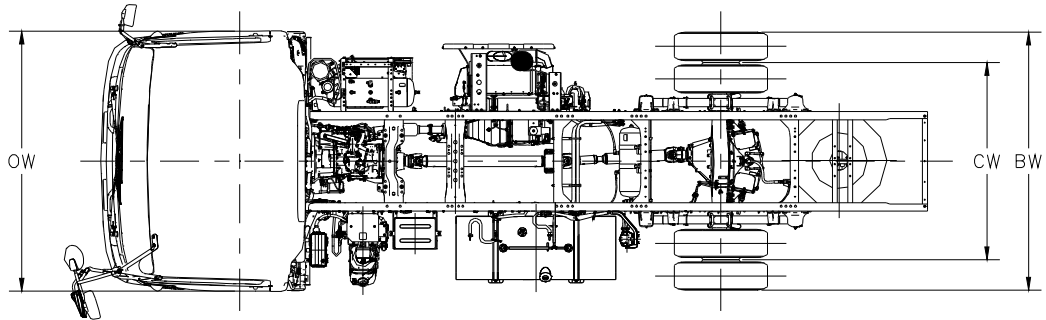

FRR90K-VI-C / FRR90KF-VI-C
FRR90M-VI-C / FRR90MF-VI-C

型號 (Model)	OAL	WB	FOH	ROH	CE	CA	OW	BW	CW	OH Approx	EH Approx	
FRR90K-VI-C/ FRR90KF-VI-C	6975 274.6	4060 159.8	1170 46.1	1745 68.7	5249 206.7	3504 138.0	2200 86.6	2170 85.4	1660 65.4	2530 99.6	940 37.0	毫米 (mm) 寸 (in)
FRR90M-VI-C/ FRR90MF-VI-C	7875 310	4660 183	1170 46	2045 80	6149 241	4104 161	2200 86	2170 65	1660 85	2530 100	940 37	毫米 (mm) 寸 (in)

以上尺寸只供參考。如有更改，恕不另行通告。

FSR90L-VI-C / FSR90N-VI-C / FSR90Q-VI-C
FSR90LF-VI-C / FSR90NF-VI-C / FSR90QF-VI-C

型號 (Model)	OAL	WB	FOH	ROH	CE	CA	OW	BW	CW	OH Approx	EH Approx	
FSR90L-VI-C/ FSR90LF-VI-C	7225 284.4	4360 171.7	1170 46.1	1725 67.9	5189 204.3	3464 136.4	2200 86.6	2260 89.0	1705 67.1	2600 102.4	915 36.0	毫米 (mm) 寸 (in)
FSR90N-VI-C/ FSR90NF-VI-C	8155 321.1	4860 191.3	1170 46.1	2125 83.7	6089 239.7	3964 156.1	2200 86.6	2260 89.0	1705 67.1	2600 102.4	915 36.0	毫米 (mm) 寸 (in)
FSR90Q-VI-C/ FSR90QF-VI-C	9155 360.4	5560 218.9	1170 46.1	2425 95.5	7089 279.1	4664 183.6	2200 86.6	2260 89.0	1705 67.1	2600 102.4	915 36.0	毫米 (mm) 寸 (in)

以上尺寸只供參考。如有更改，恕不另行通告。