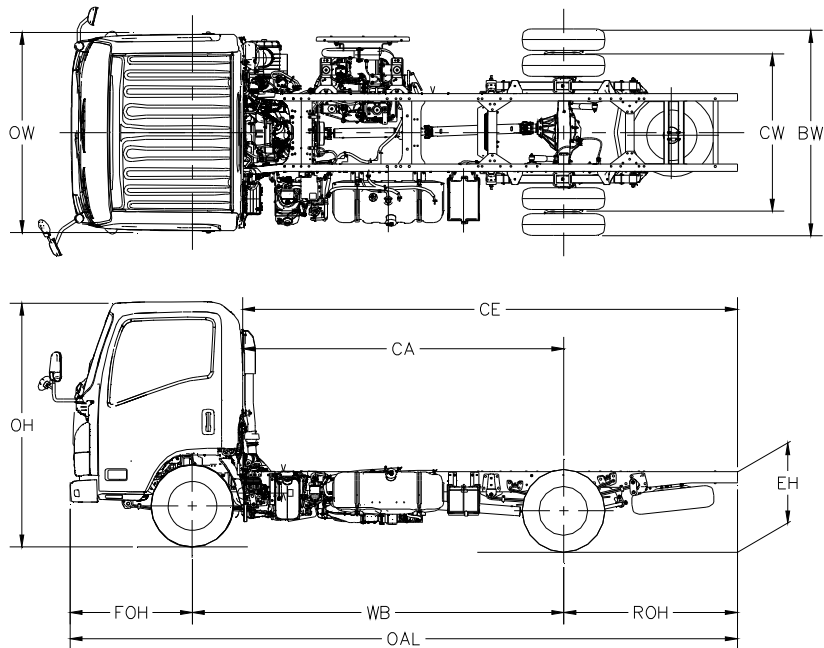

# NHR87E-VI

型號 (Model)	OAL	WB	FOH	ROH	CE	CA	OW	BW	CW	OH Approx	EH Approx	
NHR87E-VI	4620	2500	1015	1105	3147	2037	1695	1600	1265	1970	677	毫米 (mm)
	181.9	98.4	40.0	43.5	123.9	80.2	66.7	63.0	49.8	77.6	26.7	寸 (in)

以上尺寸只供參考。如有更改，恕不另行通告。

## NMR85F-VI-C / NMR85FE-VI-C

型號 (Model)	OAL	WB	FOH	ROH	CE	CA	OW	BW	CW	OH Approx	EH Approx	
NMR85F-VI-C / NMR85FE-VI-C	5250	2750	1110	1390	3687	2297	1815	1865	1425	2160	727	毫米 (mm)
	206.7	108.3	43.7	54.7	145.2	90.4	71.5	73.4	56.1	85.0	28.6	寸 (in)

## NMR85H-VI-C / NMR85HE-VI-C

型號 (Model)	OAL	WB	FOH	ROH	CE	CA	OW	BW	CW	OH Approx	EH Approx	
NMR85H-VI-C / NMR85HE-VI-C	6020	3350	1110	1560	4462	2897	1815	1865	1425	2160	765	毫米 (mm)
	237.0	131.9	43.7	61.4	175.7	114.1	71.5	73.4	56.1	85.0	30.1	寸 (in)