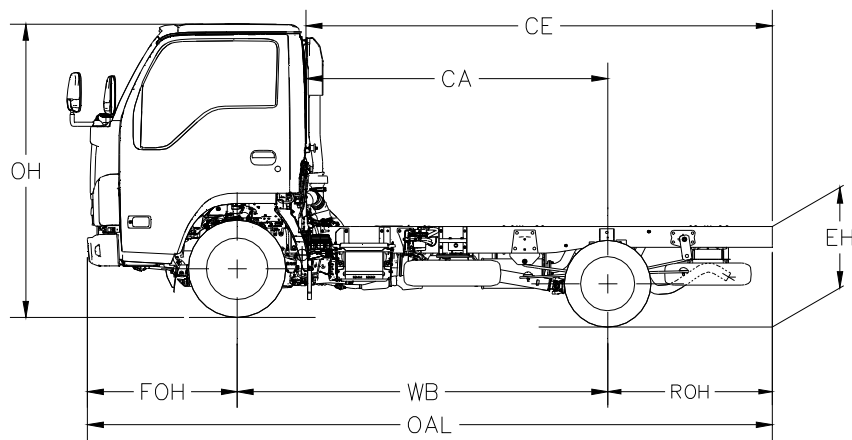

# NHR87E-VI

型號 (Model)	OAL	WB	FOH	ROH	CE	CA	OW	BW	CW	OH Approx	EH Approx	
NHR87E-VI	4620	2500	1015	1105	3147	2037	1695	1600	1265	1970	677	毫米 (mm)
	181.9	98.4	40.0	43.5	123.9	80.2	66.7	63.0	49.8	77.6	26.7	寸 (in)

以上尺寸只供參考。如有更改，恕不另行通告。

## NMR85F-VI-C / NMR85FE-VI-C

型號 (Model)	OAL	WB	FOH	ROH	CE	CA	OW	BW	CW	OH Approx	EH Approx	
NMR85F-VI-C / NMR85FE-VI-C	5250	2750	1110	1390	3687	2297	1815	1865	1425	2160	727	毫米 (mm)
	206.7	108.3	43.7	54.7	145.2	90.4	71.5	73.4	56.1	85.0	28.6	寸 (in)

## NMR85H-VI-C / NMR85HE-VI-C

型號 (Model)	OAL	WB	FOH	ROH	CE	CA	OW	BW	CW	OH Approx	EH Approx	
NMR85H-VI-C / NMR85HE-VI-C	6020	3350	1110	1560	4462	2897	1815	1865	1425	2160	765	毫米 (mm)
	237.0	131.9	43.7	61.4	175.7	114.1	71.5	73.4	56.1	85.0	30.1	寸 (in)