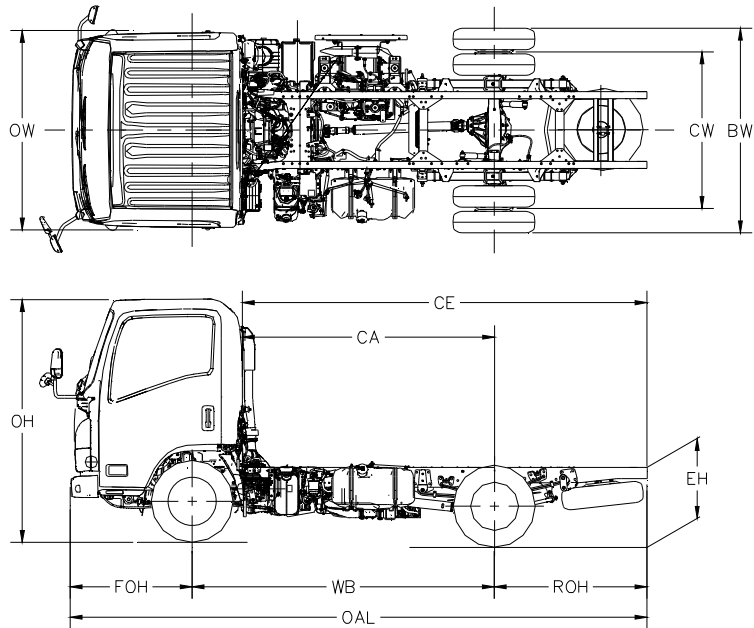

# NHR87E-VI

型號 (Model)	OAL	WB	FOH	ROH	CE	CA	OW	BW	CW	OH Approx	EH Approx	
NHR87E-VI	4620	2500	1015	1105	3147	2037	1695	1600	1265	1970	677	毫米 (mm)
	181.9	98.4	40.0	43.5	123.9	80.2	66.7	63.0	49.8	77.6	26.7	寸 (in)

以上尺寸只供參考。如有更改，恕不另行通告。

## NMR85F-VI-C / NMR85FE-VI-C

型號 (Model)	OAL	WB	FOH	ROH	CE	CA	OW	BW	CW	OH Approx	EH Approx	
NMR85F-VI-C / NMR85FE-VI-C	5250	2750	1110	1390	3687	2297	1815	1865	1425	2160	727	毫米 (mm)
	206.7	108.3	43.7	54.7	145.2	90.4	71.5	73.4	56.1	85.0	28.6	寸 (in)

## NMR85H-VI-C / NMR85HE-VI-C

型號 (Model)	OAL	WB	FOH	ROH	CE	CA	OW	BW	CW	OH Approx	EH Approx	
NMR85H-VI-C / NMR85HE-VI-C	6020	3350	1110	1560	4462	2897	1815	1865	1425	2160	765	毫米 (mm)
	237.0	131.9	43.7	61.4	175.7	114.1	71.5	73.4	56.1	85.0	30.1	寸 (in)