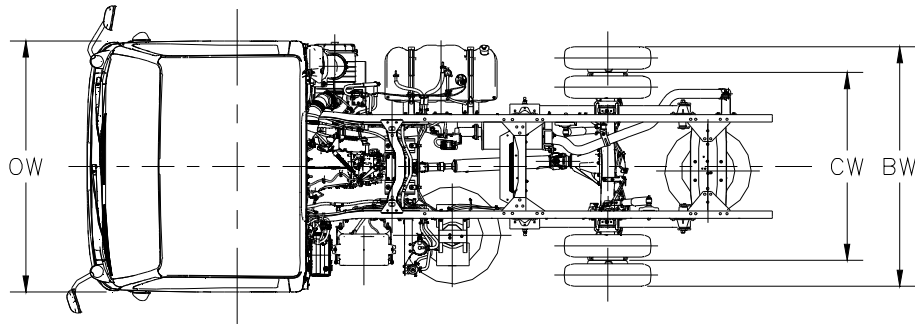

# NHR87E-VI

型號 (Model)	OAL	WB	FOH	ROH	CE	CA	OW	BW	CW	OH Approx	EH Approx	
NHR87E-VI	4620	2500	1015	1105	3147	2037	1695	1600	1265	1970	677	毫米 (mm)
	181.9	98.4	40.0	43.5	123.9	80.2	66.7	63.0	49.8	77.6	26.7	寸 (in)

以上尺寸只供參考。如有更改，恕不另行通告。

## NMR85F-VI-C / NMR85FE-VI-C

型號 (Model)	OAL	WB	FOH	ROH	CE	CA	OW	BW	CW	OH Approx	EH Approx	
NMR85F-VI-C / NMR85FE-VI-C	5250	2750	1110	1390	3687	2297	1815	1865	1425	2160	727	毫米 (mm)
	206.7	108.3	43.7	54.7	145.2	90.4	71.5	73.4	56.1	85.0	28.6	寸 (in)

## NMR85H-VI-C / NMR85HE-VI-C

型號 (Model)	OAL	WB	FOH	ROH	CE	CA	OW	BW	CW	OH Approx	EH Approx	
NMR85H-VI-C / NMR85HE-VI-C	6020	3350	1110	1560	4462	2897	1815	1865	1425	2160	765	毫米 (mm)
	237.0	131.9	43.7	61.4	175.7	114.1	71.5	73.4	56.1	85.0	30.1	寸 (in)