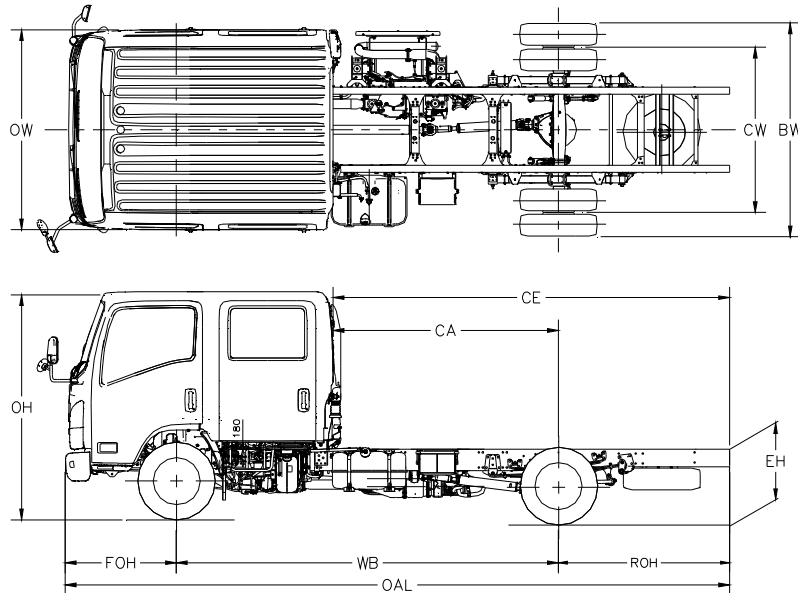

NQR75K-VI-C / NQR75KE-VI-C
NQR75L-VI-C / NQR75LE-VI-C

型號 (Model)	OAL	WB	FOH	ROH	CE	CA	OW	BW	CW	OH Approx	EH Approx	
NQR75K-VI-C / NQR75KE-VI-C	6635	3815	1110	1710	4952	3242	1995	2115	1650	2280	835	毫米 (mm)
	261.2	150.2	43.7	67.3	195.0	127.6	78.5	83.3	65.0	89.8	32.9	寸 (in)
NQR75L-VI-C / NQR75LE-VI-C	7515	4175	1110	2230	5832	3602	1995	2115	1650	2280	835	毫米 (mm)
	295.9	164.4	43.7	87.8	229.6	141.8	78.5	83.3	65.0	89.8	32.9	寸 (in)

NQR75KW-VI-C / NQR75KWE-VI-C

型號 (Model)	OAL	WB	FOH	ROH	CE	CA	OW	BW	CW	OH Approx	EH Approx	
NQR75KW-VI-C / NQR75KWE-VI-C	6635	3815	1110	1710	3961	2251	1995	2115	1650	2280	835	毫米 (mm)
	261.2	150.2	43.7	67.3	155.9	88.6	78.5	83.3	65.0	89.8	32.9	寸 (in)

以上尺寸只供參考。如有更改，恕不另行通告。