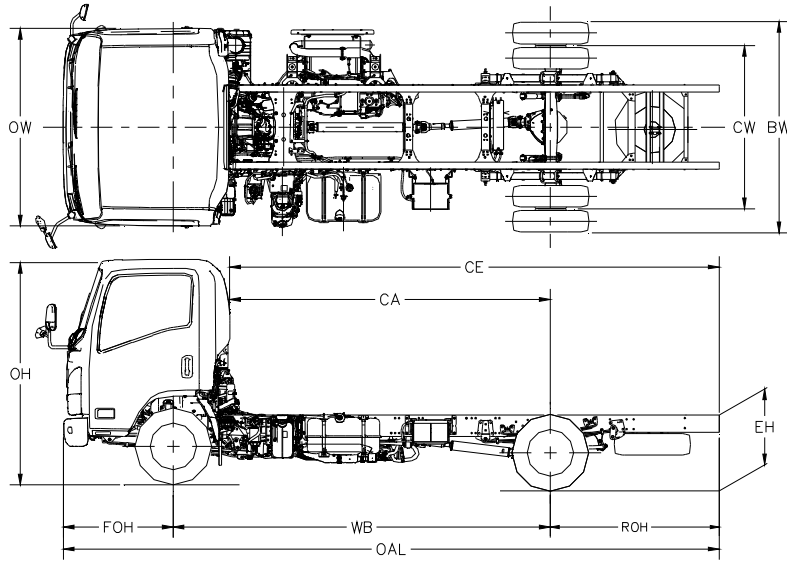

NQR75K-VI-C / NQR75KE-VI-C
NQR75L-VI-C / NQR75LE-VI-C

型號 (Model)	OAL	WB	FOH	ROH	CE	CA	OW	BW	CW	OH Approx	EH Approx	
NQR75K-VI-C / NQR75KE-VI-C	6635	3815	1110	1710	4952	3242	1995	2115	1650	2280	835	毫米 (mm)
	261.2	150.2	43.7	67.3	195.0	127.6	78.5	83.3	65.0	89.8	32.9	寸 (in)
NQR75L-VI-C / NQR75LE-VI-C	7515	4175	1110	2230	5832	3602	1995	2115	1650	2280	835	毫米 (mm)
	295.9	164.4	43.7	87.8	229.6	141.8	78.5	83.3	65.0	89.8	32.9	寸 (in)

NQR75KW-VI-C / NQR75KWE-VI-C

型號 (Model)	OAL	WB	FOH	ROH	CE	CA	OW	BW	CW	OH Approx	EH Approx	
NQR75KW-VI-C / NQR75KWE-VI-C	6635	3815	1110	1710	3961	2251	1995	2115	1650	2280	835	毫米 (mm)
	261.2	150.2	43.7	67.3	155.9	88.6	78.5	83.3	65.0	89.8	32.9	寸 (in)

以上尺寸只供參考。如有更改，恕不另行通告。