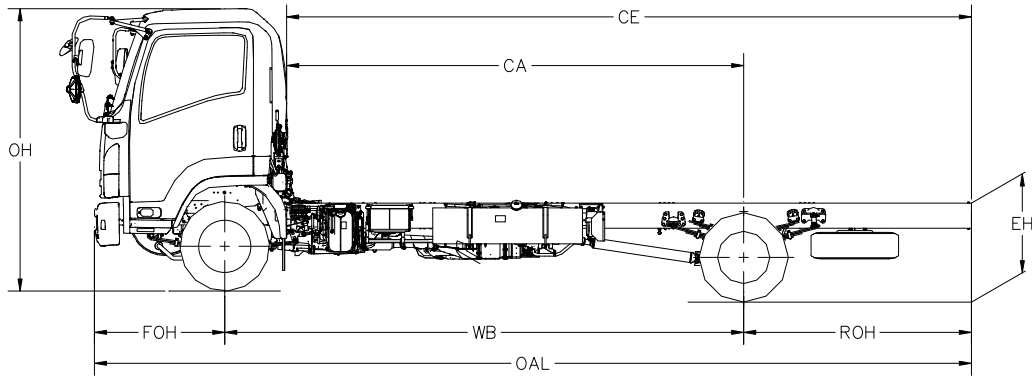

FRR90K-VI-C / FRR90KF-VI-C
FRR90M-VI-C / FRR90MF-VI-C

型號 (Model)	OAL	WB	FOH	ROH	CE	CA	OW	BW	CW	OH Approx	EH Approx	
FRR90K-VI-C/ FRR90KF-VI-C	6975	4060	1170	1745	5249	3504	2200	2170	1660	2530	940	毫米 (mm)
	274.6	159.8	46.1	68.7	206.7	138.0	86.6	85.4	65.4	99.6	37.0	寸 (in)
FRR90M-VI-C/ FRR90MF-VI-C	7875	4660	1170	2045	6149	4104	2200	2170	1660	2530	940	毫米 (mm)
	310	183	46	80	241	161	86	65	85	100	37	寸 (in)

以上尺寸只供參考。如有更改，恕不另行通告。

FSR90L-VI-C / FSR90N-VI-C / FSR90Q-VI-C
FSR90LF-VI-C / FSR90NF-VI-C / FSR90QF-VI-C

型號 (Model)	OAL	WB	FOH	ROH	CE	CA	OW	BW	CW	OH Approx	EH Approx	
FSR90L-VI-C/ FSR90LF-VI-C	7225 284.4	4360 171.7	1170 46.1	1725 67.9	5189 204.3	3464 136.4	2200 86.6	2260 89.0	1705 67.1	2600 102.4	915 36.0	毫米 (mm) 寸 (in)
FSR90N-VI-C/ FSR90NF-VI-C	8155 321.1	4860 191.3	1170 46.1	2125 83.7	6089 239.7	3964 156.1	2200 86.6	2260 89.0	1705 67.1	2600 102.4	915 36.0	毫米 (mm) 寸 (in)
FSR90Q-VI-C/ FSR90QF-VI-C	9155 360.4	5560 218.9	1170 46.1	2425 95.5	7089 279.1	4664 183.6	2200 86.6	2260 89.0	1705 67.1	2600 102.4	915 36.0	毫米 (mm) 寸 (in)

以上尺寸只供參考。如有更改，恕不另行通告。

FVR34MC-VI-C / FVR34QC-VI-C / FVR34SC-VI-C
 FVR34MC-VI-C-AT / FVR34QC-VI-C-AT / FVR34SC-VI-C-AT

型號 (Model)	OAL	WB	FOH	ROH	CE	CA	OW	BW	CW	OH Approx	EH Approx	
FVR34MC-VI-C/ FVR34MC-VI-C-AT	7955 313.2	4650 183.1	1440 56.7	1865 73.4	5889 231.9	4024 158.4	2480 97.6	2455 96.7	1845 72.6	2800 110.2	1095 43.1	毫米 (mm) 寸 (in)
FVR34QC-VI-C/ FVR34QC-VI-C-AT	9255 364.4	5550 218.5	1440 56.7	2265 89.2	7189 283.0	4924 193.9	2480 97.6	2455 96.7	1845 72.6	2800 110.2	1095 43.1	毫米 (mm) 寸 (in)
FVR34SC-VI-C/ FVR34SC-VI-C-AT	10005 393.9	6050 238.2	1440 56.7	2515 99.0	7939 312.6	5424 213.5	2480 97.6	2455 96.7	1845 72.6	2800 110.2	1095 43.1	毫米 (mm) 寸 (in)