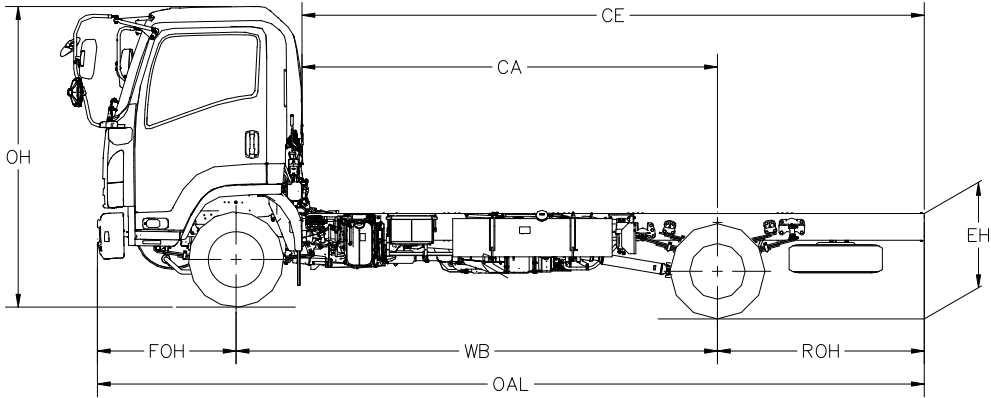

FRR90K-VI-C / FRR90KF-VI-C
FRR90M-VI-C / FRR90MF-VI-C

型號 (Model)	OAL	WB	FOH	ROH	CE	CA	OW	BW	CW	OH Approx	EH Approx	
FRR90K-VI-C/ FRR90KF-VI-C	6975	4060	1170	1745	5249	3504	2200	2170	1660	2530	940	毫米 (mm)
	274.6	159.8	46.1	68.7	206.7	138.0	86.6	85.4	65.4	99.6	37.0	寸 (in)
FRR90M-VI-C/ FRR90MF-VI-C	7875	4660	1170	2045	6149	4104	2200	2170	1660	2530	940	毫米 (mm)
	310	183	46	80	241	161	86	65	85	100	37	寸 (in)

以上尺寸只供參考。如有更改，恕不另行通告。

FSR90L-VI-C / FSR90N-VI-C / FSR90Q-VI-C
FSR90LF-VI-C / FSR90NF-VI-C / FSR90QF-VI-C

型號 (Model)	OAL	WB	FOH	ROH	CE	CA	OW	BW	CW	OH Approx	EH Approx	
FSR90L-VI-C/ FSR90LF-VI-C	7225 284.4	4360 171.7	1170 46.1	1725 67.9	5189 204.3	3464 136.4	2200 86.6	2260 89.0	1705 67.1	2600 102.4	915 36.0	毫米 (mm) 寸 (in)
FSR90N-VI-C/ FSR90NF-VI-C	8155 321.1	4860 191.3	1170 46.1	2125 83.7	6089 239.7	3964 156.1	2200 86.6	2260 89.0	1705 67.1	2600 102.4	915 36.0	毫米 (mm) 寸 (in)
FSR90Q-VI-C/ FSR90QF-VI-C	9155 360.4	5560 218.9	1170 46.1	2425 95.5	7089 279.1	4664 183.6	2200 86.6	2260 89.0	1705 67.1	2600 102.4	915 36.0	毫米 (mm) 寸 (in)

以上尺寸只供參考。如有更改，恕不另行通告。

FVR34MC-VI-C / FVR34QC-VI-C / FVR34SC-VI-C
 FVR34MC-VI-C-AT / FVR34QC-VI-C-AT / FVR34SC-VI-C-AT

型號 (Model)	OAL	WB	FOH	ROH	CE	CA	OW	BW	CW	OH Approx	EH Approx	
FVR34MC-VI-C/ FVR34MC-VI-C-AT	7955 313.2	4650 183.1	1440 56.7	1865 73.4	5889 231.9	4024 158.4	2480 97.6	2455 96.7	1845 72.6	2800 110.2	1095 43.1	毫米 (mm) 寸 (in)
FVR34QC-VI-C/ FVR34QC-VI-C-AT	9255 364.4	5550 218.5	1440 56.7	2265 89.2	7189 283.0	4924 193.9	2480 97.6	2455 96.7	1845 72.6	2800 110.2	1095 43.1	毫米 (mm) 寸 (in)
FVR34SC-VI-C/ FVR34SC-VI-C-AT	10005 393.9	6050 238.2	1440 56.7	2515 99.0	7939 312.6	5424 213.5	2480 97.6	2455 96.7	1845 72.6	2800 110.2	1095 43.1	毫米 (mm) 寸 (in)