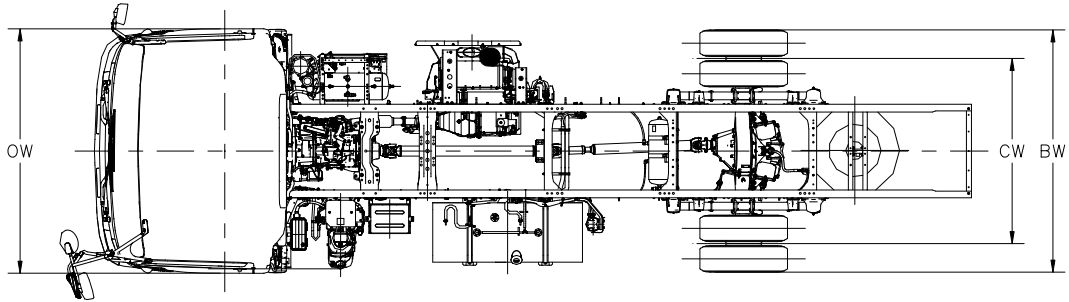

FRR90K-VI-C / FRR90KF-VI-C
FRR90M-VI-C / FRR90MF-VI-C

型號 (Model)	OAL	WB	FOH	ROH	CE	CA	OW	BW	CW	OH Approx	EH Approx	
FRR90K-VI-C/ FRR90KF-VI-C	6975	4060	1170	1745	5249	3504	2200	2170	1660	2530	940	毫米 (mm)
	274.6	159.8	46.1	68.7	206.7	138.0	86.6	85.4	65.4	99.6	37.0	寸 (in)
FRR90M-VI-C/ FRR90MF-VI-C	7875	4660	1170	2045	6149	4104	2200	2170	1660	2530	940	毫米 (mm)
	310	183	46	80	241	161	86	65	85	100	37	寸 (in)

以上尺寸只供參考。如有更改，恕不另行通告。

FSR90L-VI-C / FSR90N-VI-C / FSR90Q-VI-C
FSR90LF-VI-C / FSR90NF-VI-C / FSR90QF-VI-C

型號 (Model)	OAL	WB	FOH	ROH	CE	CA	OW	BW	CW	OH Approx	EH Approx	
FSR90L-VI-C/ FSR90LF-VI-C	7225 284.4	4360 171.7	1170 46.1	1725 67.9	5189 204.3	3464 136.4	2200 86.6	2260 89.0	1705 67.1	2600 102.4	915 36.0	毫米 (mm) 寸 (in)
FSR90N-VI-C/ FSR90NF-VI-C	8155 321.1	4860 191.3	1170 46.1	2125 83.7	6089 239.7	3964 156.1	2200 86.6	2260 89.0	1705 67.1	2600 102.4	915 36.0	毫米 (mm) 寸 (in)
FSR90Q-VI-C/ FSR90QF-VI-C	9155 360.4	5560 218.9	1170 46.1	2425 95.5	7089 279.1	4664 183.6	2200 86.6	2260 89.0	1705 67.1	2600 102.4	915 36.0	毫米 (mm) 寸 (in)

以上尺寸只供參考。如有更改，恕不另行通告。

FVR34MC-VI-C / FVR34QC-VI-C / FVR34SC-VI-C
 FVR34MC-VI-C-AT / FVR34QC-VI-C-AT / FVR34SC-VI-C-AT

型號 (Model)	OAL	WB	FOH	ROH	CE	CA	OW	BW	CW	OH Approx	EH Approx	
FVR34MC-VI-C/ FVR34MC-VI-C-AT	7955 313.2	4650 183.1	1440 56.7	1865 73.4	5889 231.9	4024 158.4	2480 97.6	2455 96.7	1845 72.6	2800 110.2	1095 43.1	毫米 (mm) 寸 (in)
FVR34QC-VI-C/ FVR34QC-VI-C-AT	9255 364.4	5550 218.5	1440 56.7	2265 89.2	7189 283.0	4924 193.9	2480 97.6	2455 96.7	1845 72.6	2800 110.2	1095 43.1	毫米 (mm) 寸 (in)
FVR34SC-VI-C/ FVR34SC-VI-C-AT	10005 393.9	6050 238.2	1440 56.7	2515 99.0	7939 312.6	5424 213.5	2480 97.6	2455 96.7	1845 72.6	2800 110.2	1095 43.1	毫米 (mm) 寸 (in)