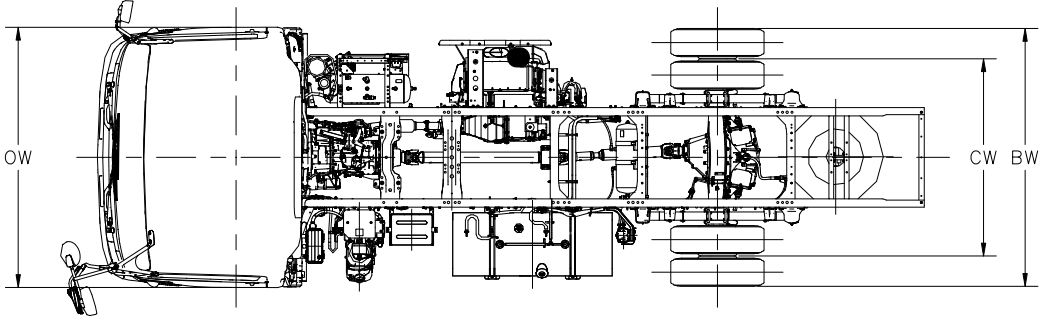

FRR90K-VI-C / FRR90KF-VI-C
FRR90M-VI-C / FRR90MF-VI-C

型號 (Model)	OAL	WB	FOH	ROH	CE	CA	OW	BW	CW	OH Approx	EH Approx	
FRR90K-VI-C/ FRR90KF-VI-C	6975	4060	1170	1745	5249	3504	2200	2170	1660	2530	940	毫米 (mm)
	274.6	159.8	46.1	68.7	206.7	138.0	86.6	85.4	65.4	99.6	37.0	寸 (in)
FRR90M-VI-C/ FRR90MF-VI-C	7875	4660	1170	2045	6149	4104	2200	2170	1660	2530	940	毫米 (mm)
	310	183	46	80	241	161	86	65	85	100	37	寸 (in)

以上尺寸只供參考。如有更改，恕不另行通告。

FSR90L-VI-C / FSR90N-VI-C / FSR90Q-VI-C
FSR90LF-VI-C / FSR90NF-VI-C / FSR90QF-VI-C

型號 (Model)	OAL	WB	FOH	ROH	CE	CA	OW	BW	CW	OH Approx	EH Approx	
FSR90L-VI-C/ FSR90LF-VI-C	7225 284.4	4360 171.7	1170 46.1	1725 67.9	5189 204.3	3464 136.4	2200 86.6	2260 89.0	1705 67.1	2600 102.4	915 36.0	毫米 (mm) 寸 (in)
FSR90N-VI-C/ FSR90NF-VI-C	8155 321.1	4860 191.3	1170 46.1	2125 83.7	6089 239.7	3964 156.1	2200 86.6	2260 89.0	1705 67.1	2600 102.4	915 36.0	毫米 (mm) 寸 (in)
FSR90Q-VI-C/ FSR90QF-VI-C	9155 360.4	5560 218.9	1170 46.1	2425 95.5	7089 279.1	4664 183.6	2200 86.6	2260 89.0	1705 67.1	2600 102.4	915 36.0	毫米 (mm) 寸 (in)

以上尺寸只供參考。如有更改，恕不另行通告。

FVR34MC-VI-C / FVR34QC-VI-C / FVR34SC-VI-C
 FVR34MC-VI-C-AT / FVR34QC-VI-C-AT / FVR34SC-VI-C-AT

型號 (Model)	OAL	WB	FOH	ROH	CE	CA	OW	BW	CW	OH Approx	EH Approx	
FVR34MC-VI-C/ FVR34MC-VI-C-AT	7955 313.2	4650 183.1	1440 56.7	1865 73.4	5889 231.9	4024 158.4	2480 97.6	2455 96.7	1845 72.6	2800 110.2	1095 43.1	毫米 (mm) 寸 (in)
FVR34QC-VI-C/ FVR34QC-VI-C-AT	9255 364.4	5550 218.5	1440 56.7	2265 89.2	7189 283.0	4924 193.9	2480 97.6	2455 96.7	1845 72.6	2800 110.2	1095 43.1	毫米 (mm) 寸 (in)
FVR34SC-VI-C/ FVR34SC-VI-C-AT	10005 393.9	6050 238.2	1440 56.7	2515 99.0	7939 312.6	5424 213.5	2480 97.6	2455 96.7	1845 72.6	2800 110.2	1095 43.1	毫米 (mm) 寸 (in)