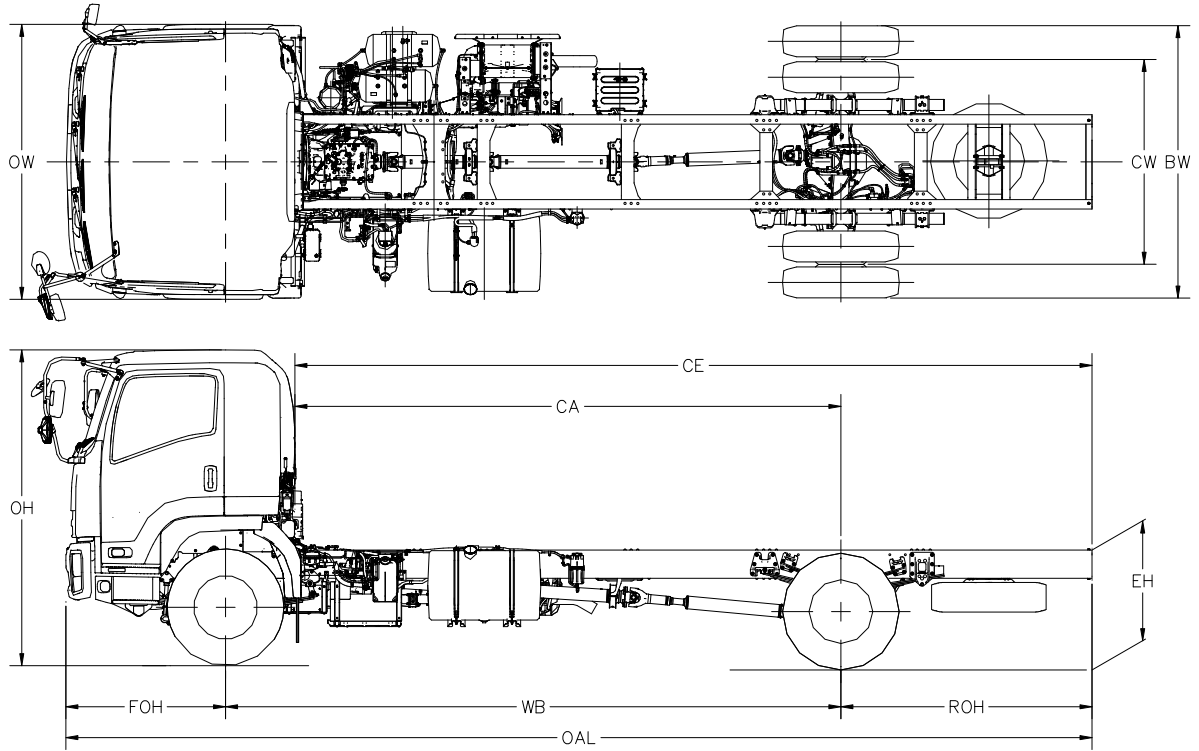

FRR90K-VI-C / FRR90KF-VI-C
FRR90M-VI-C / FRR90MF-VI-C

型號 (Model)	OAL	WB	FOH	ROH	CE	CA	OW	BW	CW	OH Approx	EH Approx	
FRR90K-VI-C/ FRR90KF-VI-C	6975	4060	1170	1745	5249	3504	2200	2170	1660	2530	940	毫米 (mm)
	274.6	159.8	46.1	68.7	206.7	138.0	86.6	85.4	65.4	99.6	37.0	寸 (in)
FRR90M-VI-C/ FRR90MF-VI-C	7875	4660	1170	2045	6149	4104	2200	2170	1660	2530	940	毫米 (mm)
	310	183	46	80	241	161	86	65	85	100	37	寸 (in)

以上尺寸只供參考。如有更改，恕不另行通告。

FSR90L-VI-C / FSR90N-VI-C / FSR90Q-VI-C
FSR90LF-VI-C / FSR90NF-VI-C / FSR90QF-VI-C

型號 (Model)	OAL	WB	FOH	ROH	CE	CA	OW	BW	CW	OH Approx	EH Approx	
FSR90L-VI-C/ FSR90LF-VI-C	7225 284.4	4360 171.7	1170 46.1	1725 67.9	5189 204.3	3464 136.4	2200 86.6	2260 89.0	1705 67.1	2600 102.4	915 36.0	毫米 (mm) 寸 (in)
FSR90N-VI-C/ FSR90NF-VI-C	8155 321.1	4860 191.3	1170 46.1	2125 83.7	6089 239.7	3964 156.1	2200 86.6	2260 89.0	1705 67.1	2600 102.4	915 36.0	毫米 (mm) 寸 (in)
FSR90Q-VI-C/ FSR90QF-VI-C	9155 360.4	5560 218.9	1170 46.1	2425 95.5	7089 279.1	4664 183.6	2200 86.6	2260 89.0	1705 67.1	2600 102.4	915 36.0	毫米 (mm) 寸 (in)

以上尺寸只供參考。如有更改，恕不另行通告。

FVR34MC-VI-C / FVR34QC-VI-C / FVR34SC-VI-C
 FVR34MC-VI-C-AT / FVR34QC-VI-C-AT / FVR34SC-VI-C-AT

型號 (Model)	OAL	WB	FOH	ROH	CE	CA	OW	BW	CW	OH Approx	EH Approx	
FVR34MC-VI-C/ FVR34MC-VI-C-AT	7955 313.2	4650 183.1	1440 56.7	1865 73.4	5889 231.9	4024 158.4	2480 97.6	2455 96.7	1845 72.6	2800 110.2	1095 43.1	毫米 (mm) 寸 (in)
FVR34QC-VI-C/ FVR34QC-VI-C-AT	9255 364.4	5550 218.5	1440 56.7	2265 89.2	7189 283.0	4924 193.9	2480 97.6	2455 96.7	1845 72.6	2800 110.2	1095 43.1	毫米 (mm) 寸 (in)
FVR34SC-VI-C/ FVR34SC-VI-C-AT	10005 393.9	6050 238.2	1440 56.7	2515 99.0	7939 312.6	5424 213.5	2480 97.6	2455 96.7	1845 72.6	2800 110.2	1095 43.1	毫米 (mm) 寸 (in)