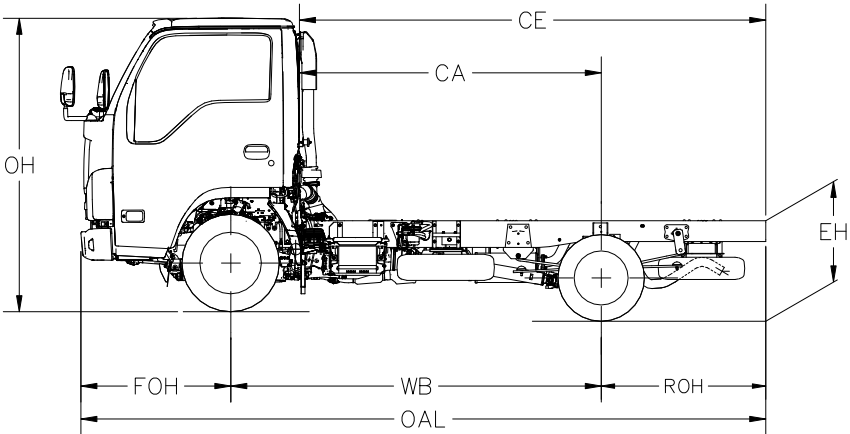

NHR87E-VI-C

型號 (Model)	OAL	WB	FOH	ROH	CE	CA	OW	BW	CW	OH Approx	EH Approx	
NHR87E-VI-C	4630	2500	1015	1105	3147	2037	1695	1600	1265	1970	677	毫米 (mm)
	182.3	98.4	40.0	43.5	123.9	80.2	66.7	63.0	49.8	77.6	26.7	寸 (in)

以上尺寸只供參考。如有更改，恕不另行通告。

NMR85F-VI-C / NMR85FE-VI-C

型號 (Model)	OAL	WB	FOH	ROH	CE	CA	OW	BW	CW	OH Approx	EH Approx	
NMR85F-VI-C / NMR85FE-VI-C	5250	2750	1110	1390	3687	2297	1815	1865	1425	2160	727	毫米 (mm)
	206.7	108.3	43.7	54.7	145.2	90.4	71.5	73.4	56.1	85.0	28.6	寸 (in)

NMR85H-VI-C / NMR85HE-VI-C

型號 (Model)	OAL	WB	FOH	ROH	CE	CA	OW	BW	CW	OH Approx	EH Approx	
NMR85H-VI-C / NMR85HE-VI-C	6020	3350	1110	1560	4462	2897	1815	1865	1425	2160	765	毫米 (mm)
	237.0	131.9	43.7	61.4	175.7	114.1	71.5	73.4	56.1	85.0	30.1	寸 (in)