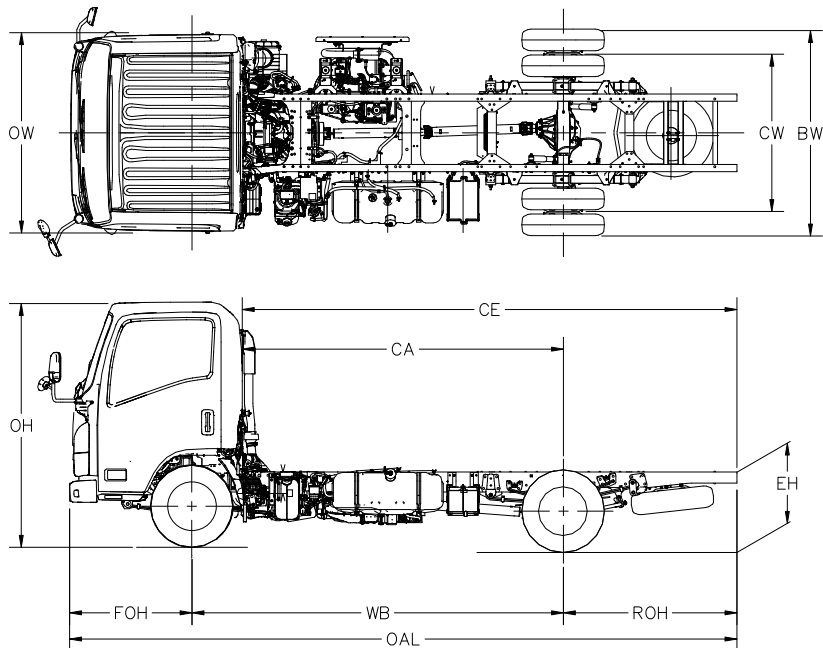

NHR87E-VI-C

型號 (Model)	OAL	WB	FOH	ROH	CE	CA	OW	BW	CW	OH Approx	EH Approx	
NHR87E-VI-C	4630	2500	1015	1105	3147	2037	1695	1600	1265	1970	677	毫米 (mm)
	182.3	98.4	40.0	43.5	123.9	80.2	66.7	63.0	49.8	77.6	26.7	寸 (in)

以上尺寸只供參考。如有更改，恕不另行通告。

NMR85F-VI-C / NMR85FE-VI-C

型號 (Model)	OAL	WB	FOH	ROH	CE	CA	OW	BW	CW	OH Approx	EH Approx	
NMR85F-VI-C / NMR85FE-VI-C	5250	2750	1110	1390	3687	2297	1815	1865	1425	2160	727	毫米 (mm)
	206.7	108.3	43.7	54.7	145.2	90.4	71.5	73.4	56.1	85.0	28.6	寸 (in)

NMR85H-VI-C / NMR85HE-VI-C

型號 (Model)	OAL	WB	FOH	ROH	CE	CA	OW	BW	CW	OH Approx	EH Approx	
NMR85H-VI-C / NMR85HE-VI-C	6020	3350	1110	1560	4462	2897	1815	1865	1425	2160	765	毫米 (mm)
	237.0	131.9	43.7	61.4	175.7	114.1	71.5	73.4	56.1	85.0	30.1	寸 (in)