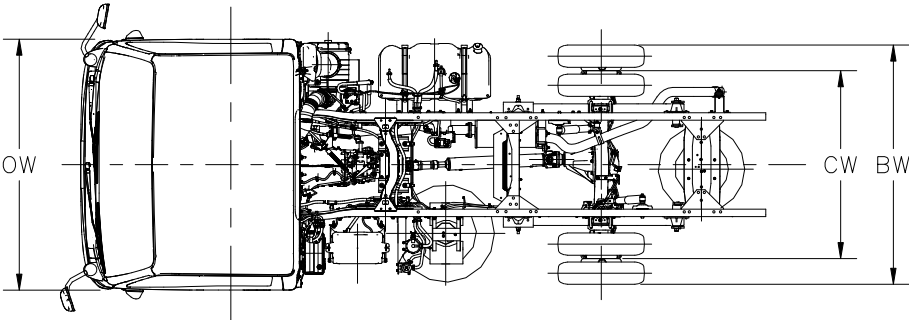

NHR87E-VI-C

型號 (Model)	OAL	WB	FOH	ROH	CE	CA	OW	BW	CW	OH Approx	EH Approx	
NHR87E-VI-C	4630	2500	1015	1105	3147	2037	1695	1600	1265	1970	677	毫米 (mm)
	182.3	98.4	40.0	43.5	123.9	80.2	66.7	63.0	49.8	77.6	26.7	寸 (in)

以上尺寸只供參考。如有更改，恕不另行通告。

NMR85F-VI-C / NMR85FE-VI-C

型號 (Model)	OAL	WB	FOH	ROH	CE	CA	OW	BW	CW	OH Approx	EH Approx	
NMR85F-VI-C / NMR85FE-VI-C	5250	2750	1110	1390	3687	2297	1815	1865	1425	2160	727	毫米 (mm)
	206.7	108.3	43.7	54.7	145.2	90.4	71.5	73.4	56.1	85.0	28.6	寸 (in)

NMR85H-VI-C / NMR85HE-VI-C

型號 (Model)	OAL	WB	FOH	ROH	CE	CA	OW	BW	CW	OH Approx	EH Approx	
NMR85H-VI-C / NMR85HE-VI-C	6020	3350	1110	1560	4462	2897	1815	1865	1425	2160	765	毫米 (mm)
	237.0	131.9	43.7	61.4	175.7	114.1	71.5	73.4	56.1	85.0	30.1	寸 (in)