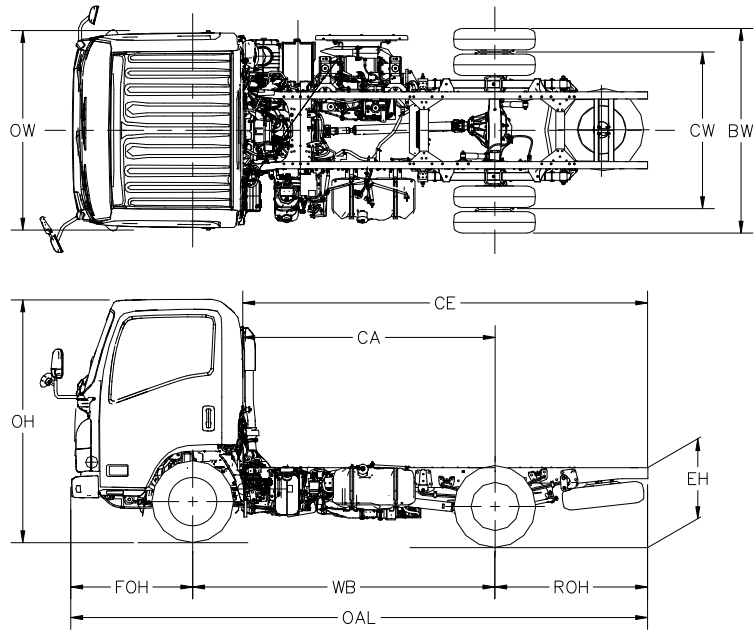

NHR87E-VI-C

型號 (Model)	OAL	WB	FOH	ROH	CE	CA	OW	BW	CW	OH Approx	EH Approx	
NHR87E-VI-C	4630	2500	1015	1105	3147	2037	1695	1600	1265	1970	677	毫米 (mm)
	182.3	98.4	40.0	43.5	123.9	80.2	66.7	63.0	49.8	77.6	26.7	寸 (in)

以上尺寸只供參考。如有更改，恕不另行通告。

NMR85F-VI-C / NMR85FE-VI-C

型號 (Model)	OAL	WB	FOH	ROH	CE	CA	OW	BW	CW	OH Approx	EH Approx	
NMR85F-VI-C / NMR85FE-VI-C	5250	2750	1110	1390	3687	2297	1815	1865	1425	2160	727	毫米 (mm)
	206.7	108.3	43.7	54.7	145.2	90.4	71.5	73.4	56.1	85.0	28.6	寸 (in)

NMR85H-VI-C / NMR85HE-VI-C

型號 (Model)	OAL	WB	FOH	ROH	CE	CA	OW	BW	CW	OH Approx	EH Approx	
NMR85H-VI-C / NMR85HE-VI-C	6020	3350	1110	1560	4462	2897	1815	1865	1425	2160	765	毫米 (mm)
	237.0	131.9	43.7	61.4	175.7	114.1	71.5	73.4	56.1	85.0	30.1	寸 (in)