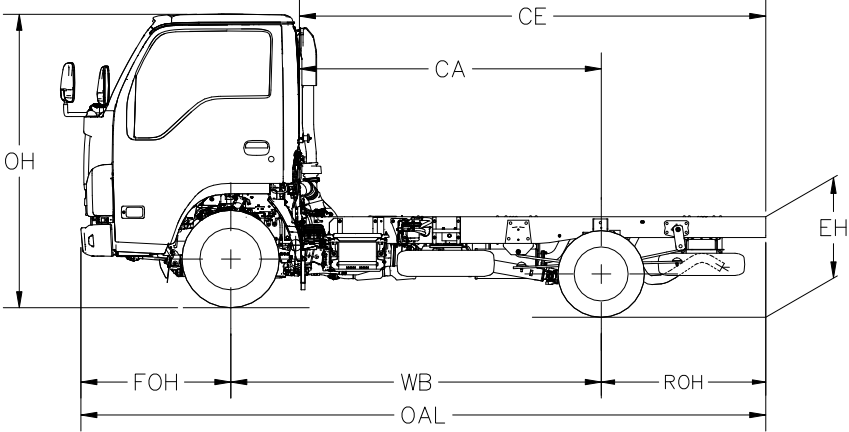

NHR87E-VI-C

型號 (Model)	OAL	WB	FOH	ROH	CE	CA	OW	BW	CW	OH Approx	EH Approx	
NHR87E-VI-C	4630	2500	1015	1105	3147	2037	1695	1600	1265	1970	677	毫米 (mm)
	182.3	98.4	40.0	43.5	123.9	80.2	66.7	63.0	49.8	77.6	26.7	寸 (in)

以上尺寸只供參考。如有更改，恕不另行通告。