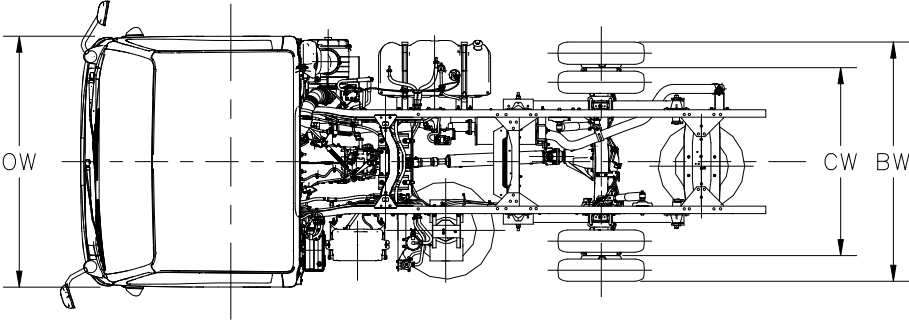

NHR87E-VI-C

型號 (Model)	OAL	WB	FOH	ROH	CE	CA	OW	BW	CW	OH Approx	EH Approx	
NHR87E-VI-C	4630	2500	1015	1105	3147	2037	1695	1600	1265	1970	677	毫米 (mm)
	182.3	98.4	40.0	43.5	123.9	80.2	66.7	63.0	49.8	77.6	26.7	寸 (in)

以上尺寸只供參考。如有更改，恕不另行通告。