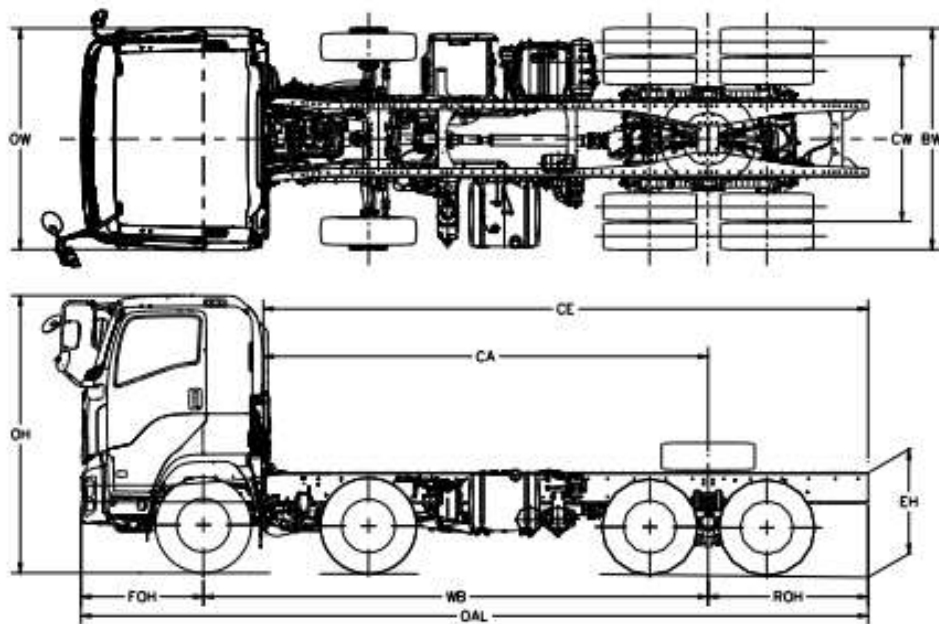

### CYH52SDZ-7S-VI-C

型號 (Model)	OAL	WB	FOH	ROH	CE	CA	OW	AW	BW	CW	OH Approx	EH Approx	
CYH52SDZ-7S-VI-C	8810	5650	1370	1790	6769	4979	2490	2065	2480	1850	3085	1130	毫米 (mm)
	348	222	55	70	259	190	98	81	97	72	118	44	寸 (in)

### CYH52TXZ-7S-VI-C

型號 (Model)	OAL	WB	FOH	ROH	CE	CA	OW	AW	BW	CW	OH Approx	EH Approx	
CYH52TXZ-7S-VI-C	10635	5980	1370	3285	8594	5309	2490	2065	2480	1850	3075	1150	毫米 (mm)
	420	235	55	129	331	202	98	81	97	72	117	44	寸 (in)

以上尺寸只供參考，如有更改，恕不另行通知。