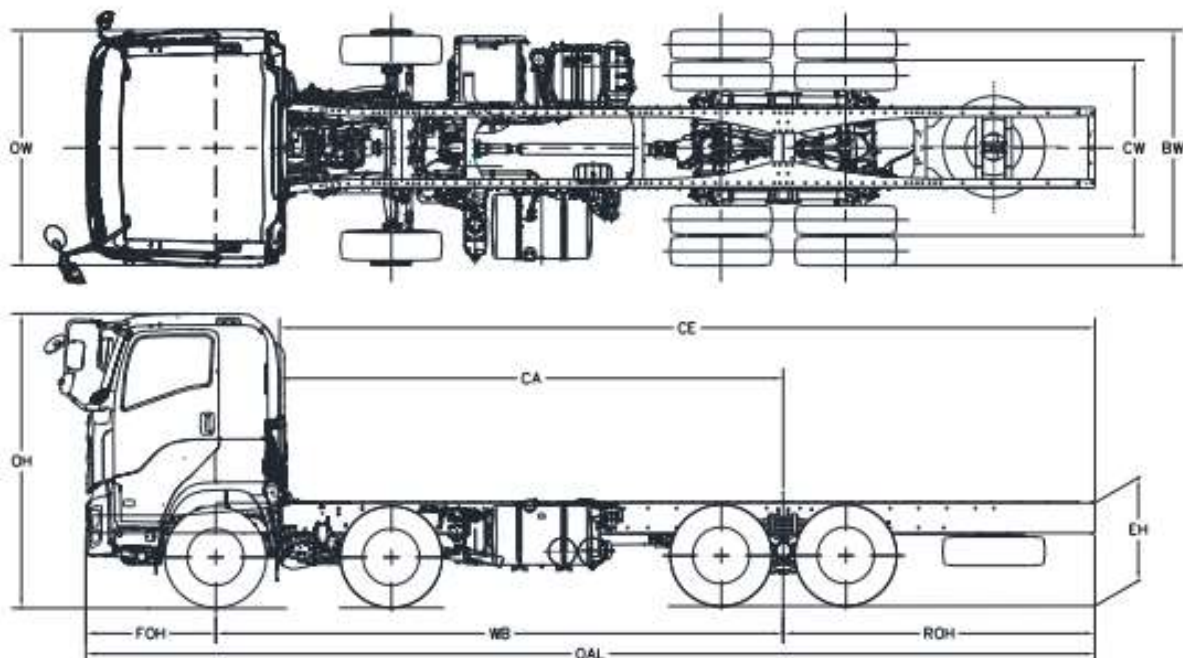

### CYH52SDZ-7S-VI-C

型號 (Model)	OAL	WB	FOH	ROH	CE	CA	OW	AW	BW	CW	OH Approx	EH Approx	
CYH52SDZ-7S-VI-C	8810	5650	1370	1790	6769	4979	2490	2065	2480	1850	3085	1130	毫米 (mm)
	348	222	55	70	259	190	98	81	97	72	118	44	寸 (in)

### CYH52TXZ-7S-VI-C

型號 (Model)	OAL	WB	FOH	ROH	CE	CA	OW	AW	BW	CW	OH Approx	EH Approx	
CYH52TXZ-7S-VI-C	10635	5980	1370	3285	8594	5309	2490	2065	2480	1850	3075	1150	毫米 (mm)
	420	235	55	129	331	202	98	81	97	72	117	44	寸 (in)

以上尺寸只供參考，如有更改，恕不另行通知。