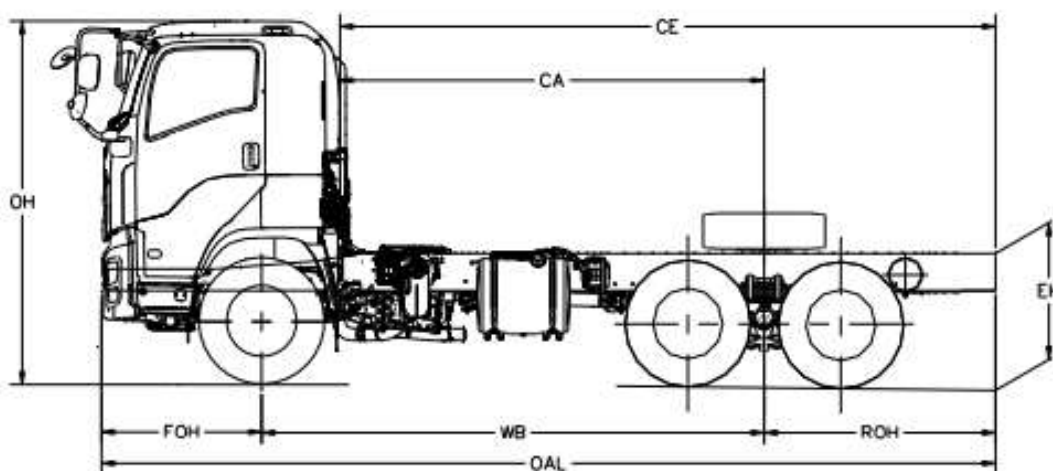

CYZ52RXZ-7S-VI-C / CYZ52SX-7S-VI-C

型號 (Model)	OAL	WB	FOH	ROH	CE	CA	OW	AW	BW	CW	OH Approx	EH Approx	
CYZ52RXZ-7S-VI-C	10210	5480	1370	3360	8169	4809	2490	2065	2480	1850	3070	1185	毫米 (mm)
	402.0	215.7	53.9	132.3	321.6	189.3	98.0	81.3	97.6	72.8	120.9	46.7	寸 (in)

型號 (Model)	OAL	WB	FOH	ROH	CE	CA	OW	AW	BW	CW	OH Approx	EH Approx	
CYZ52SXZ-7S-VI-C	10635	5700	1370	3565	8594	5029	2490	2065	2480	1850	3070	1185	毫米 (mm)
	418.7	224.4	53.9	140.4	338.3	198.0	98.0	81.3	97.6	72.8	120.9	46.7	寸 (in)

以上尺寸只供參考·如有更改·恕不另行通告·

CYZ52LDZ-7S-VI-C / CYZ52NDZ-7S-VI-C

型號 (Model)	OAL	WB	FOH	ROH	CE	CA	OW	AW	BW	CW	OH Approx	EH Approx	
CYZ52LDZ-7S-VI-C	7650	4300	1370	1980	5609	3629	2490	2065	2480	1850	3065	1160	毫米 (mm)
	301.2	169.3	53.9	78.0	220.8	142.9	98.0	81.3	97.6	72.8	120.7	45.7	寸 (in)

型號 (Model)	OAL	WB	FOH	ROH	CE	CA	OW	AW	BW	CW	OH Approx	EH Approx	
CYZ52NDZ-7S-VI-C	7870	4670	1370	1830	5829	3999	2490	2065	2480	1850	3065	1160	毫米 (mm)
	309.8	183.9	53.9	72.0	229.5	157.4	98.0	81.3	97.6	72.8	120.7	45.7	寸 (in)