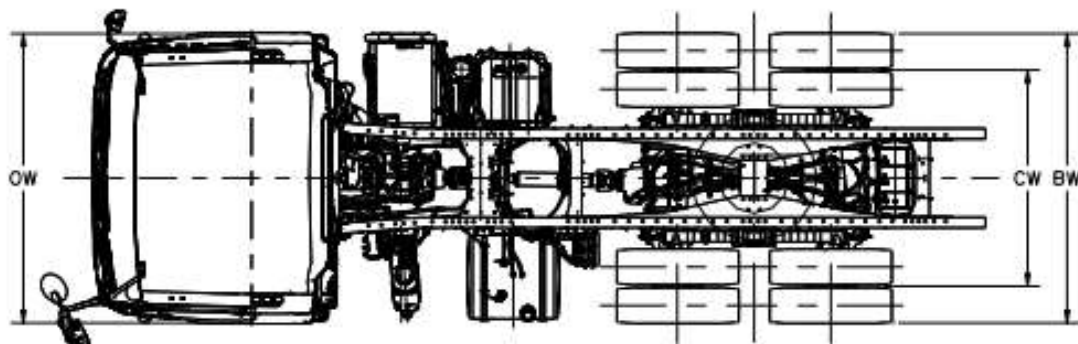

CYZ52RXZ-7S-VI-C / CYZ52SX-7S-VI-C

型號 (Model)	OAL	WB	FOH	ROH	CE	CA	OW	AW	BW	CW	OH Approx	EH Approx	
CYZ52RXZ-7S-VI-C	10210	5480	1370	3360	8169	4809	2490	2065	2480	1850	3070	1185	毫米 (mm)
	402.0	215.7	53.9	132.3	321.6	189.3	98.0	81.3	97.6	72.8	120.9	46.7	寸 (in)

型號 (Model)	OAL	WB	FOH	ROH	CE	CA	OW	AW	BW	CW	OH Approx	EH Approx	
CYZ52SXZ-7S-VI-C	10635	5700	1370	3565	8594	5029	2490	2065	2480	1850	3070	1185	毫米 (mm)
	418.7	224.4	53.9	140.4	338.3	198.0	98.0	81.3	97.6	72.8	120.9	46.7	寸 (in)

以上尺寸只供參考·如有更改·恕不另行通告·

CYZ52LDZ-7S-VI-C / CYZ52NDZ-7S-VI-C

型號 (Model)	OAL	WB	FOH	ROH	CE	CA	OW	AW	BW	CW	OH Approx	EH Approx	
CYZ52LDZ-7S-VI-C	7650	4300	1370	1980	5609	3629	2490	2065	2480	1850	3065	1160	毫米 (mm)
	301.2	169.3	53.9	78.0	220.8	142.9	98.0	81.3	97.6	72.8	120.7	45.7	寸 (in)

型號 (Model)	OAL	WB	FOH	ROH	CE	CA	OW	AW	BW	CW	OH Approx	EH Approx	
CYZ52NDZ-7S-VI-C	7870	4670	1370	1830	5829	3999	2490	2065	2480	1850	3065	1160	毫米 (mm)
	309.8	183.9	53.9	72.0	229.5	157.4	98.0	81.3	97.6	72.8	120.7	45.7	寸 (in)