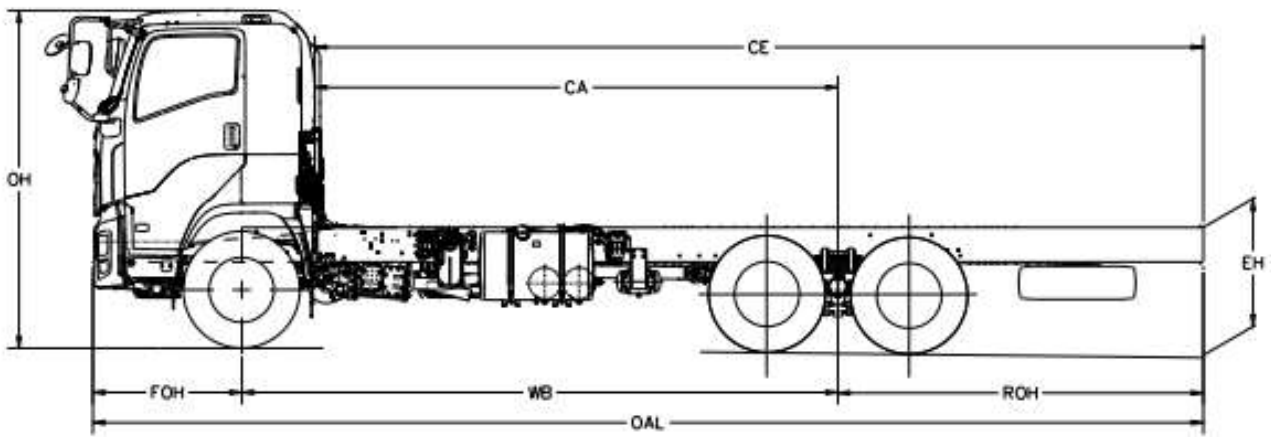

CYZ52RXZ-7S-VI-C / CYZ52SX-7S-VI-C

型號 (Model)	OAL	WB	FOH	ROH	CE	CA	OW	AW	BW	CW	OH Approx	EH Approx	
CYZ52RXZ-7S-VI-C	10210	5480	1370	3360	8169	4809	2490	2065	2480	1850	3070	1185	毫米 (mm)
	402.0	215.7	53.9	132.3	321.6	189.3	98.0	81.3	97.6	72.8	120.9	46.7	寸 (in)

型號 (Model)	OAL	WB	FOH	ROH	CE	CA	OW	AW	BW	CW	OH Approx	EH Approx	
CYZ52SXZ-7S-VI-C	10635	5700	1370	3565	8594	5029	2490	2065	2480	1850	3070	1185	毫米 (mm)
	418.7	224.4	53.9	140.4	338.3	198.0	98.0	81.3	97.6	72.8	120.9	46.7	寸 (in)

以上尺寸只供參考·如有更改·恕不另行通告·

CYZ52LDZ-7S-VI-C / CYZ52NDZ-7S-VI-C

型號 (Model)	OAL	WB	FOH	ROH	CE	CA	OW	AW	BW	CW	OH Approx	EH Approx	
CYZ52LDZ-7S-VI-C	7650	4300	1370	1980	5609	3629	2490	2065	2480	1850	3065	1160	毫米 (mm)
	301.2	169.3	53.9	78.0	220.8	142.9	98.0	81.3	97.6	72.8	120.7	45.7	寸 (in)

型號 (Model)	OAL	WB	FOH	ROH	CE	CA	OW	AW	BW	CW	OH Approx	EH Approx	
CYZ52NDZ-7S-VI-C	7870	4670	1370	1830	5829	3999	2490	2065	2480	1850	3065	1160	毫米 (mm)
	309.8	183.9	53.9	72.0	229.5	157.4	98.0	81.3	97.6	72.8	120.7	45.7	寸 (in)