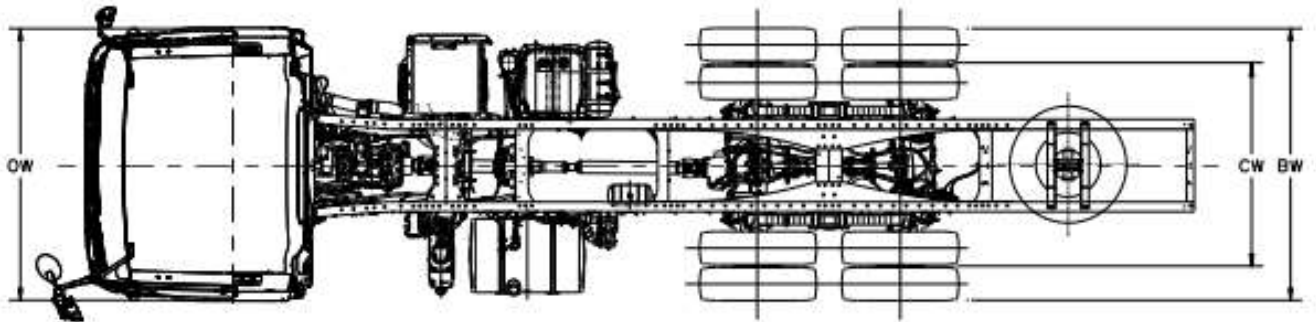

CYZ52RXZ-7S-VI-C / CYZ52SX-7S-VI-C

型號 (Model)	OAL	WB	FOH	ROH	CE	CA	OW	AW	BW	CW	OH Approx	EH Approx	
CYZ52RXZ-7S-VI-C	10210	5480	1370	3360	8169	4809	2490	2065	2480	1850	3070	1185	毫米 (mm)
	402.0	215.7	53.9	132.3	321.6	189.3	98.0	81.3	97.6	72.8	120.9	46.7	寸 (in)

型號 (Model)	OAL	WB	FOH	ROH	CE	CA	OW	AW	BW	CW	OH Approx	EH Approx	
CYZ52SXZ-7S-VI-C	10635	5700	1370	3565	8594	5029	2490	2065	2480	1850	3070	1185	毫米 (mm)
	418.7	224.4	53.9	140.4	338.3	198.0	98.0	81.3	97.6	72.8	120.9	46.7	寸 (in)

以上尺寸只供參考·如有更改·恕不另行通告·

CYZ52LDZ-7S-VI-C / CYZ52NDZ-7S-VI-C

型號 (Model)	OAL	WB	FOH	ROH	CE	CA	OW	AW	BW	CW	OH Approx	EH Approx	
CYZ52LDZ-7S-VI-C	7650	4300	1370	1980	5609	3629	2490	2065	2480	1850	3065	1160	毫米 (mm)
	301.2	169.3	53.9	78.0	220.8	142.9	98.0	81.3	97.6	72.8	120.7	45.7	寸 (in)

型號 (Model)	OAL	WB	FOH	ROH	CE	CA	OW	AW	BW	CW	OH Approx	EH Approx	
CYZ52NDZ-7S-VI-C	7870	4670	1370	1830	5829	3999	2490	2065	2480	1850	3065	1160	毫米 (mm)
	309.8	183.9	53.9	72.0	229.5	157.4	98.0	81.3	97.6	72.8	120.7	45.7	寸 (in)