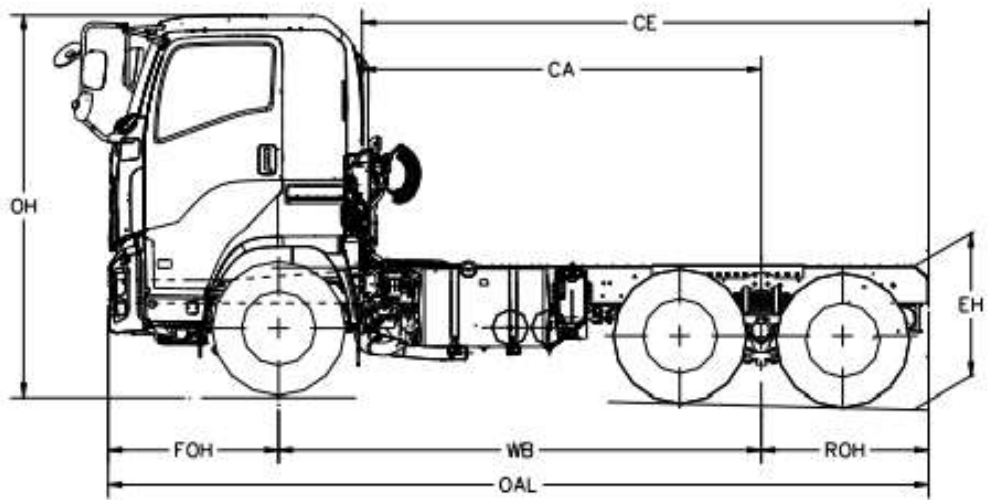

EXR52EZ-7S-VI-C

型號 (Model)	OAL	WB	FOH	ROH	OW	CE	CA	BW	CW	OH Approx	EH Approx	
EXR52EZ-7S-VI-C	5790	3450	1370	970	2490	3749	2779	2480	1850	3050	1075	毫米 (mm)
	228.0	135.8	53.9	38.2	98.0	147.6	109.4	97.6	72.8	120.1	42.3	寸 (in)

以上尺寸只供參考。如有更改，恕不另行通告。

EXZ52KZ-16S-VI-C

型號 (Model)	OAL	WB	FOH	ROH	OW	CE	CA	BW	CW	OH Approx	EH Approx	
EXZ52KZ-16S-VI-C	6595	3880	1370	1345	2490	4554	3209	2480	1850	3020	1140	毫米 (mm)
	259.6	152.8	53.9	53.0	98.0	179.3	126.3	97.6	72.8	118.9	44.9	寸 (in)

以上尺寸只供參考。如有更改，恕不另行通告。