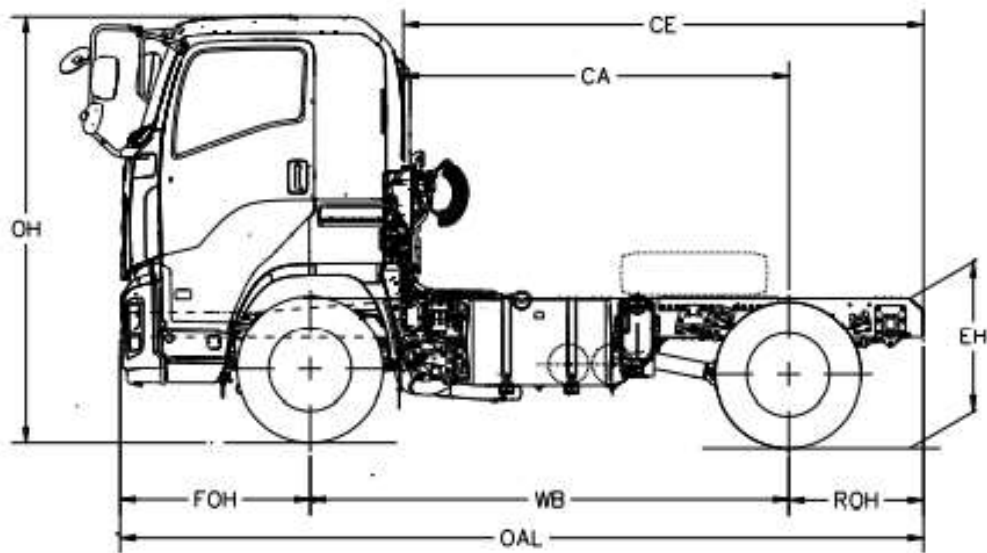

EXR52EZ-7S-VI-C

型號 (Model)	OAL	WB	FOH	ROH	OW	CE	CA	BW	CW	OH Approx	EH Approx	
EXR52EZ-7S-VI-C	5790	3450	1370	970	2490	3749	2779	2480	1850	3050	1075	毫米 (mm)
	228.0	135.8	53.9	38.2	98.0	147.6	109.4	97.6	72.8	120.1	42.3	寸 (in)

以上尺寸只供參考。如有更改，恕不另行通告。

EXZ52KZ-16S-VI-C

型號 (Model)	OAL	WB	FOH	ROH	OW	CE	CA	BW	CW	OH Approx	EH Approx	
EXZ52KZ-16S-VI-C	6595	3880	1370	1345	2490	4554	3209	2480	1850	3020	1140	毫米 (mm)
	259.6	152.8	53.9	53.0	98.0	179.3	126.3	97.6	72.8	118.9	44.9	寸 (in)

以上尺寸只供參考。如有更改，恕不另行通告。