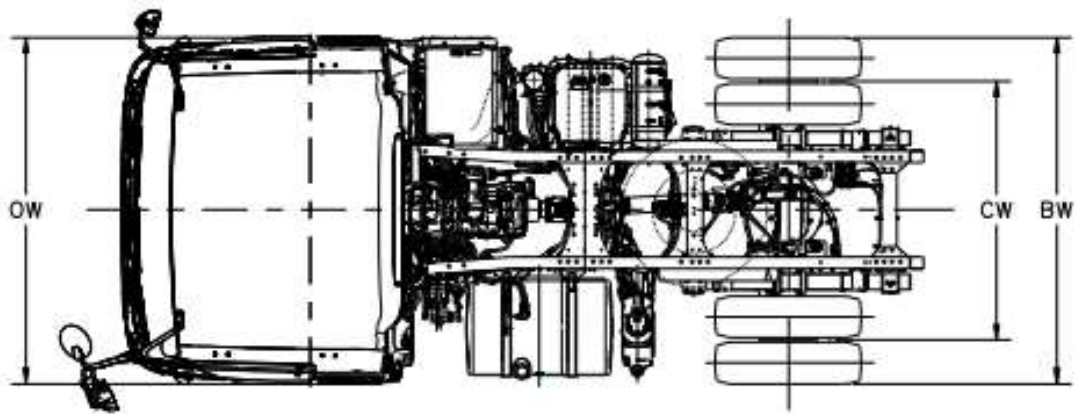

EXR52EZ-7S-VI-C

型號 (Model)	OAL	WB	FOH	ROH	OW	CE	CA	BW	CW	OH Approx	EH Approx	
EXR52EZ-7S-VI-C	5790	3450	1370	970	2490	3749	2779	2480	1850	3050	1075	毫米 (mm)
	228.0	135.8	53.9	38.2	98.0	147.6	109.4	97.6	72.8	120.1	42.3	寸 (in)

以上尺寸只供參考。如有更改，恕不另行通告。

EXZ52KZ-16S-VI-C

型號 (Model)	OAL	WB	FOH	ROH	OW	CE	CA	BW	CW	OH Approx	EH Approx	
EXZ52KZ-16S-VI-C	6595	3880	1370	1345	2490	4554	3209	2480	1850	3020	1140	毫米 (mm)
	259.6	152.8	53.9	53.0	98.0	179.3	126.3	97.6	72.8	118.9	44.9	寸 (in)

以上尺寸只供參考。如有更改，恕不另行通告。