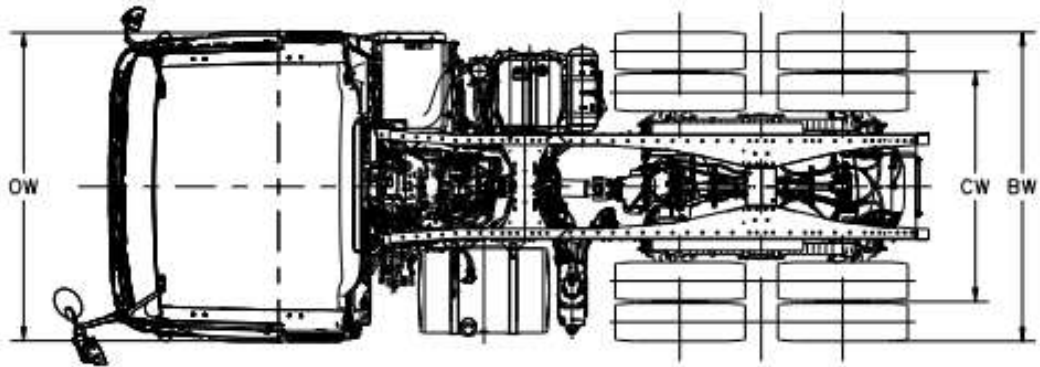

EXR52EZ-7S-VI-C

型號 (Model)	OAL	WB	FOH	ROH	OW	CE	CA	BW	CW	OH Approx	EH Approx	
EXR52EZ-7S-VI-C	5790	3450	1370	970	2490	3749	2779	2480	1850	3050	1075	毫米 (mm)
	228.0	135.8	53.9	38.2	98.0	147.6	109.4	97.6	72.8	120.1	42.3	寸 (in)

以上尺寸只供參考。如有更改，恕不另行通告。

EXZ52KZ-16S-VI-C

型號 (Model)	OAL	WB	FOH	ROH	OW	CE	CA	BW	CW	OH Approx	EH Approx	
EXZ52KZ-16S-VI-C	6595	3880	1370	1345	2490	4554	3209	2480	1850	3020	1140	毫米 (mm)
	259.6	152.8	53.9	53.0	98.0	179.3	126.3	97.6	72.8	118.9	44.9	寸 (in)